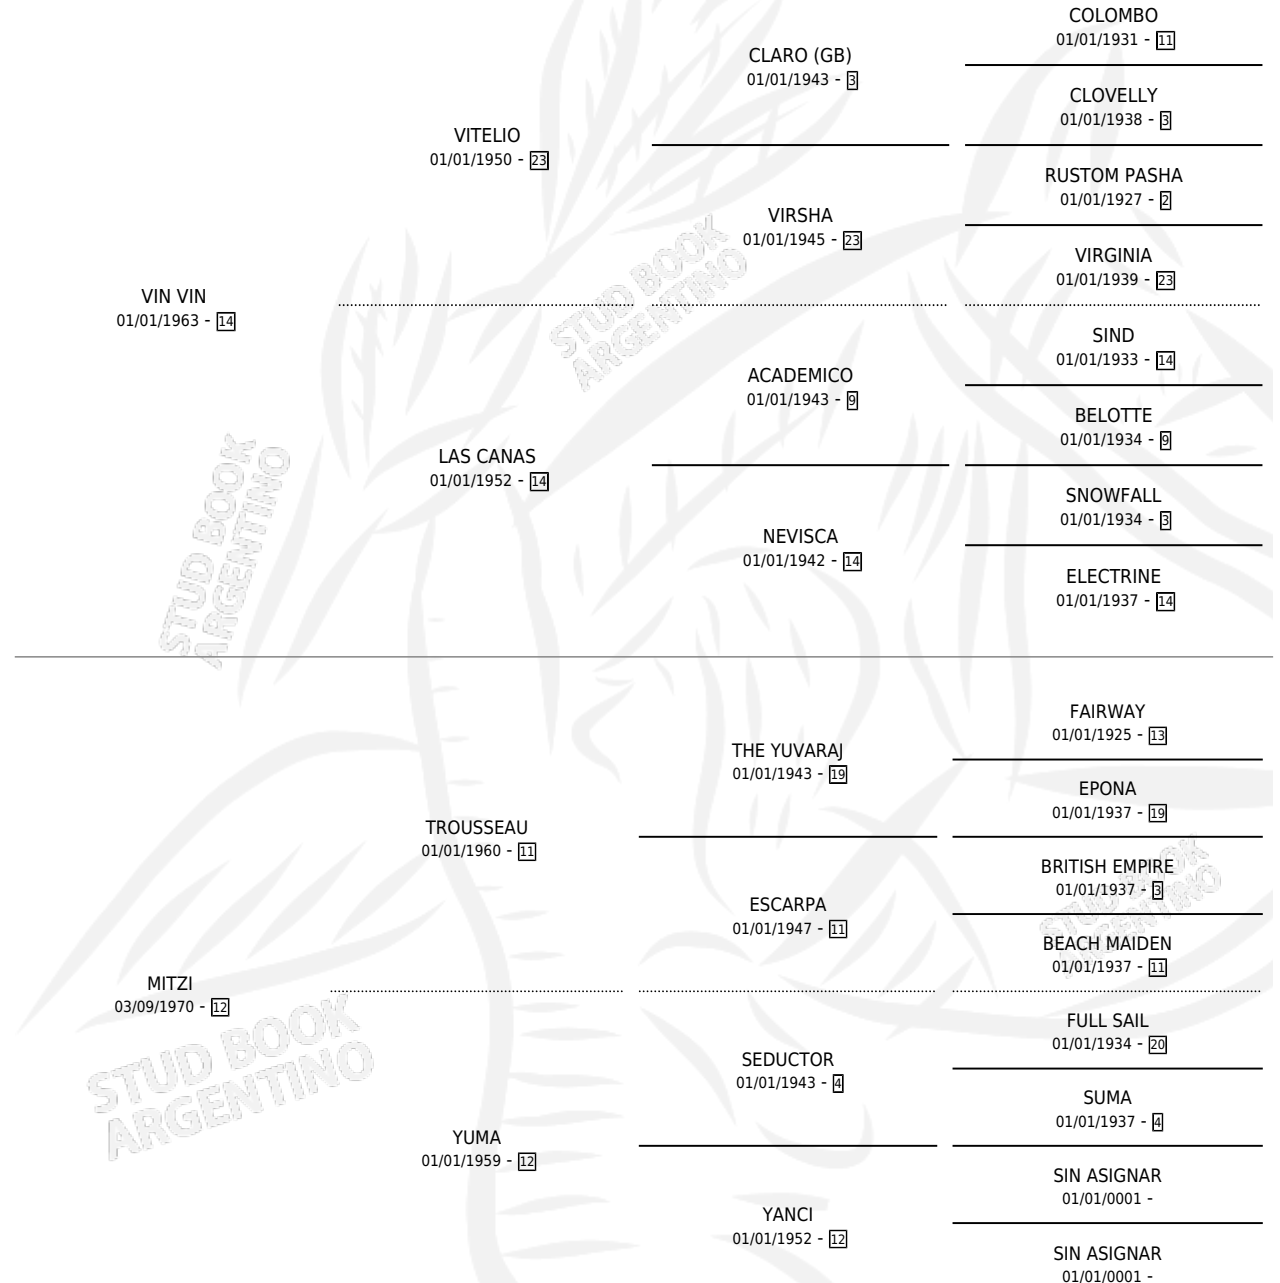

POTOLIN

por VIN VIN y MITZI por TROUSSEAU

Argentina · Macho · Zaino · SP · 28/09/1975
Familia 12-g · Volumen 29

ESTADO

TIPIFICACIÓN SANGUÍNEA	X
TIPIFICACIÓN POR ADN	X
PASAPORTE	X
IDENTIFICACIÓN POR MICROCHIP	X
REPRODUCTOR	X

Lugar de nacimiento: Campo particular

Criador: Sin dato

PEDIGREE

CAMPAÑA

Solo carreras oficiales de Argentina

POR EDAD

EDAD	CC	1°	2°	3°	4°	5°	NP	CLC	CLG	CLCG1	CLGG1	IMPORTE	GANANCIA / CC
4 AÑOS	2	2	0	0	0	0	0	0	0	0	0	\$0	\$0
TOTALES	2	2	0	0	0	0	0	0	0	0	0	\$0	\$0
%		100%	0.0%	0.0%	0.0%	0.0%	0.0%	0.0%	0.0%	0.0%	0.0%		