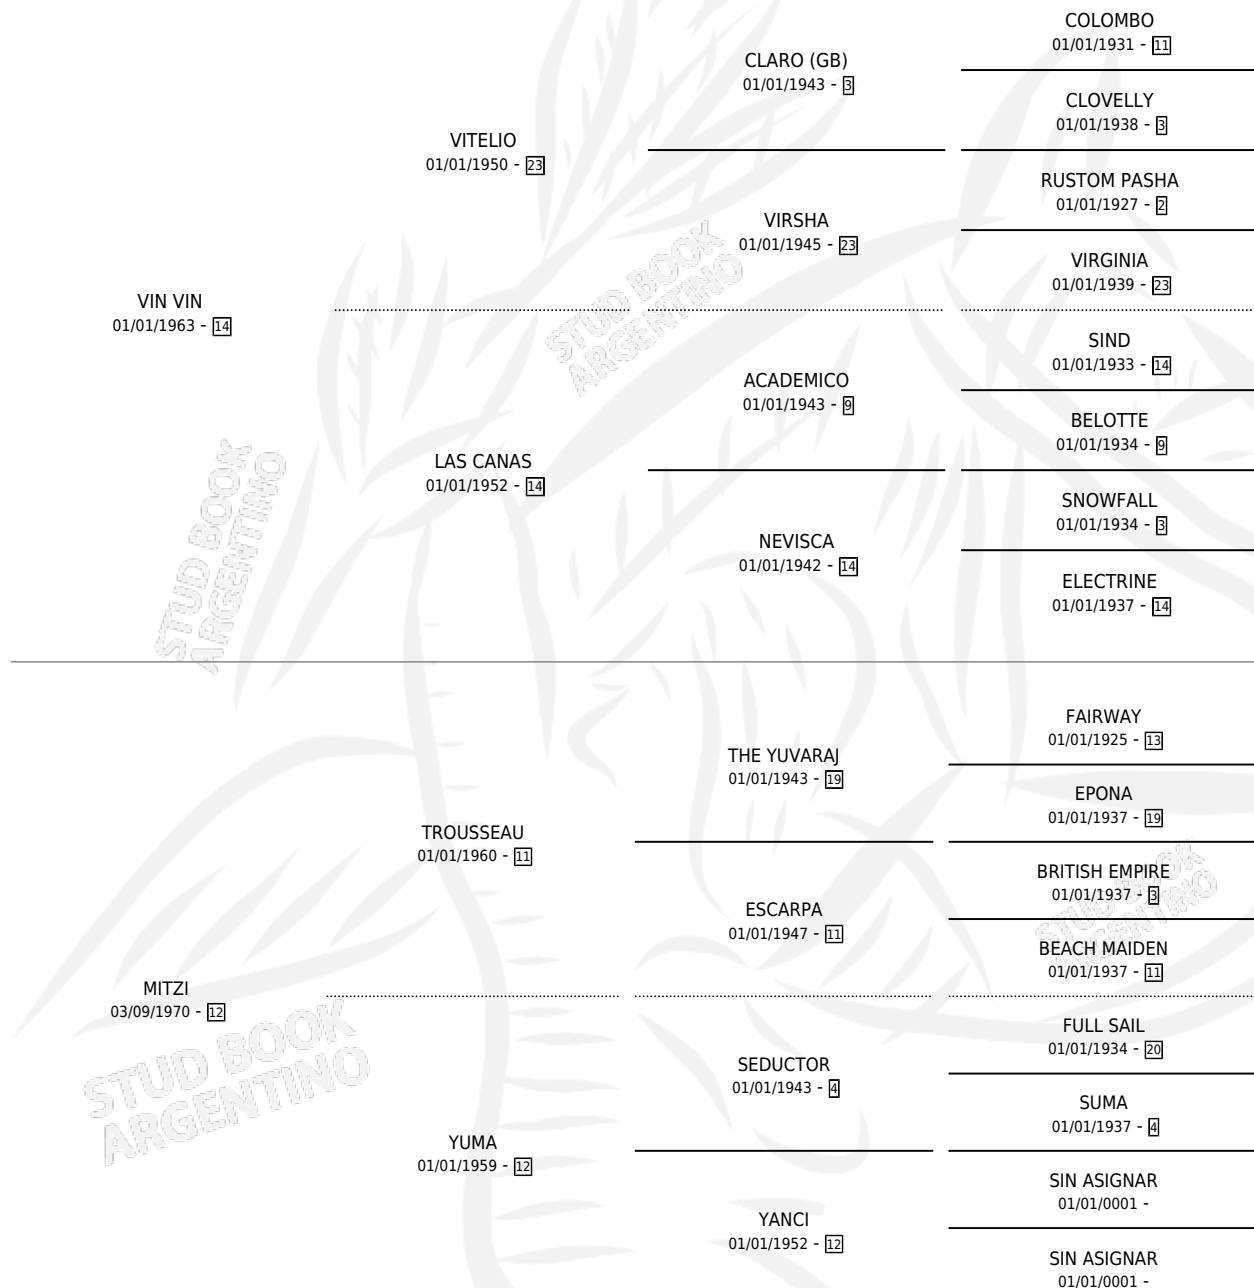

POTOLIN

por VIN VIN y MITZI por TROUSSEAU

Argentina · Macho · Zaino · SP · 28/09/1975
Familia 12-g · Volumen 29

ESTADO

TIPIFICACIÓN SANGUÍNEA	X
TIPIFICACIÓN POR ADN	X
PASAPORTE	X
IDENTIFICACIÓN POR MICROCHIP	X
REPRODUCTOR	X

Lugar de nacimiento: Campo particular

Criador: Sin dato

PEDIGREE

CAMPAÑA

Solo carreras oficiales de Argentina

POR EDAD

EDAD	CC	1°	2°	3°	4°	5°	NP	CLC	CLG	CLCG1	CLGG1	IMPORTE	GANANCIA / CC
4 AÑOS	2	2	0	0	0	0	0	0	0	0	0	\$0	\$0
TOTALES	2	2	0	0	0	0	0	0	0	0	0	\$0	\$0
%		100%	0.0%	0.0%	0.0%	0.0%	0.0%	0.0%	0.0%	0.0%	0.0%		