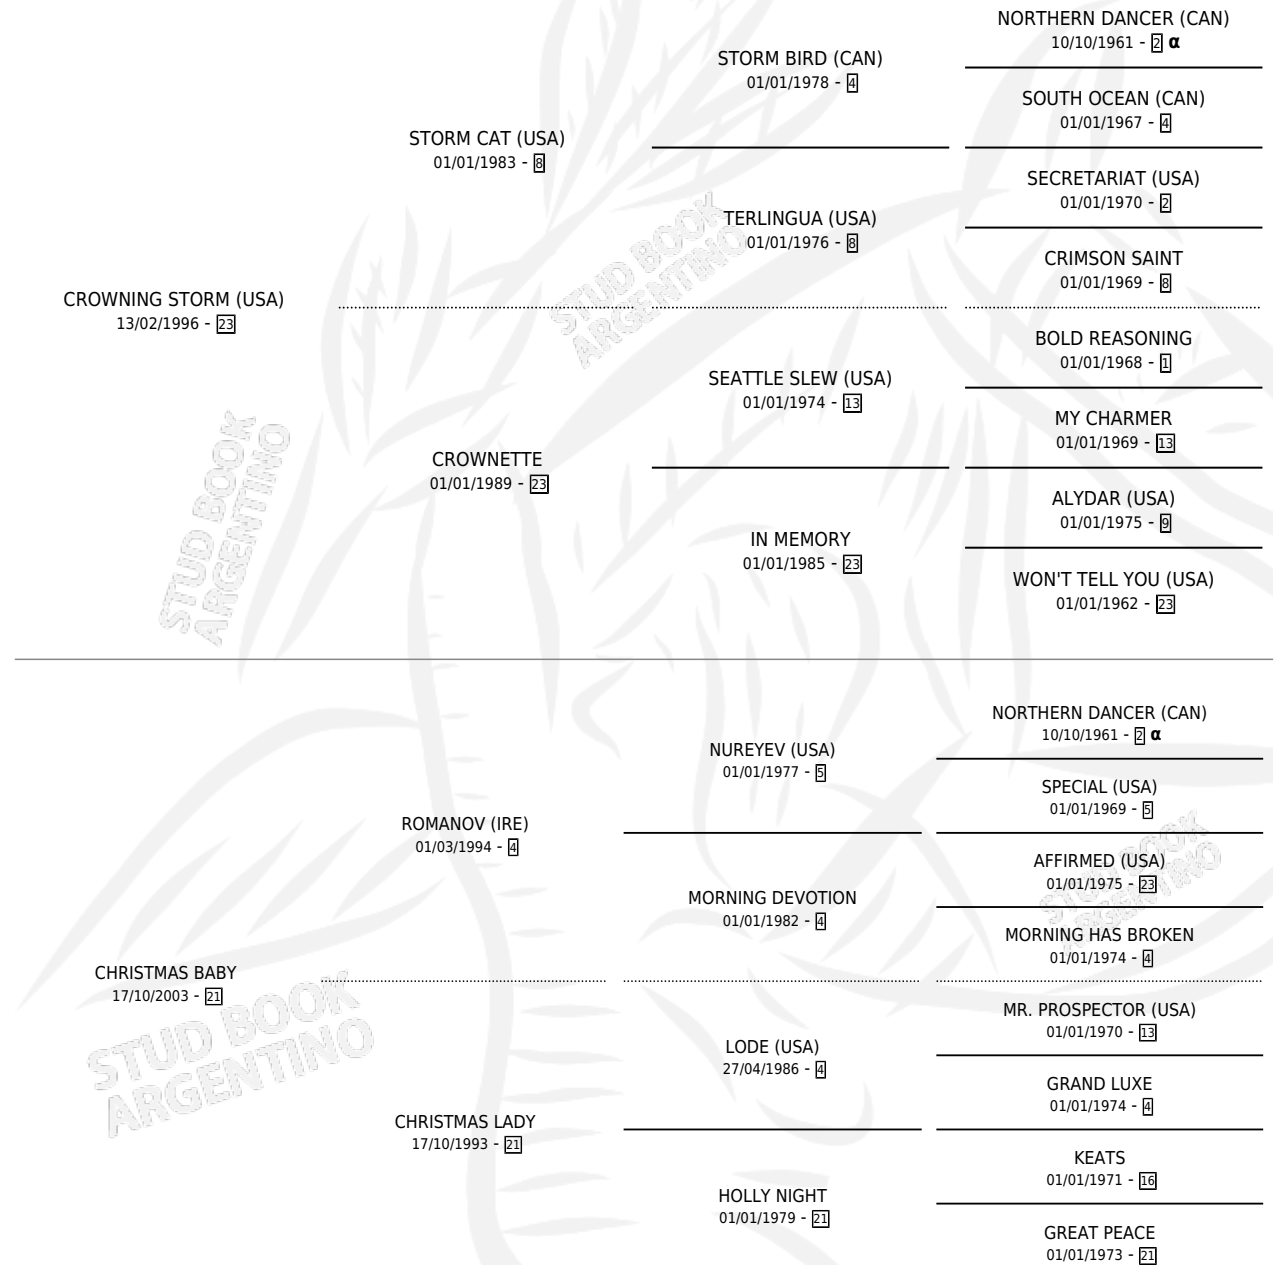

GLAUCIA

por **CROWNING STORM (USA)** y **CHRISTMAS BABY** por **ROMANOV (IRE)**

Argentina · Hembra · Alazan · SP · 11/08/2007
Familia 21-a · Volumen 39

ESTADO

TIPIFICACIÓN SANGUÍNEA	X
TIPIFICACIÓN POR ADN	✓
PASAPORTE	✓
IDENTIFICACIÓN POR MICROCHIP	X
REPRODUCTOR	X

Lugar de nacimiento: San Lorenzo de Areco
Criador: Sin dato

PEDIGREE

INBREEDING : α

CAMPAÑA

Solo carreras oficiales de Argentina

POR EDAD

EDAD	CC	1°	2°	3°	4°	5°	NP	CLC	CLG	CLCG1	CLGG1	IMPORTE	GANANCIA / CC
3 AÑOS	4	0	0	0	0	0	4	0	0	0	0	\$1,300	\$325
TOTALES	4	0	0	0	0	0	4	0	0	0	0	\$1,300	\$325
%		0.0%	0.0%	0.0%	0.0%	0.0%	100%	0.0%	0.0%	0.0%	0.0%		