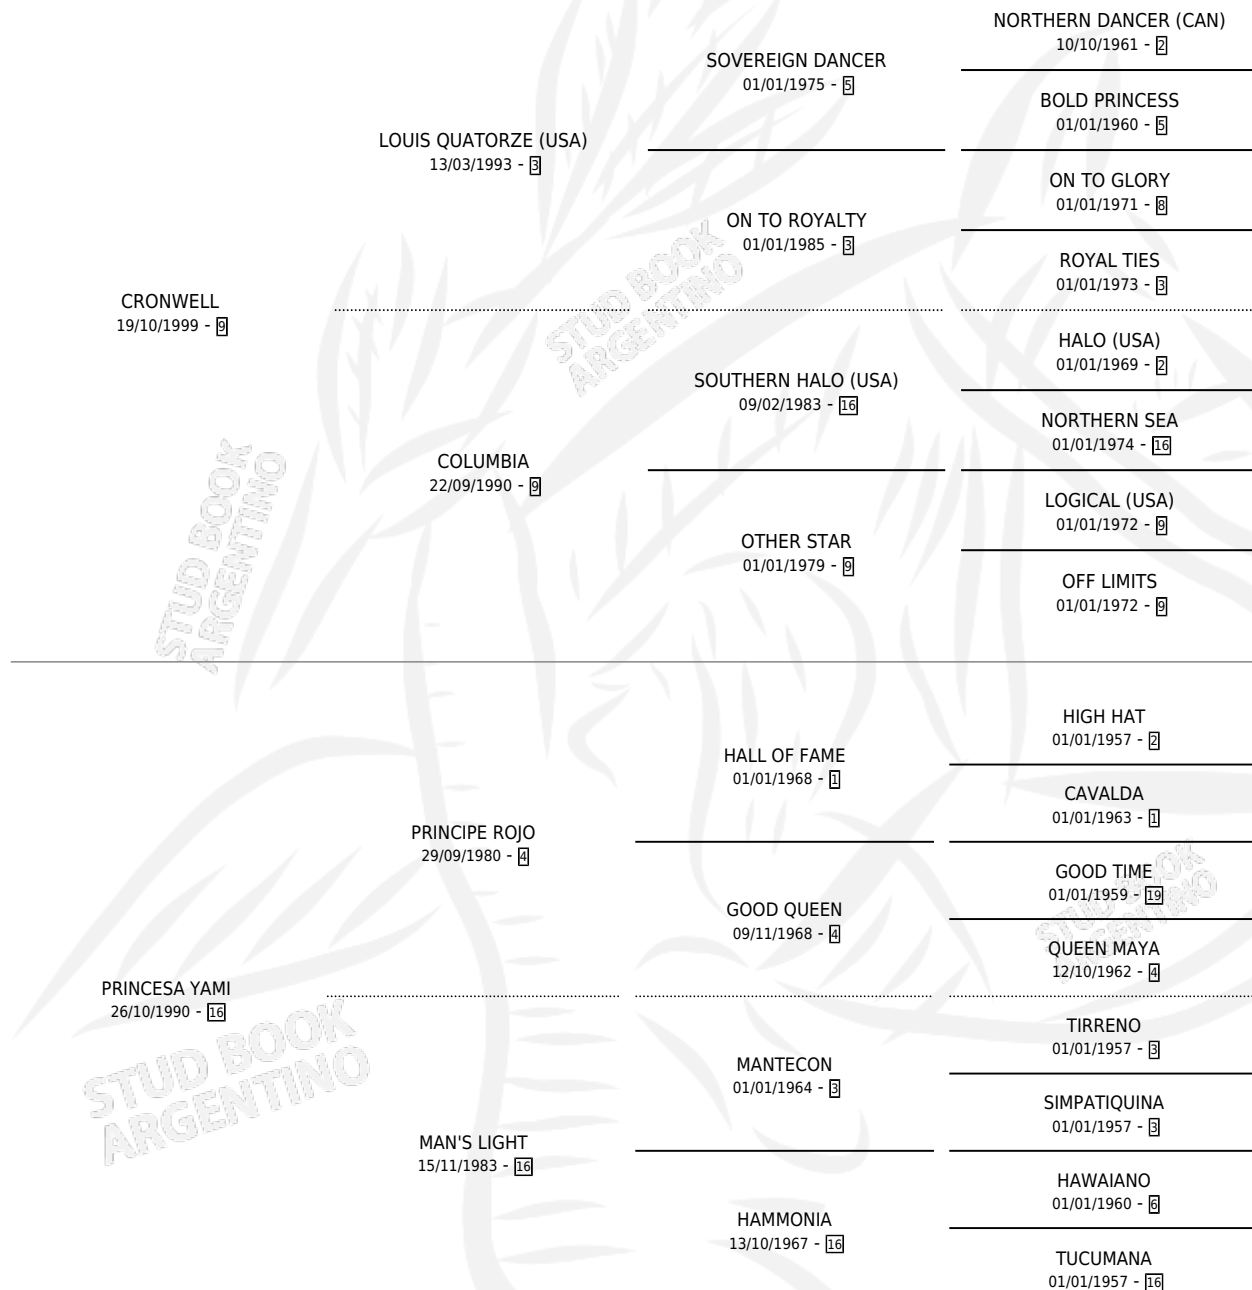

YAMI WELL

por **CRONWELL** y **PRINCESA YAMI** por **PRINCIPE ROJO**

Argentina · Hembra · Zaino · SP · 06/12/2007
Familia 16-e · Volumen 39

ESTADO

TIPIFICACIÓN SANGUÍNEA	X
TIPIFICACIÓN POR ADN	X
PASAPORTE	X
IDENTIFICACIÓN POR MICROCHIP	X
REPRODUCTOR	X

Lugar de nacimiento: Samago

Criador: Sin dato

PEDIGREE

YAMI WELL

Datos oficiales del Stud Book Argentino

Documento generado el 03/05/2026

studbook.org.ar