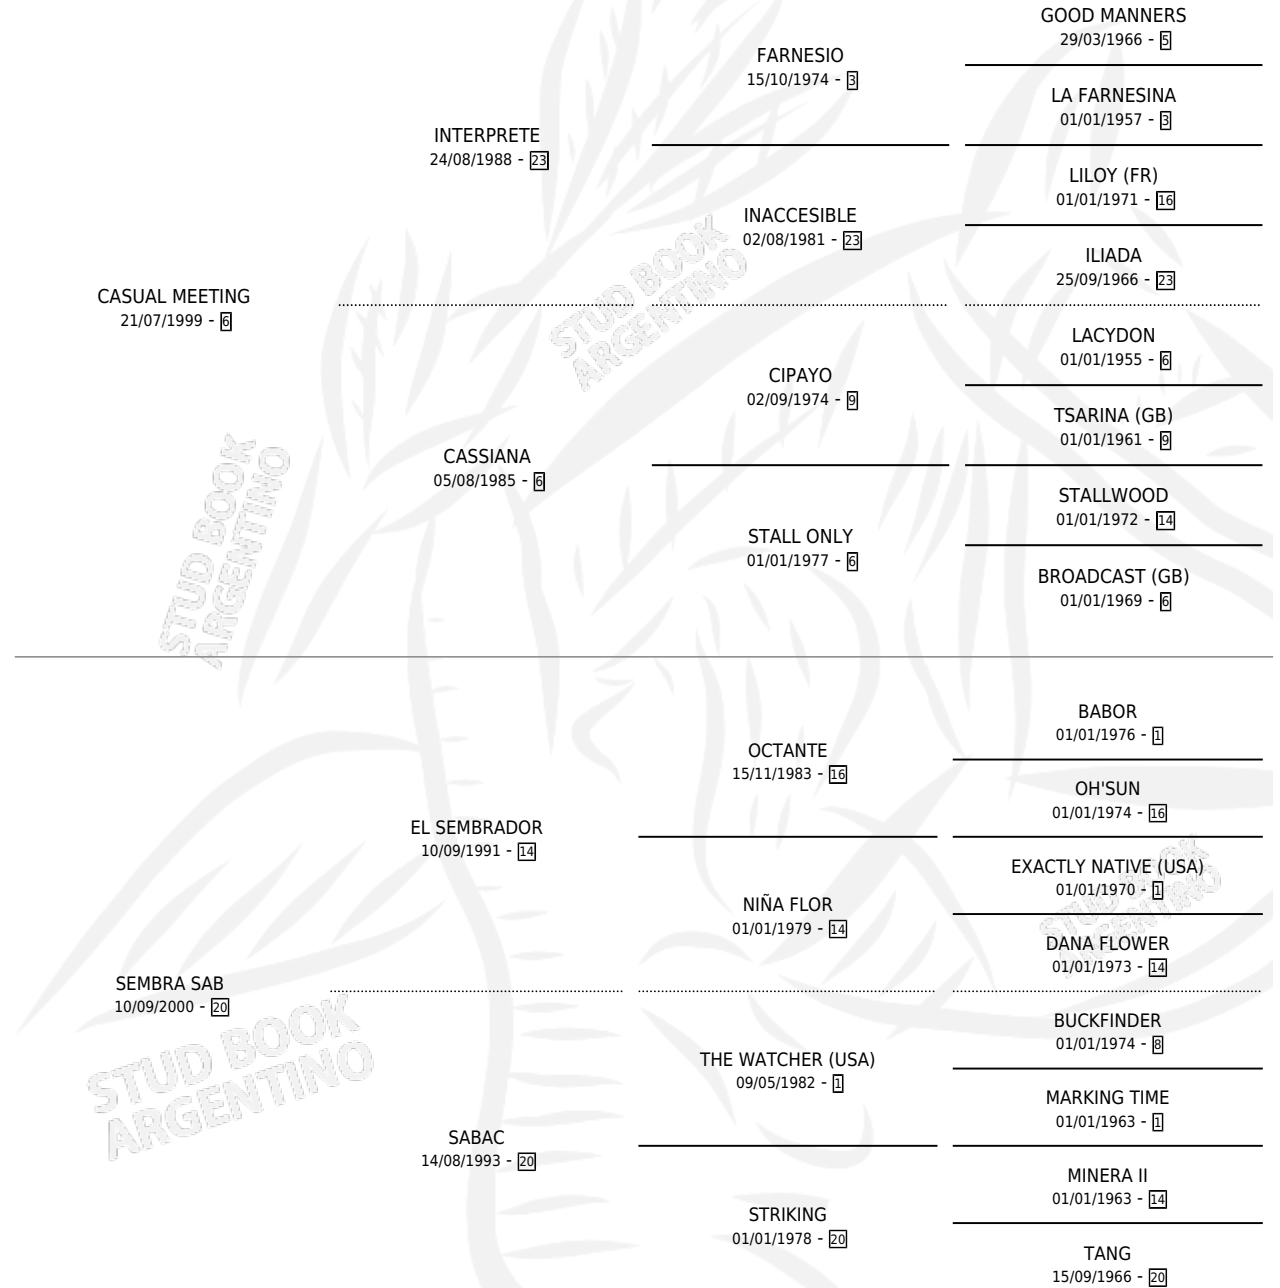

DESCUBIERTO CASUAL

por CASUAL MEETING y SEMBRA SAB por EL SEMBRADOR

Argentina · Macho · Alazan · SP · 26/12/2007
Familia 20-a · Volumen 39

ESTADO

TIPIFICACIÓN SANGUÍNEA	X
TIPIFICACIÓN POR ADN	✓
PASAPORTE	✓
IDENTIFICACIÓN POR MICROCHIP	✓
REPRODUCTOR	X

Lugar de nacimiento: La Gringa
Criador: El Tala

PEDIGREE

CAMPAÑA

Solo carreras oficiales de Argentina

POR EDAD

EDAD	CC	1°	2°	3°	4°	5°	NP	CLC	CLG	CLCG1	CLGG1	IMPORTE	GANANCIA / CC
4 AÑOS	7	1	4	0	0	0	2	0	0	0	0	\$82,750	\$11,821
6 AÑOS	2	1	0	1	0	0	0	0	0	0	0	\$27,600	\$13,800
TOTALES	9	2	4	1	0	0	2	0	0	0	0	\$110,350	\$12,261
%		22.2%	44.4%	11.1%	0.0%	0.0%	22.2%	0.0%	0.0%	0.0%	0.0%		