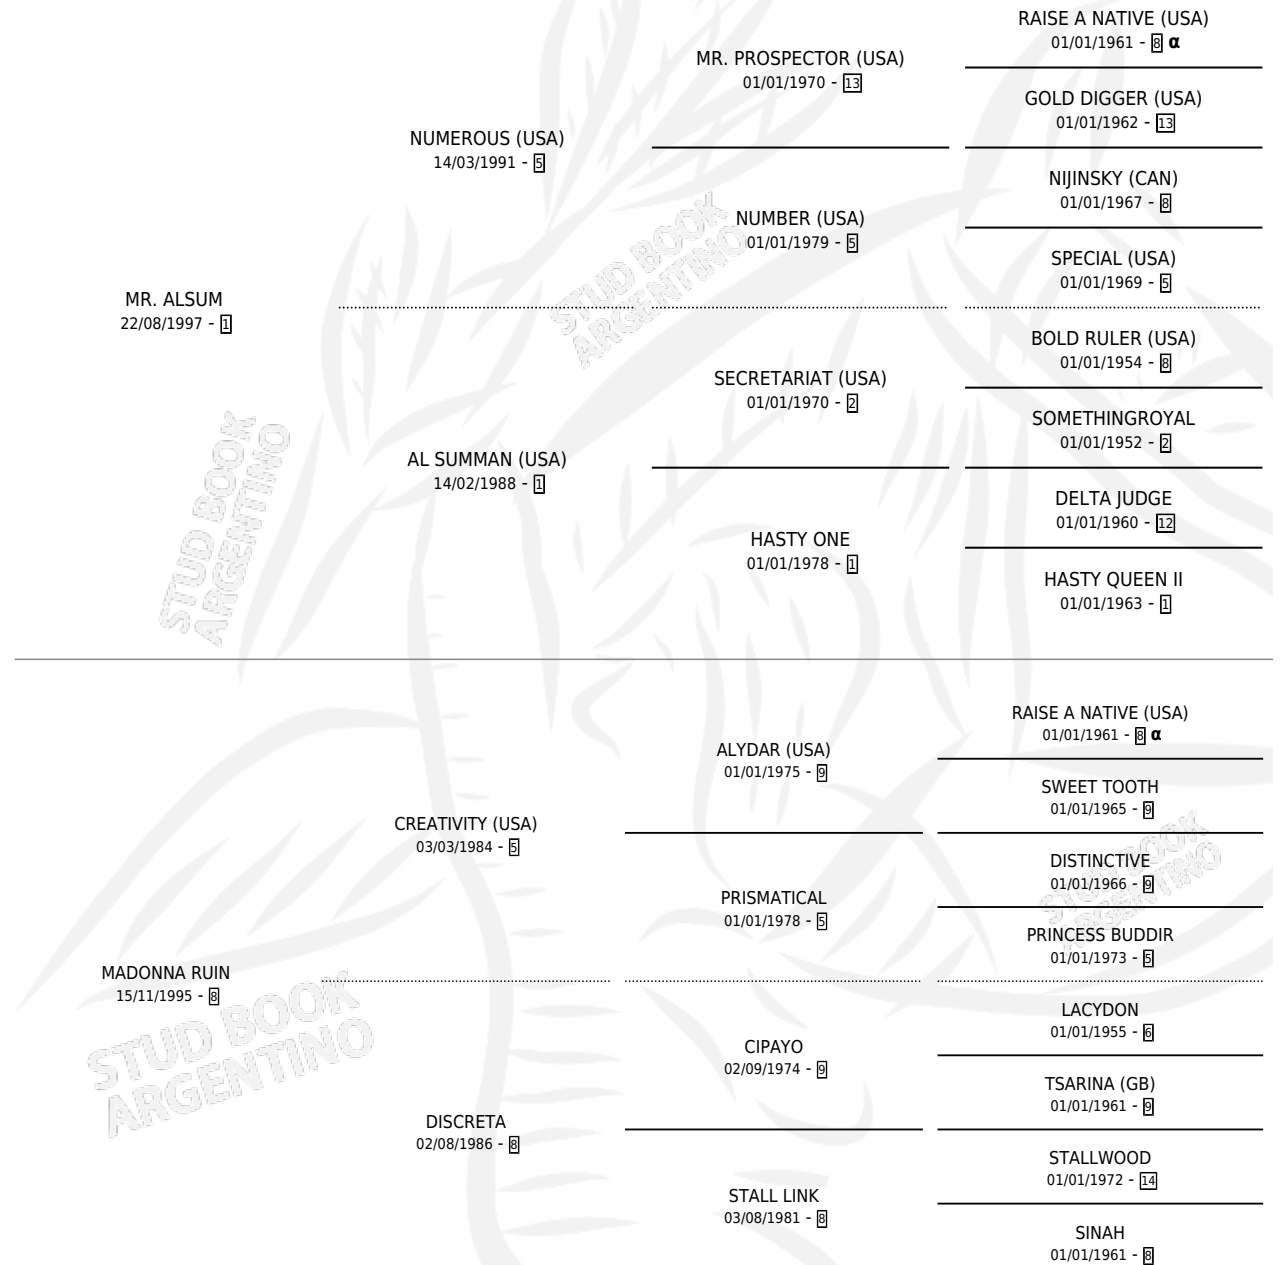

MASUN

por **MR. ALSUM** y **MADONNA RUIN** por **CREATIVITY (USA)**

Argentina · Macho · Alazan · SP · 06/11/2007
Familia 8-j · Volumen 39

ESTADO

TIPIFICACIÓN SANGUÍNEA	X
TIPIFICACIÓN POR ADN	X
PASAPORTE	X
IDENTIFICACIÓN POR MICROCHIP	X
REPRODUCTOR	X

Lugar de nacimiento: Loma Chica

Criador: Loma Chica

PEDIGREE

INBREEDING : α

MASUN

Datos oficiales del Stud Book Argentino

Documento generado el 10/05/2026

studbook.org.ar