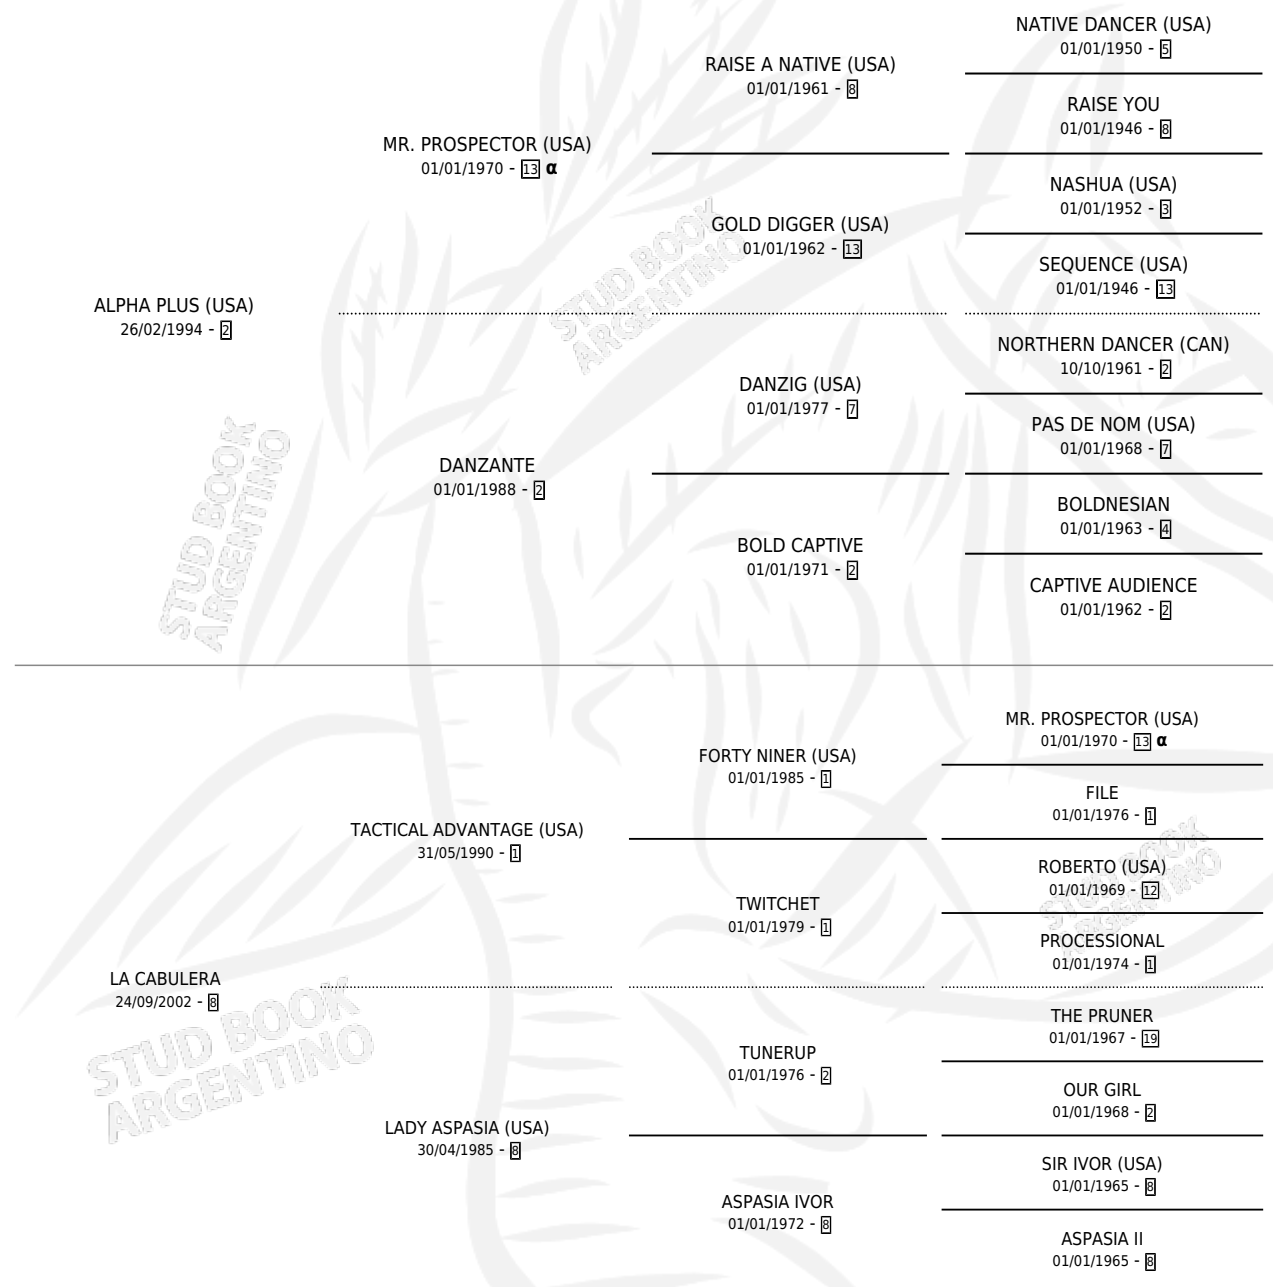

LA SUPERSTICIOSA

por ALPHA PLUS (USA) y LA CABULERA por TACTICAL
ADVANTAGE (USA)

Argentina · Hembra · Zaino · SP · 13/10/2007
Familia 8-j · Volumen 39

ESTADO

TIPIFICACIÓN SANGUÍNEA	X
TIPIFICACIÓN POR ADN	✓
PASAPORTE	✓
IDENTIFICACIÓN POR MICROCHIP	✓
REPRODUCTOR	✓

Lugar de nacimiento: De La Pomme
Criador: De La Pomme

PEDIGREE

INBREEDING : α

CAMPAÑA

Solo carreras oficiales de Argentina

POR EDAD

EDAD	CC	1°	2°	3°	4°	5°	NP	CLC	CLG	CLCG1	CLGG1	IMPORTE	GANANCIA / CC
3 AÑOS	2	0	0	0	0	0	2	0	0	0	0	\$0	\$0
5 AÑOS	1	0	0	0	0	0	1	0	0	0	0	\$0	\$0
TOTALES	3	0	0	0	0	0	3	0	0	0	0	\$0	\$0
%		0.0%	0.0%	0.0%	0.0%	0.0%	100%	0.0%	0.0%	0.0%	0.0%		