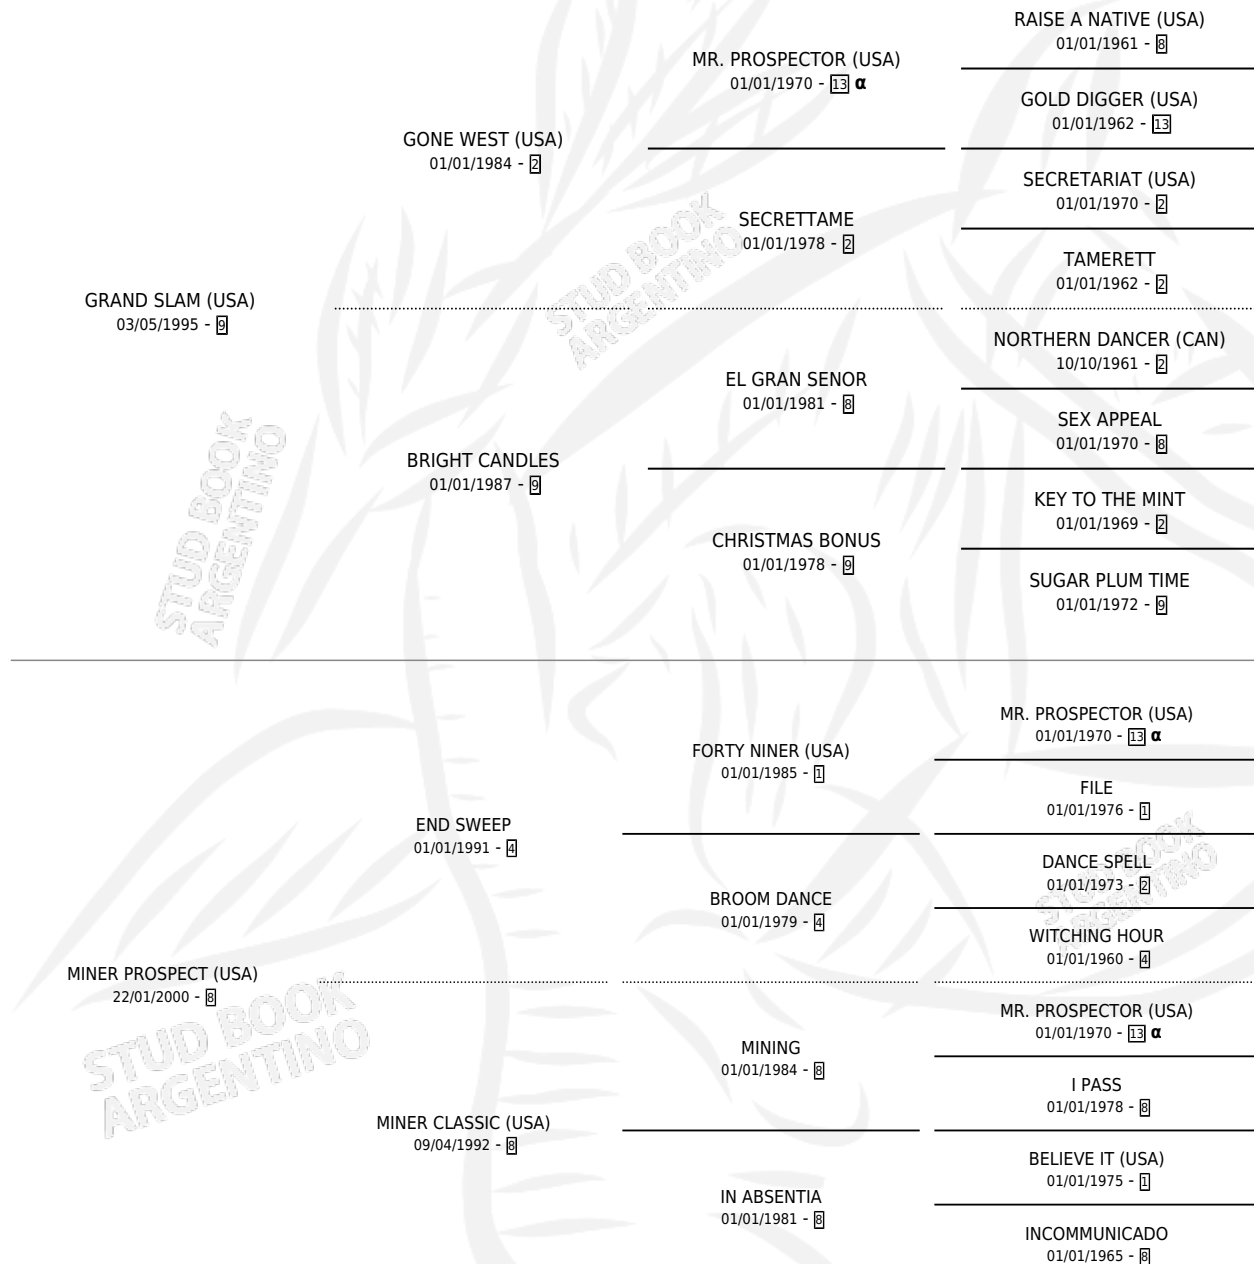

BIG HUNCH

por **GRAND SLAM (USA)** y **MINER PROSPECT (USA)** por **END SWEEP**

Argentina · Hembra · Zaino · SP · 15/07/2007
Familia 8-g · Volumen 39

ESTADO

TIPIFICACIÓN SANGUÍNEA	X
TIPIFICACIÓN POR ADN	✓
PASAPORTE	✓
IDENTIFICACIÓN POR MICROCHIP	X
REPRODUCTOR	✓

Lugar de nacimiento: De La Pomme
Criador: De La Pomme

~

HIJOS

	MACHOS	HEMBRAS
2 NACIERON	1	1
1 CORRIERON	1	0
1 GANARON	1	0
0 GANADORES CL	0 GANADORES GR	0 GANADORES G1

PEDIGREE

INBREEDING : α