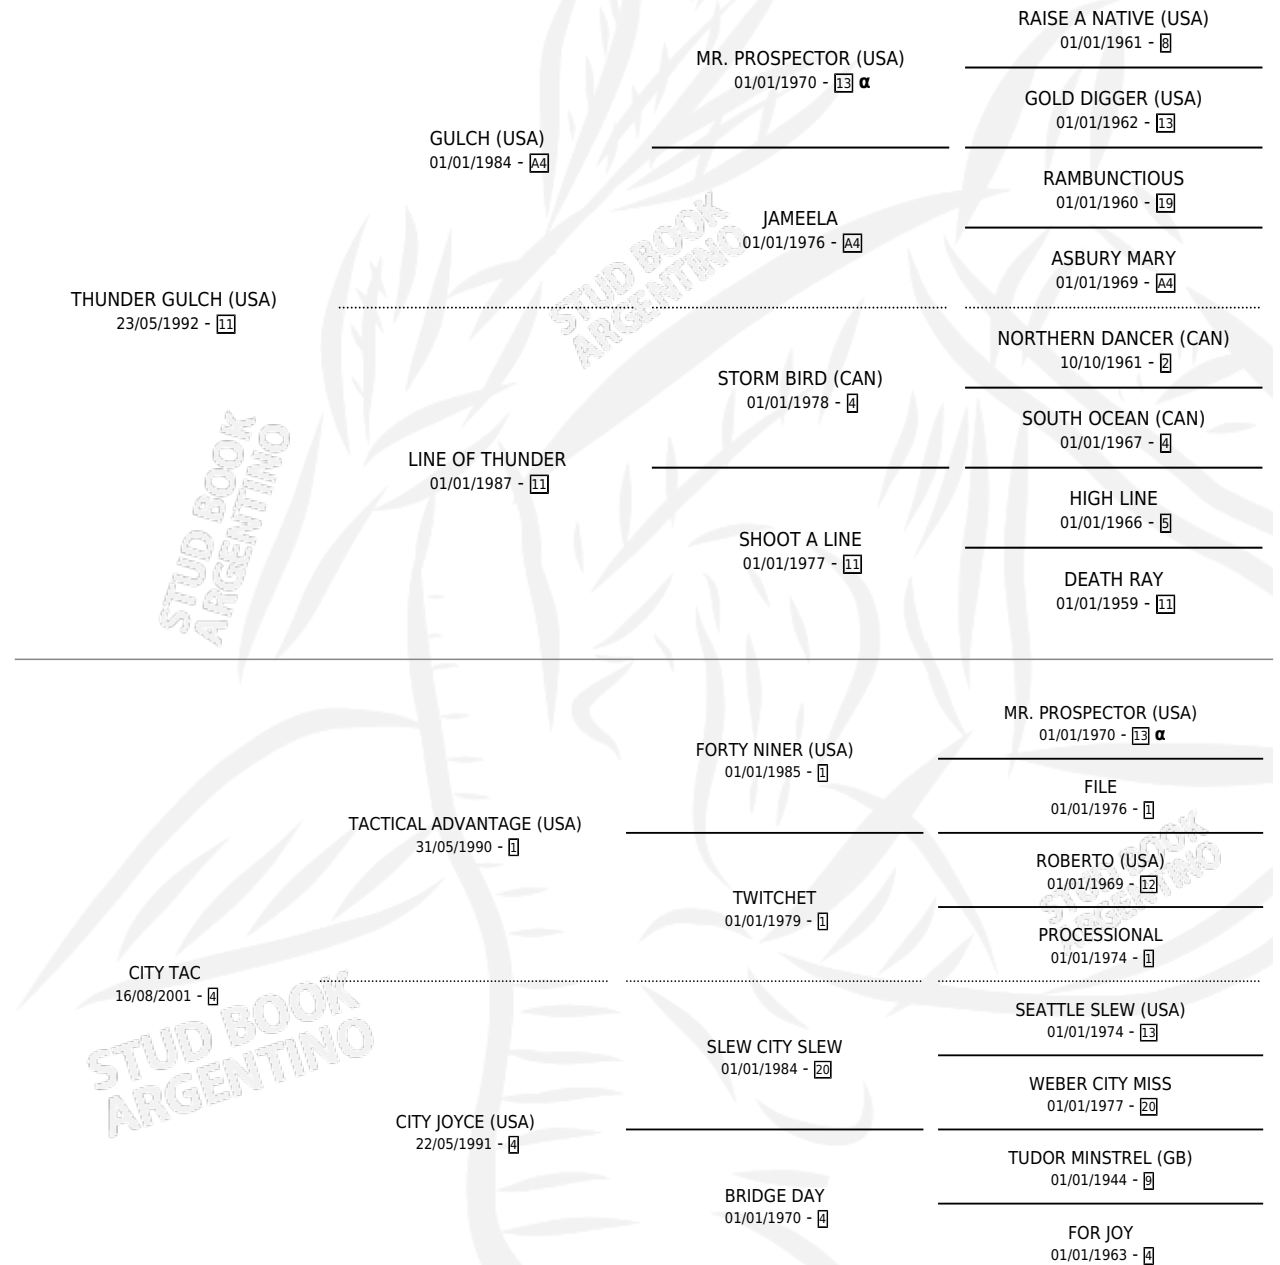

THUNDER CITY

por THUNDER GULCH (USA) y CITY TAC por TACTICAL
ADVANTAGE (USA)

Argentina · Macho · Zaino · SP · 23/07/2007
Familia 4 · Volumen 39

ESTADO

TIPIFICACIÓN SANGUÍNEA	X
TIPIFICACIÓN POR ADN	✓
PASAPORTE	✓
IDENTIFICACIÓN POR MICROCHIP	✓
REPRODUCTOR	X

Lugar de nacimiento: De La Pomme
Criador: De La Pomme

PEDIGREE

INBREEDING : α

CAMPAÑA

Solo carreras oficiales de Argentina

POR EDAD

EDAD	CC	1°	2°	3°	4°	5°	NP	CLC	CLG	CLCG1	CLGG1	IMPORTE	GANANCIA / CC
2 AÑOS	2	0	0	0	1	0	1	0	0	0	0	\$3,800	\$1,900
3 AÑOS	4	2	0	0	0	0	2	0	0	0	0	\$57,000	\$14,250
4 AÑOS	1	1	0	0	0	0	0	0	0	0	0	\$25,000	\$25,000
TOTALES	7	3	0	0	1	0	3	0	0	0	0	\$85,800	\$12,257
%		42.9%	0.0%	0.0%	14.3%	0.0%	42.9%	0.0%	0.0%	0.0%	0.0%		

Ganador de 3 carreras en San Isidro y Palermo - \$85,800, a los 3 y 4 años.

POR DISTANCIA

HIPODROMO	CC	1°	2°	3°	4°	5°	NP	CLC	CLG	CLCG1	CLGG1	IMPORTE
SAN ISIDRO	2	2	0	0	0	0	0	0	0	0	0	\$52,000
1400 MTS	1	1	0	0	0	0	0	0	0	0	0	\$25,000
1200 MTS	1	1	0	0	0	0	0	0	0	0	0	\$27,000
PALERMO	5	1	0	0	1	0	3	0	0	0	0	\$33,800
1200 MTS	3	1	0	0	1	0	1	0	0	0	0	\$33,800
1400 MTS	2	0	0	0	0	0	2	0	0	0	0	\$0