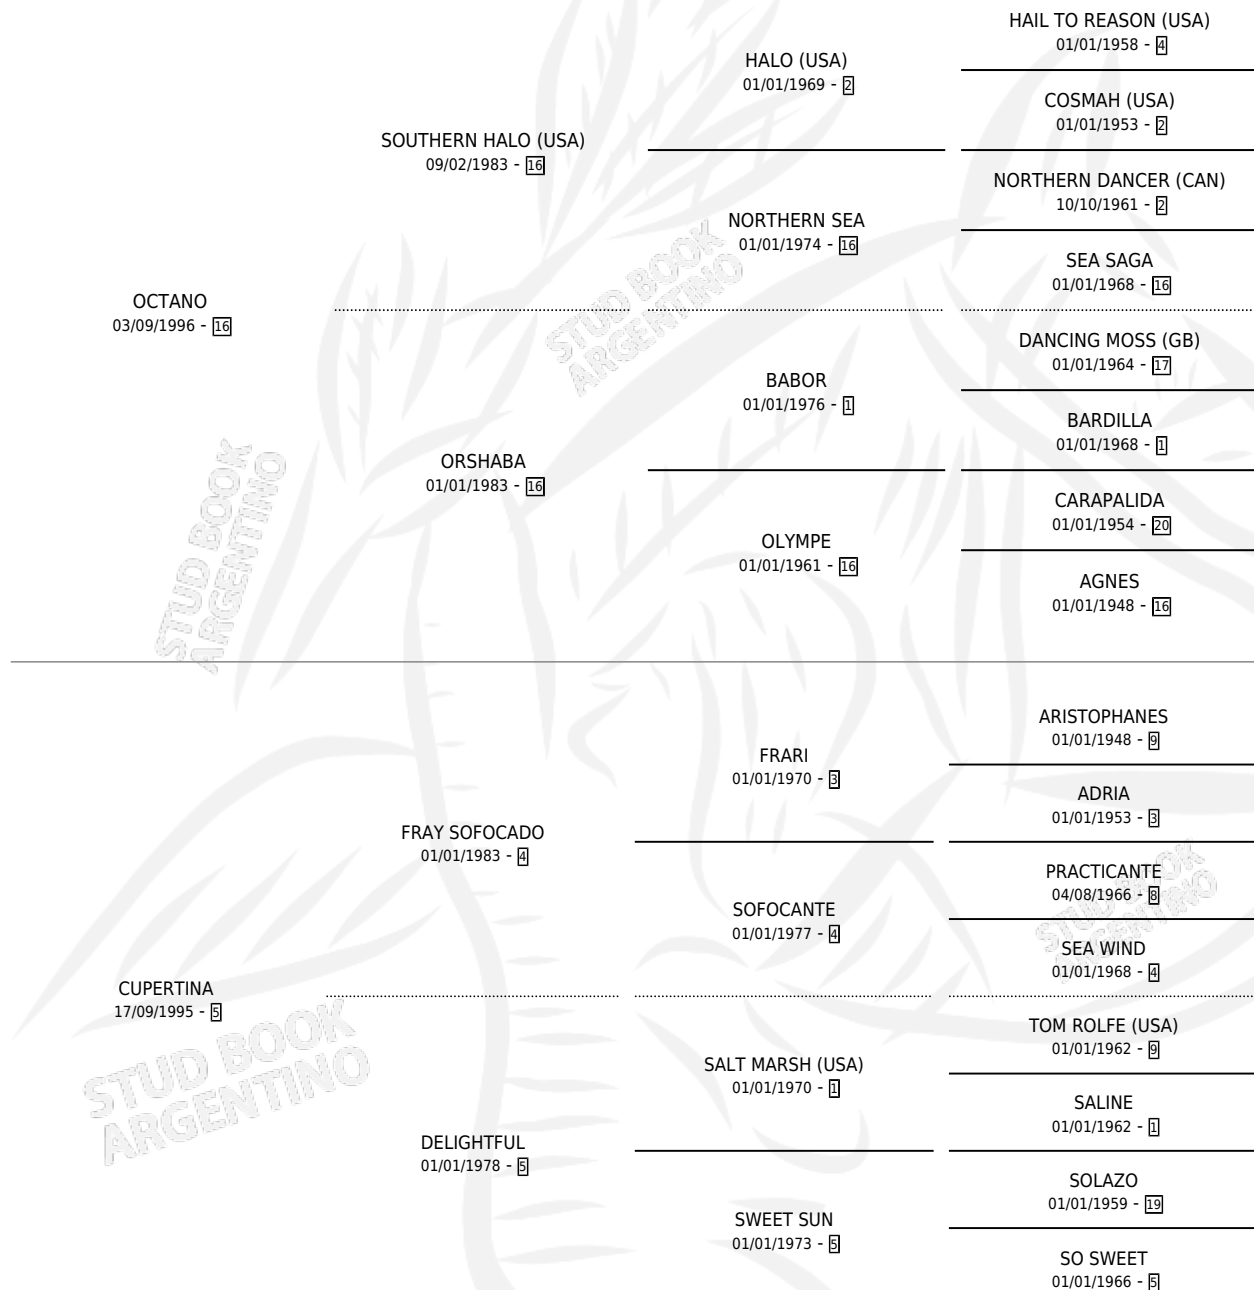

KING DANDY

por OCTANO y CUPERTINA por FRAY SOFOCADO

Argentina · Macho · Tordillo · SP · 22/10/2007
Familia 5-c · Volumen 39

ESTADO

TIPIFICACIÓN SANGUÍNEA	X
TIPIFICACIÓN POR ADN	✓
PASAPORTE	✓
IDENTIFICACIÓN POR MICROCHIP	✓
REPRODUCTOR	X

Lugar de nacimiento: Los Chalecos

Criador: Errandonea Jose Felix

PEDIGREE

CAMPAÑA

Solo carreras oficiales de Argentina

POR EDAD

EDAD	CC	1°	2°	3°	4°	5°	NP	CLC	CLG	CLCG1	CLGG1	IMPORTE	GANANCIA / CC
3 AÑOS	3	0	0	0	0	0	3	0	0	0	0	\$0	\$0
4 AÑOS	4	0	0	0	0	0	4	0	0	0	0	\$0	\$0
5 AÑOS	9	0	0	0	1	0	8	0	0	0	0	\$2,150	\$239
6 AÑOS	3	0	0	0	0	0	3	0	0	0	0	\$0	\$0
TOTALES	19	0	0	0	1	0	18	0	0	0	0	\$2,150	\$113
%		0.0%	0.0%	0.0%	5.3%	0.0%	94.7%	0.0%	0.0%	0.0%	0.0%		