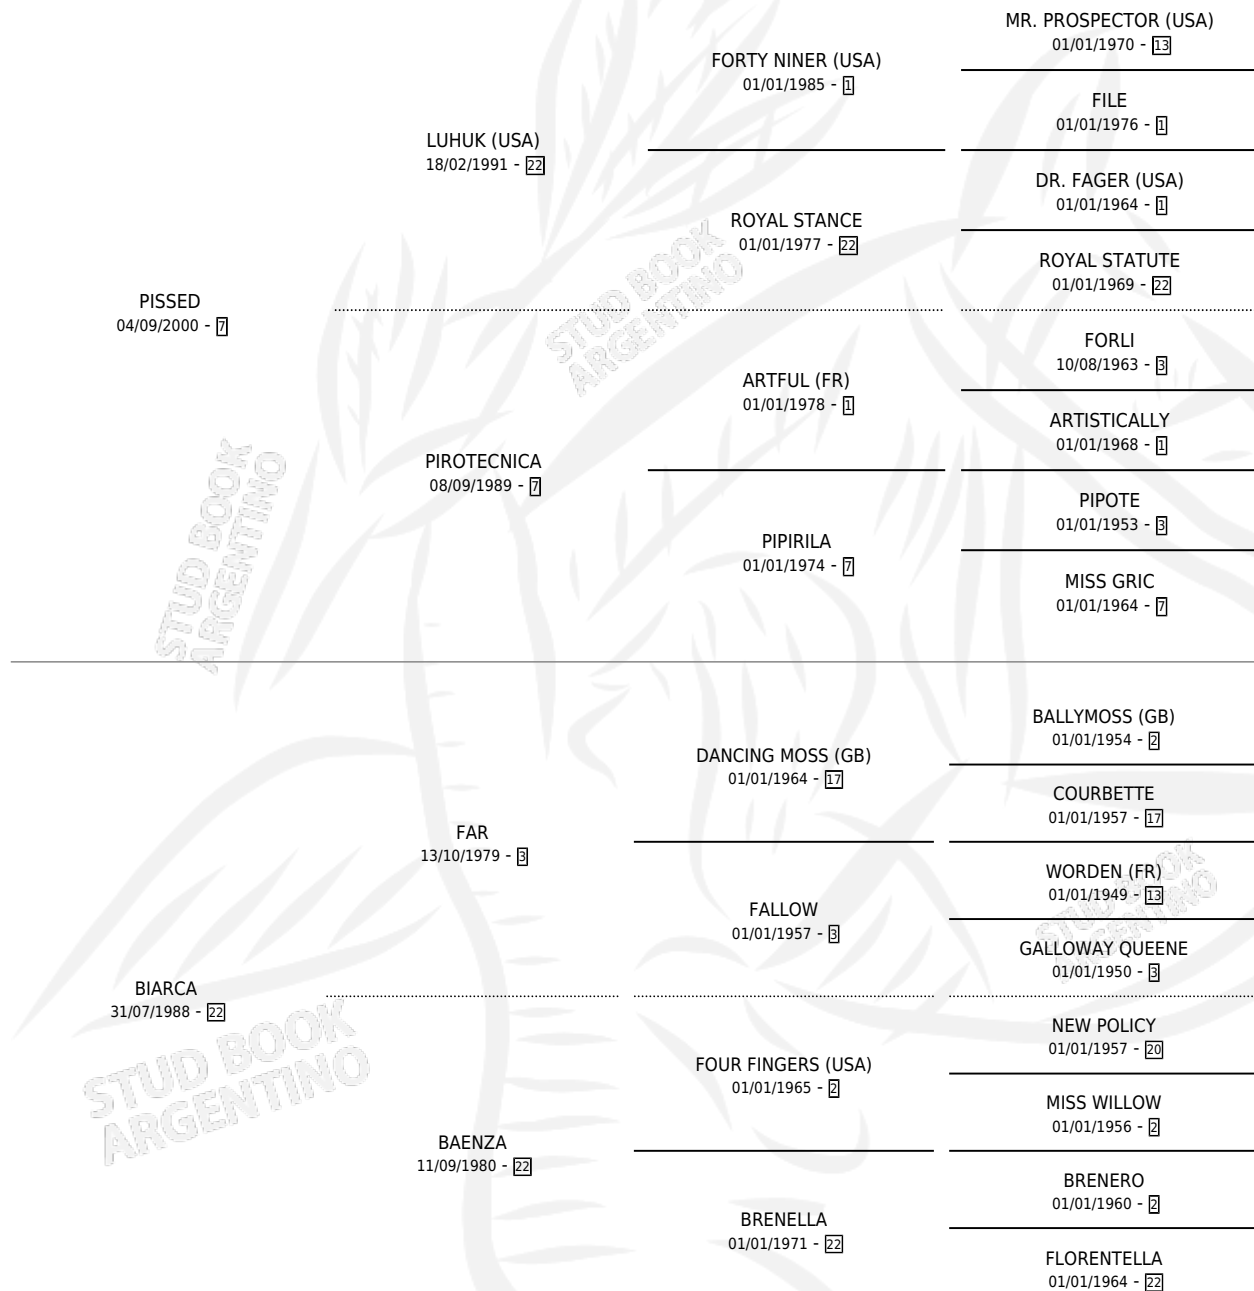

BIARQUITA

por **PISSSED** y **BIARCA** por **FAR**

Argentina · Hembra · Zaino · SP · 16/10/2007
Familia 22-c · Volumen 39

ESTADO

TIPIFICACIÓN SANGUÍNEA	X
TIPIFICACIÓN POR ADN	✓
PASAPORTE	✓
IDENTIFICACIÓN POR MICROCHIP	✓
REPRODUCTOR	✓

Lugar de nacimiento: Cumeneyen

Criador: Sin dato

~

HIJOS

	MACHOS	HEMBRAS
2 NACIERON	2	0

SIN ACTUACIONES

PEDIGREE

CAMPAÑA

Solo carreras oficiales de Argentina

POR EDAD

EDAD	CC	1°	2°	3°	4°	5°	NP	CLC	CLG	CLCG1	CLGG1	IMPORTE	GANANCIA / CC
4 AÑOS	7	0	0	0	0	0	7	0	0	0	0	\$1,460	\$209
5 AÑOS	13	0	3	1	2	1	6	0	0	0	0	\$34,990	\$2,692
6 AÑOS	2	0	0	0	0	2	0	0	0	0	0	\$2,650	\$1,325
TOTALES	22	0	3	1	2	3	13	0	0	0	0	\$39,100	\$1,777
%		0.0%	13.6%	4.5%	9.1%	13.6%	59.1%	0.0%	0.0%	0.0%	0.0%		