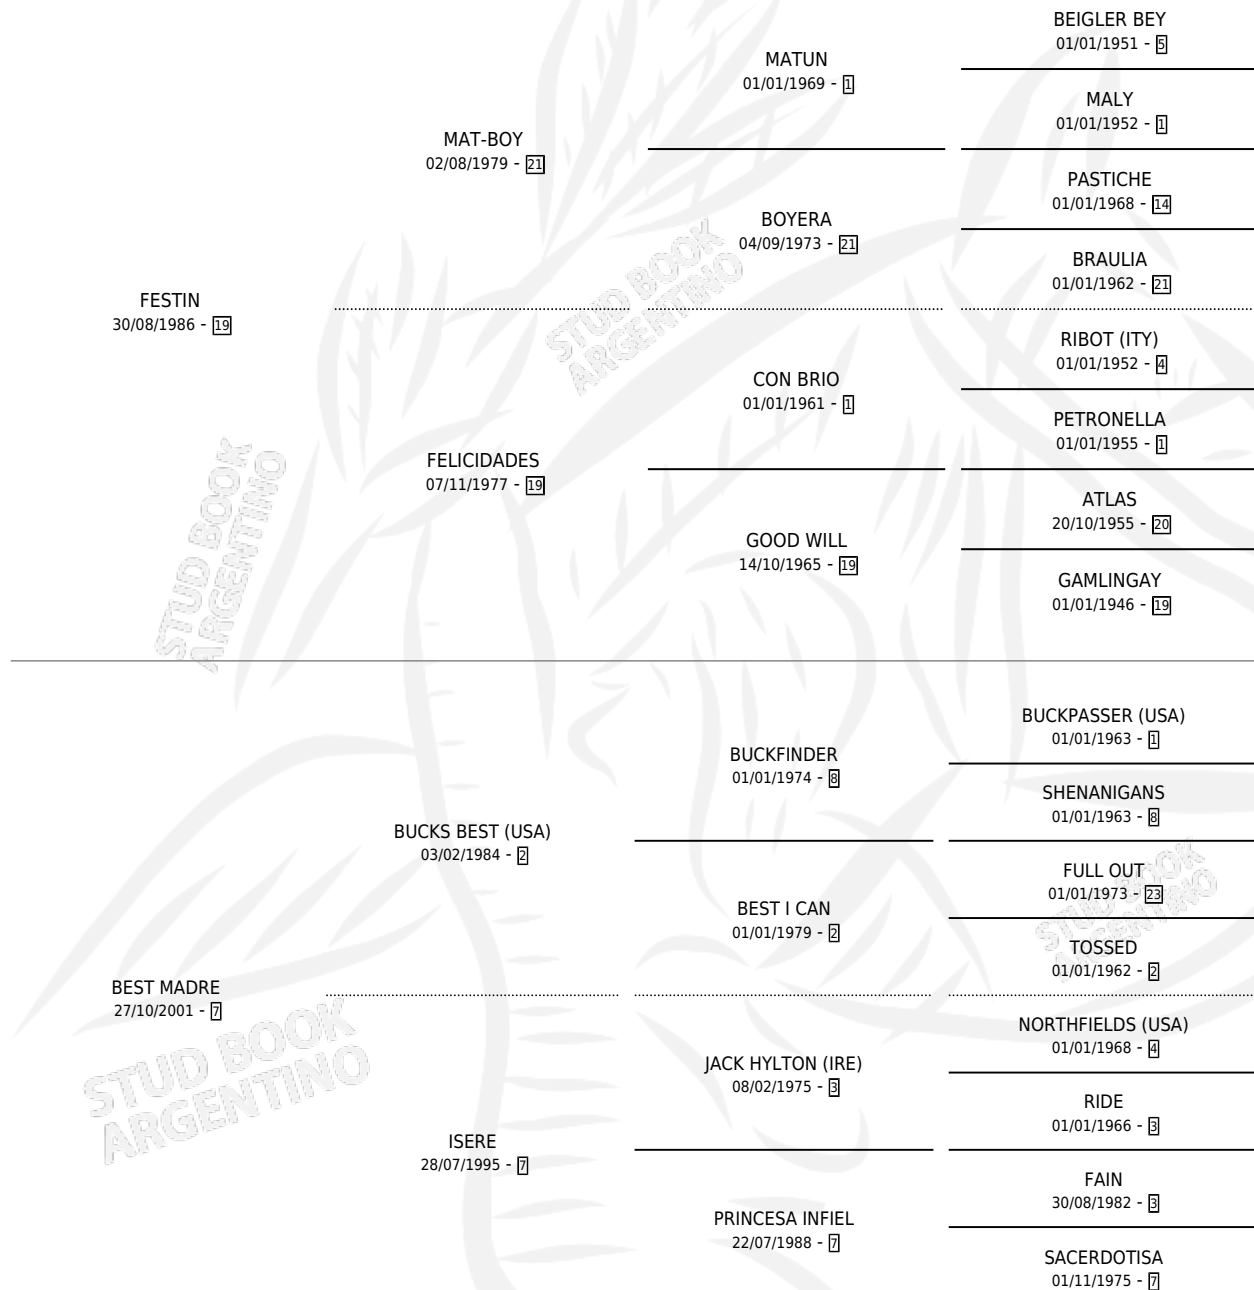

SIMPATICA NELLY

por **FESTIN** y **BEST MADRE** por **BUCKS BEST (USA)**

Argentina · Hembra · Alazan · SP · 26/10/2007
Familia 7 · Volumen 39

ESTADO

TIPIFICACIÓN SANGUÍNEA	X
TIPIFICACIÓN POR ADN	✓
PASAPORTE	✓
IDENTIFICACIÓN POR MICROCHIP	✓
REPRODUCTOR	✓

Lugar de nacimiento: Don Teo

Criador: Don Teo

~

HIJOS

	MACHOS	HEMBRAS
2 NACIERON	1	1
1 CORRIERON	1	0

SIN ACTUACIONES

PEDIGREE

S

mientos 2 / Efectividad 28.57%

PADRILLO	PRODUCTO	CRIADOR	1ER SERVICIO	ÚLTIMO SERVICIO
LEON JUGUETON	∅		25/11/2020	25/11/2020
SIMPATICA NELLY	∅		01/09/2019	01/09/2019
Datos oficiales del Stud Book Argentino			29/12/2017	29/12/2017
LEON JUGUETON	∅			
LEON JUGUETON	SIMPATICA FLOR (H ZD, 25/09/2017)	ROMERO JOSE EDUARDO	05/10/2016	05/10/2016
LEON JUGUETON	SIMPATICO LEON (M Z, 01/12/2015)	ROMERO JOSE EDUARDO	15/12/2014	15/12/2014
LEON JUGUETON	∅		26/10/2012	26/10/2012
LEON JUGUETON	∅		10/11/2011	10/11/2011