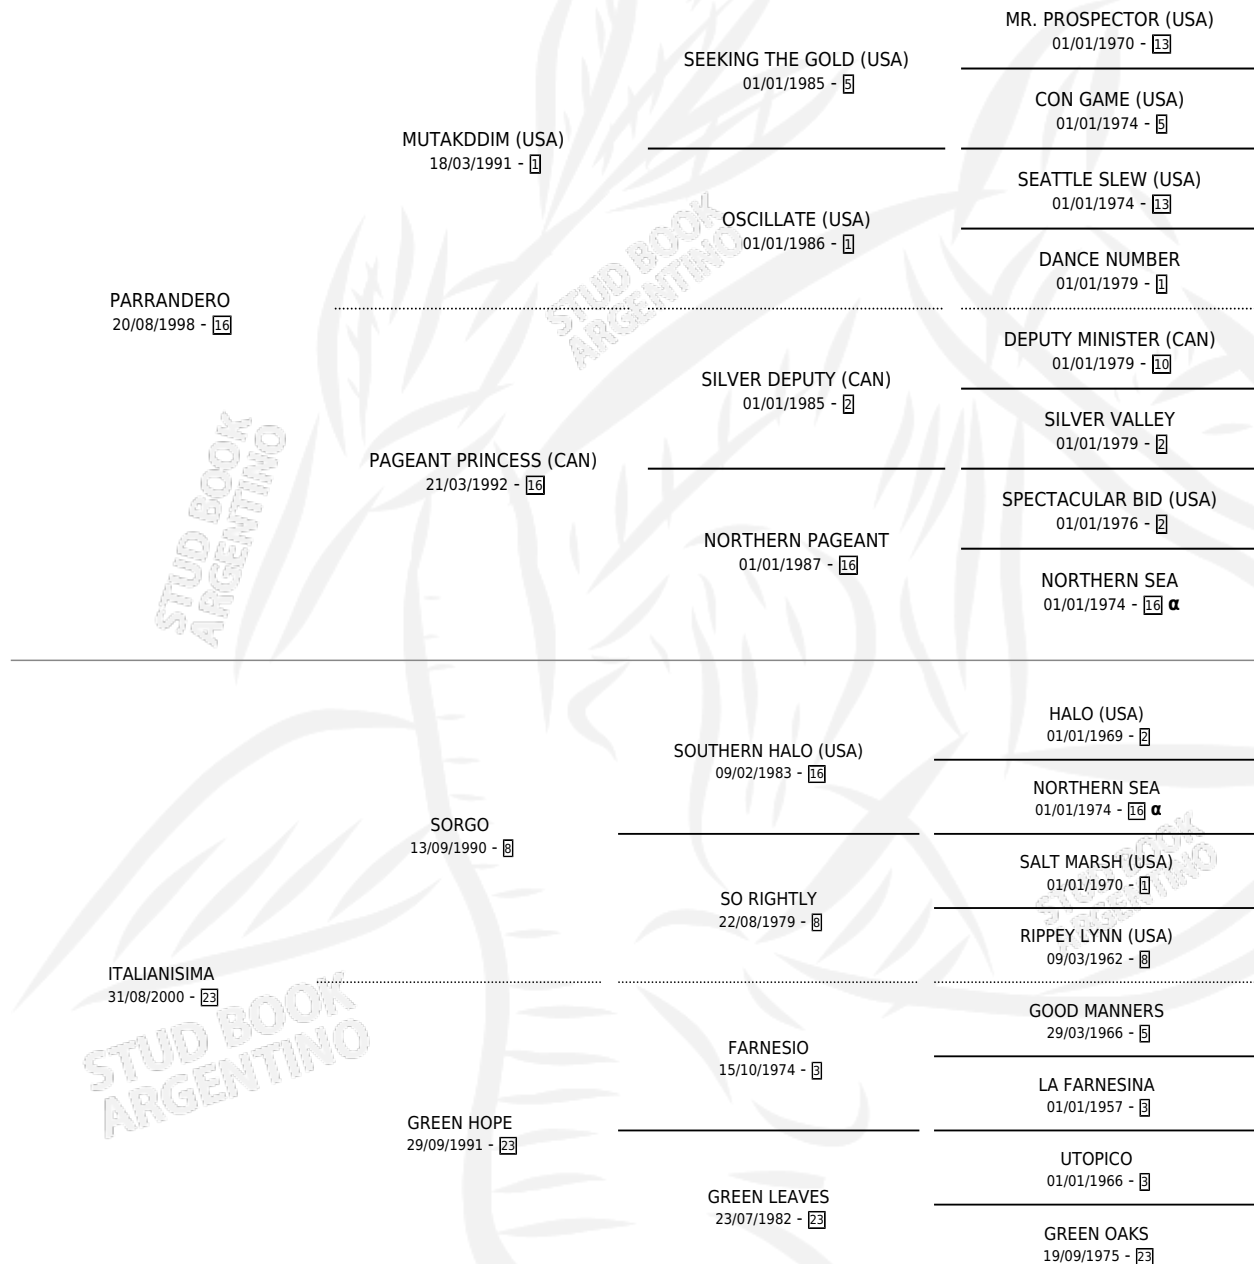

PARRITA

por PARRANDERO y ITALIANISIMA por SORGO

Argentina · Hembra · Zaino · SP · 15/07/2007
Familia 23-a · Volumen 39

ESTADO

TIPIFICACIÓN SANGUÍNEA	X
TIPIFICACIÓN POR ADN	X
PASAPORTE	X
IDENTIFICACIÓN POR MICROCHIP	X
REPRODUCTOR	X

Lugar de nacimiento: El Bendito

Criador: El Bendito

PEDIGREE

INBREEDING : α

PARRITA

Datos oficiales del Stud Book Argentino

Documento generado el 05/05/2026

studbook.org.ar