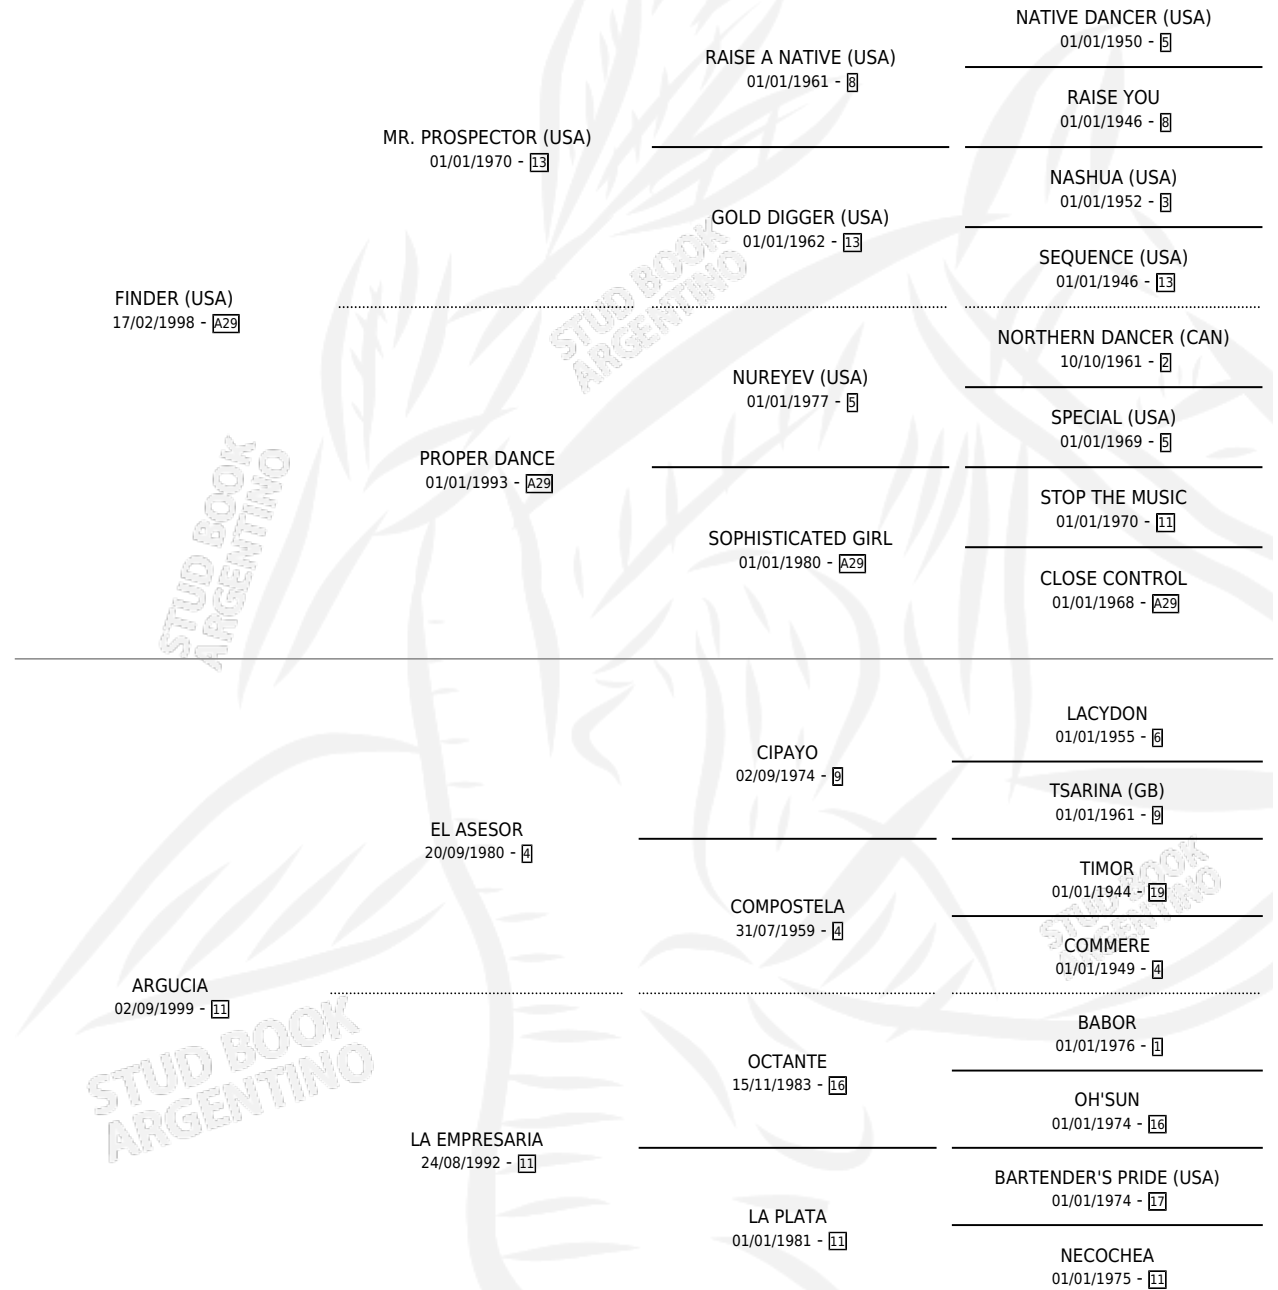

ASESORITA

por **FINDER (USA)** y **ARGUCIA** por **EL ASESOR**

Argentina · Hembra · Alazan · SP · 08/09/2007
Familia 11 · Volumen 39

ESTADO

TIPIFICACIÓN SANGUÍNEA	X
TIPIFICACIÓN POR ADN	X
PASAPORTE	X
IDENTIFICACIÓN POR MICROCHIP	X
REPRODUCTOR	X

Lugar de nacimiento: El Bendito

Criador: El Bendito

PEDIGREE

ASESORITA

Datos oficiales del Stud Book Argentino

Documento generado el 12/05/2026

studbook.org.ar