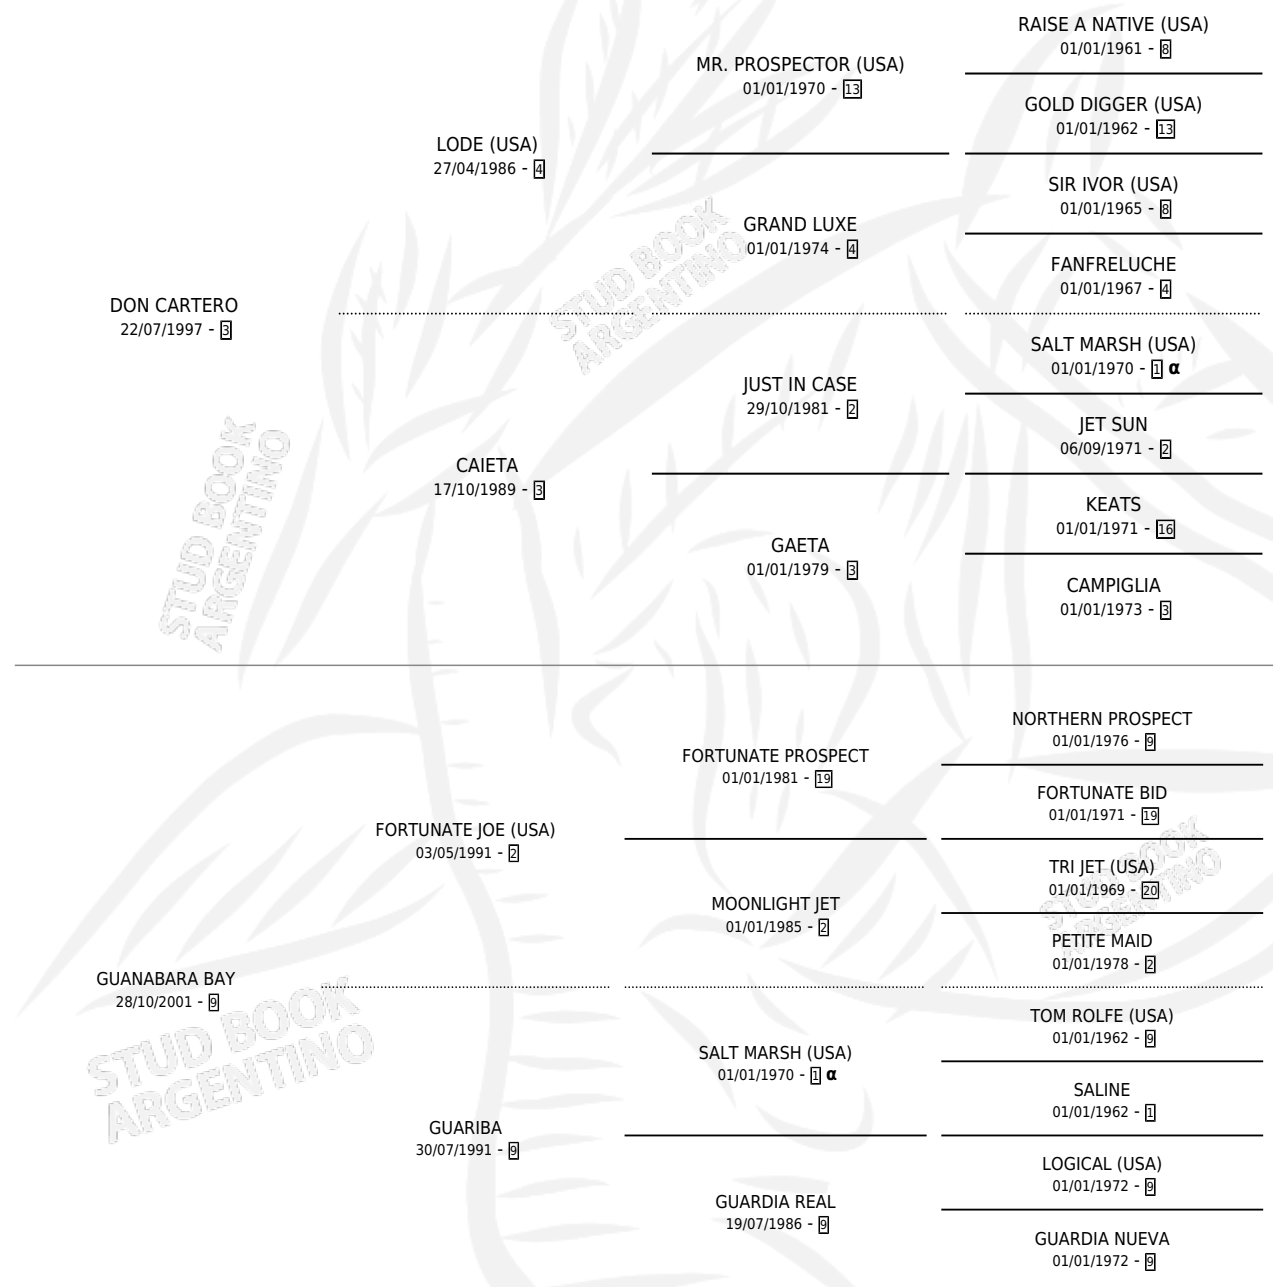

BAY D'ORO

por **DON CARTERO** y **GUANABARA BAY** por **FORTUNATE JOE (USA)**

Argentina · Hembra · Zaino · SP · 15/09/2007
Familia 9-h · Volumen 39

ESTADO

TIPIFICACIÓN SANGUÍNEA	X
TIPIFICACIÓN POR ADN	✓
PASAPORTE	✓
IDENTIFICACIÓN POR MICROCHIP	✓
REPRODUCTOR	X

Lugar de nacimiento: Saint Francis
Criador: Sin dato

PEDIGREE

INBREEDING : α