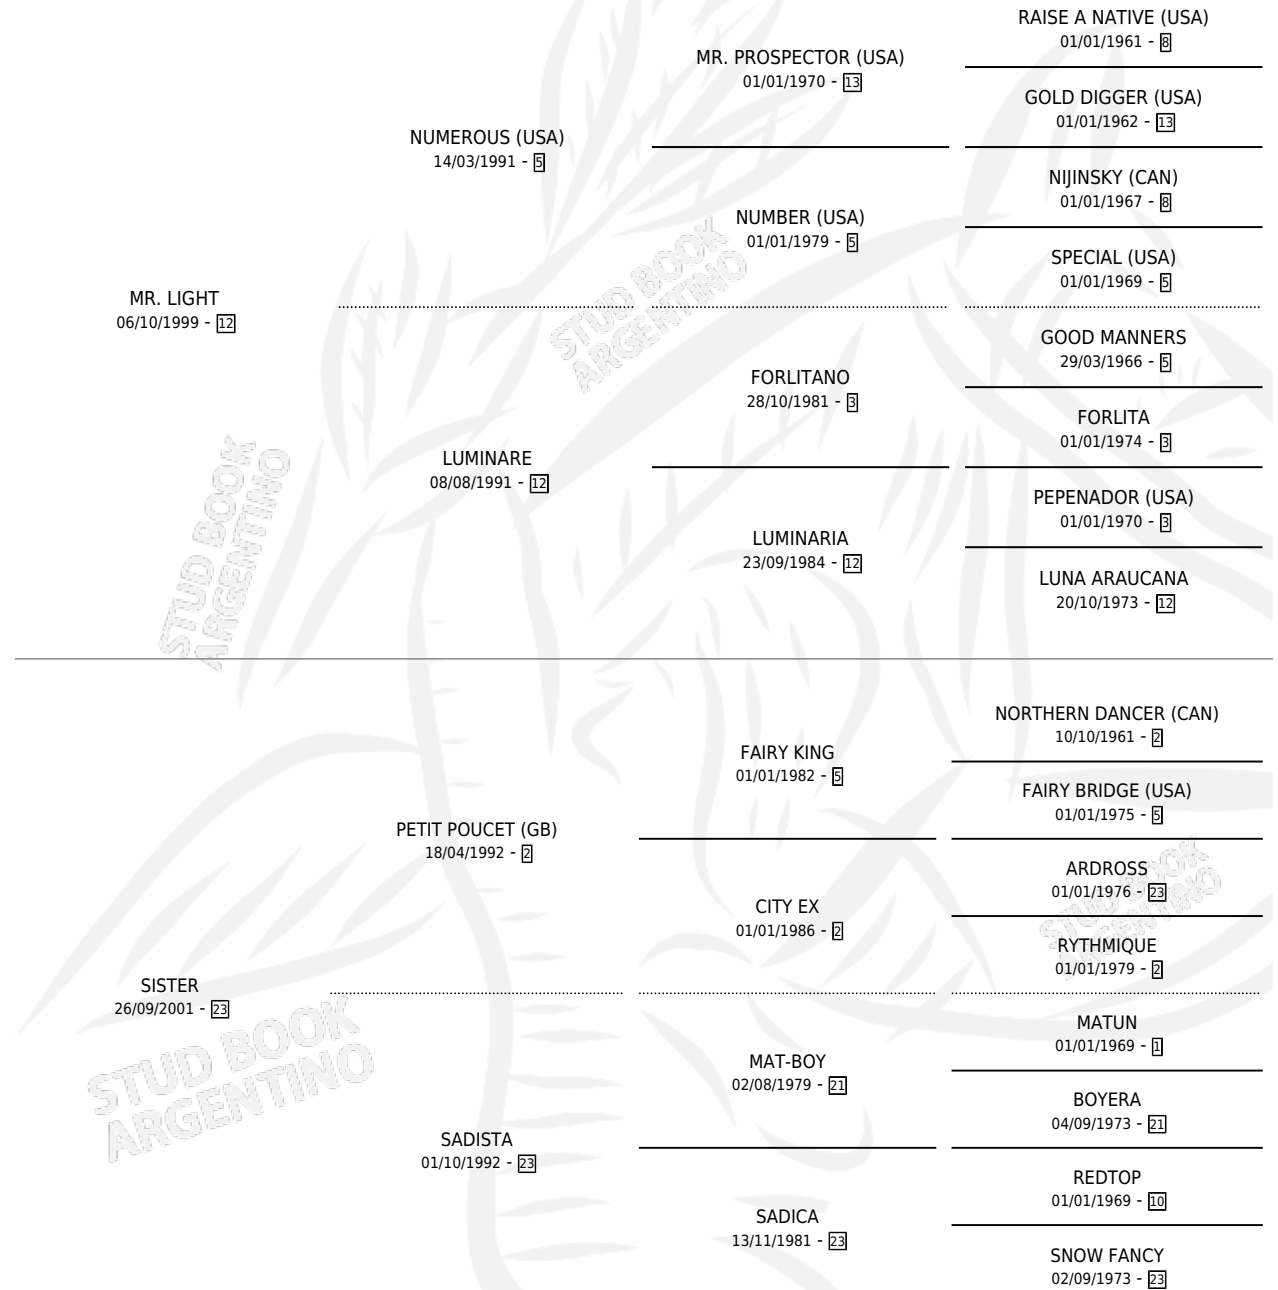

SISTERNA

por MR. LIGHT y SISTER por PETIT POUCKET (GB)

Argentina · Macho · Zaino · SP · 23/08/2007
Familia 23-a · Volumen 39

ESTADO

TIPIFICACIÓN SANGUÍNEA	X
TIPIFICACIÓN POR ADN	✓
PASAPORTE	✓
IDENTIFICACIÓN POR MICROCHIP	X
REPRODUCTOR	X

Lugar de nacimiento: Santa Maria del Sol

Criador: El Turf

PEDIGREE

CAMPAÑA

Solo carreras oficiales de Argentina

POR EDAD

EDAD	CC	1°	2°	3°	4°	5°	NP	CLC	CLG	CLCG1	CLGG1	IMPORTE	GANANCIA / CC
4 AÑOS	4	0	0	0	0	0	4	0	0	0	0	\$0	\$0
5 AÑOS	2	0	0	0	0	0	2	0	0	0	0	\$0	\$0
TOTALES	6	0	0	0	0	0	6	0	0	0	0	\$0	\$0
%		0.0%	0.0%	0.0%	0.0%	0.0%	100%	0.0%	0.0%	0.0%	0.0%		