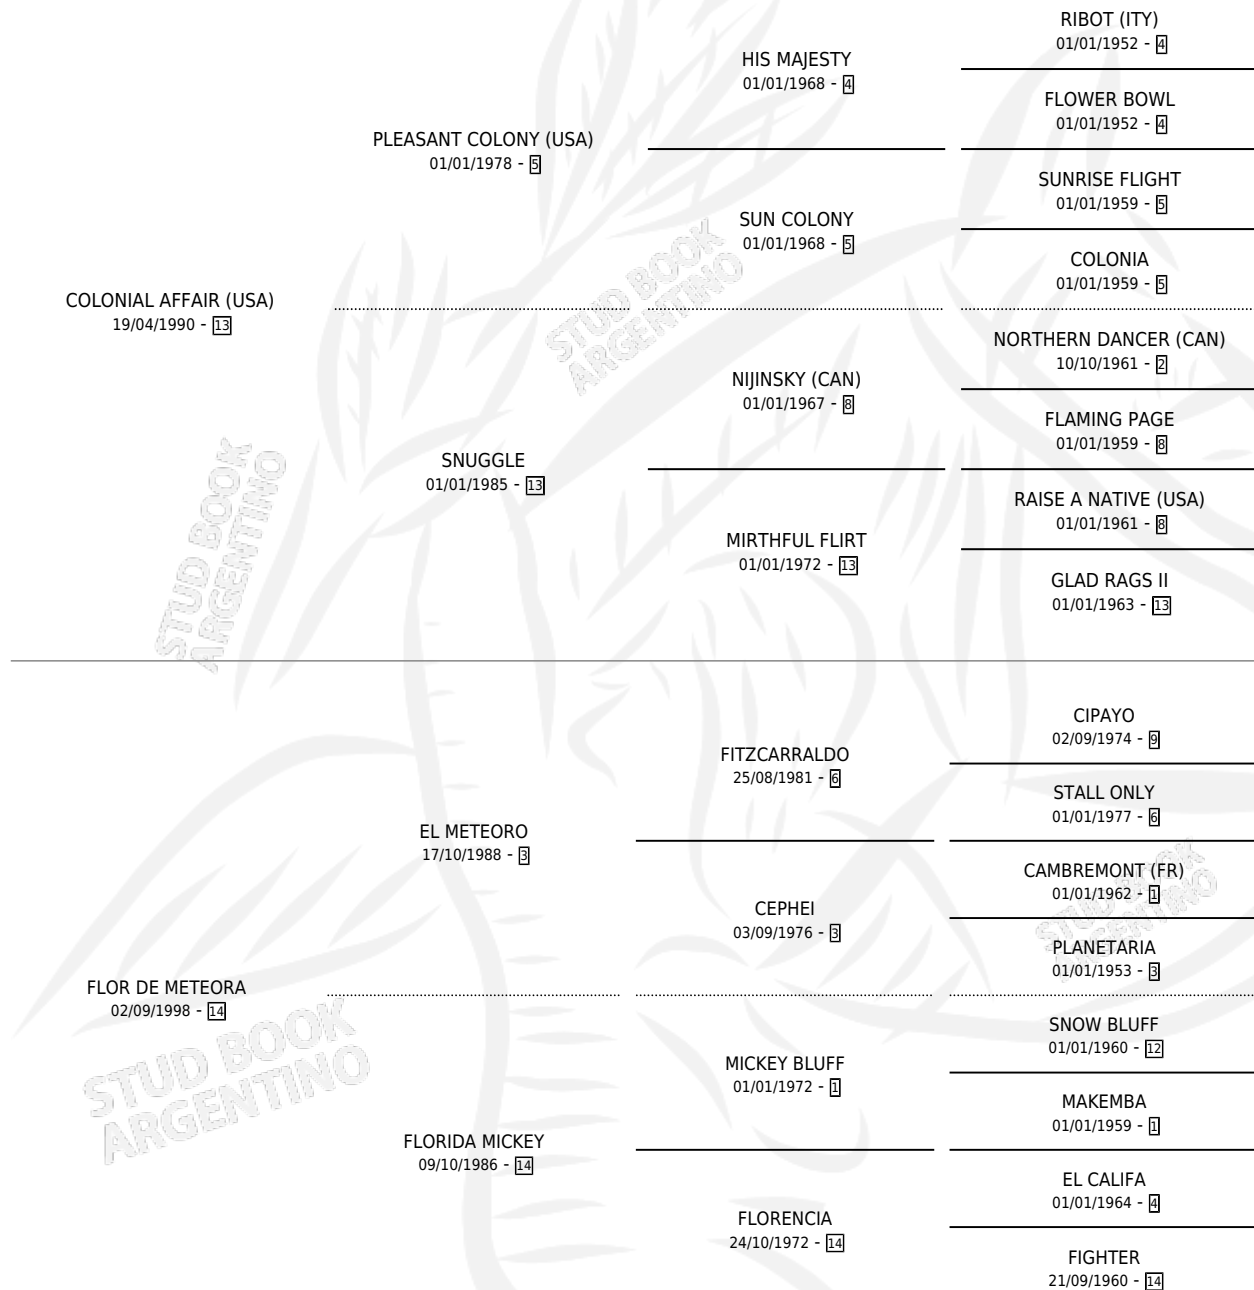

FIRST AFFAIR

por COLONIAL AFFAIR (USA) y FLOR DE METEORA por EL METEORO

Argentina · Hembra · Zaino · SP · 21/10/2007
Familia 14-a · Volumen 39

ESTADO

TIPIFICACIÓN SANGUÍNEA	X
TIPIFICACIÓN POR ADN	✓
PASAPORTE	✓
IDENTIFICACIÓN POR MICROCHIP	✓
REPRODUCTOR	X

Lugar de nacimiento: El Paraiso

Criador: El Rosillo

PEDIGREE

CAMPAÑA

Solo carreras oficiales de Argentina

POR EDAD

EDAD	CC	1°	2°	3°	4°	5°	NP	CLC	CLG	CLCG1	CLGG1	IMPORTE	GANANCIA / CC
2 AÑOS	1	0	0	0	0	0	1	0	0	0	0	\$0	\$0
3 AÑOS	5	0	0	0	1	0	4	0	0	0	0	\$4,000	\$800
5 AÑOS	6	2	1	0	0	1	2	0	0	0	0	\$68,450	\$11,408
6 AÑOS	1	0	0	0	0	0	1	0	0	0	0	\$0	\$0
TOTALES	13	2	1	0	1	1	8	0	0	0	0	\$72,450	\$5,573
%		15.4%	7.7%	0.0%	7.7%	7.7%	61.5%	0.0%	0.0%	0.0%	0.0%		

Ganadora de 2 carreras en San Isidro - \$72,450, a los 5 años.

POR DISTANCIA

HIPODROMO	CC	1°	2°	3°	4°	5°	NP	CLC	CLG	CLCG1	CLGG1	IMPORTE
SAN ISIDRO	12	2	1	0	1	1	7	0	0	0	0	\$70,900
1600 MTS	7	2	0	0	0	1	4	0	0	0	0	\$55,700
2000 MTS	2	0	1	0	1	0	0	0	0	0	0	\$15,200
1800 MTS	1	0	0	0	0	0	1	0	0	0	0	\$0
1400 MTS	2	0	0	0	0	0	2	0	0	0	0	\$0
PALERMO	1	0	0	0	0	0	1	0	0	0	0	\$1,550
1600 MTS	1	0	0	0	0	0	1	0	0	0	0	\$1,550