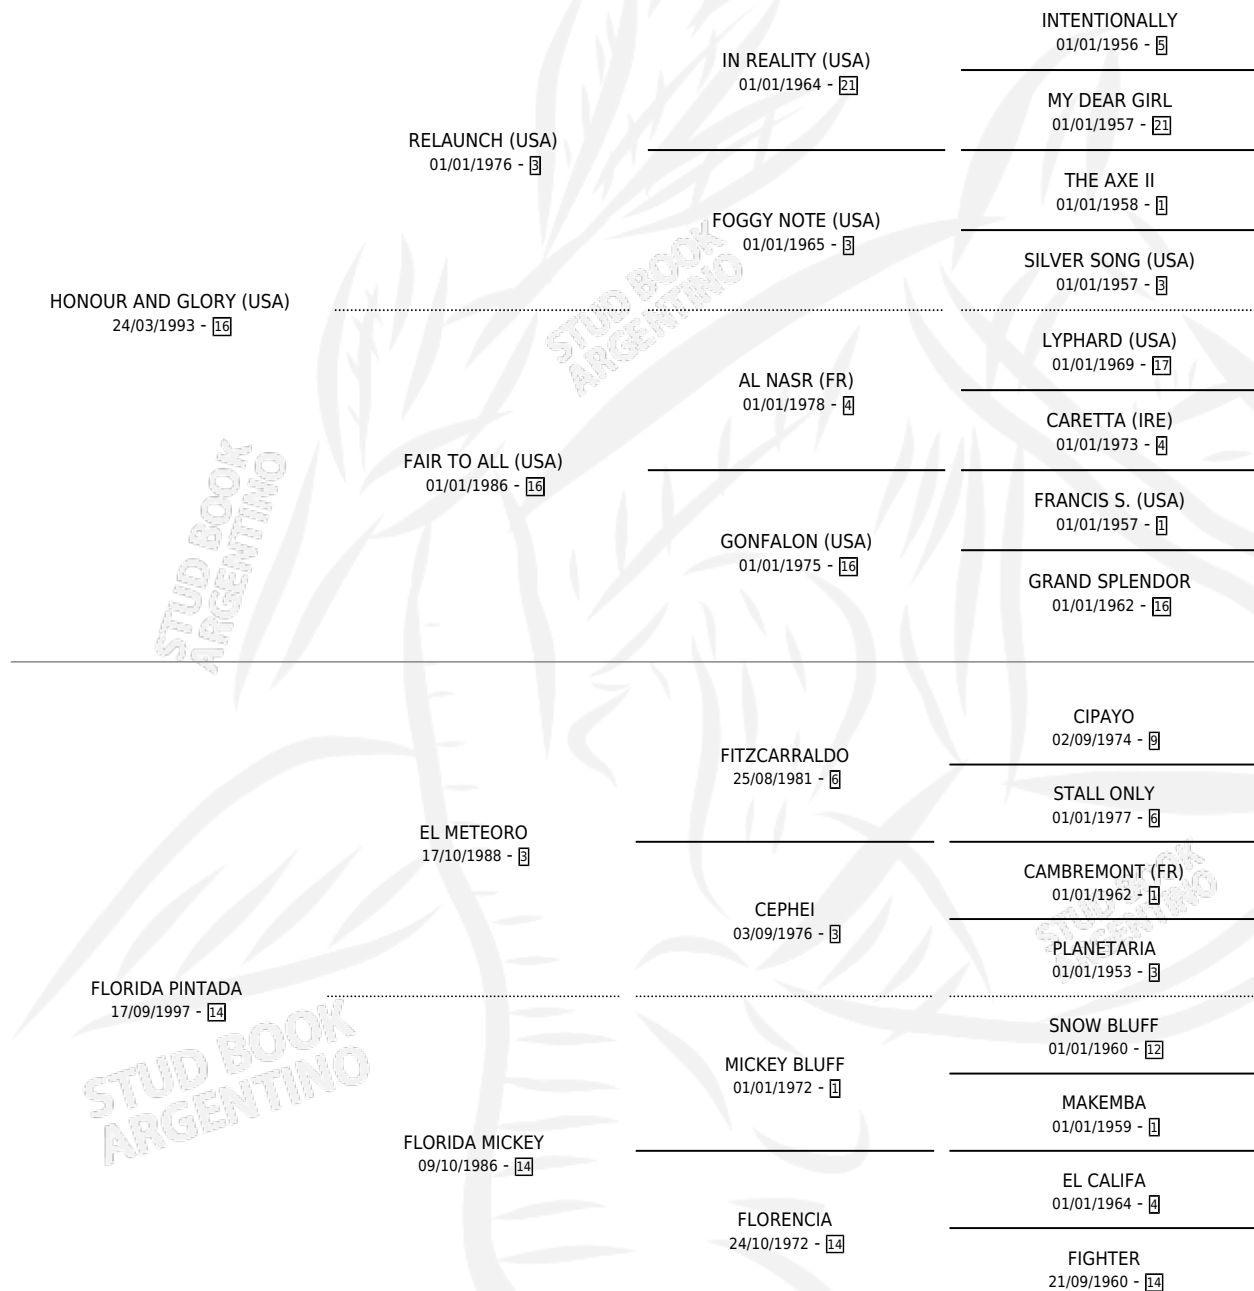

THE HONOUR

por HONOUR AND GLORY (USA) y FLORIDA PINTADA por EL METEORO

Argentina · Macho · Zaino · SP · 07/08/2007
Familia 14-a · Volumen 39

ESTADO

TIPIFICACIÓN SANGUÍNEA	X
TIPIFICACIÓN POR ADN	✓
PASAPORTE	✓
IDENTIFICACIÓN POR MICROCHIP	✓
REPRODUCTOR	X

Lugar de nacimiento: La Esperanza
Criador: El Rosillo

PEDIGREE