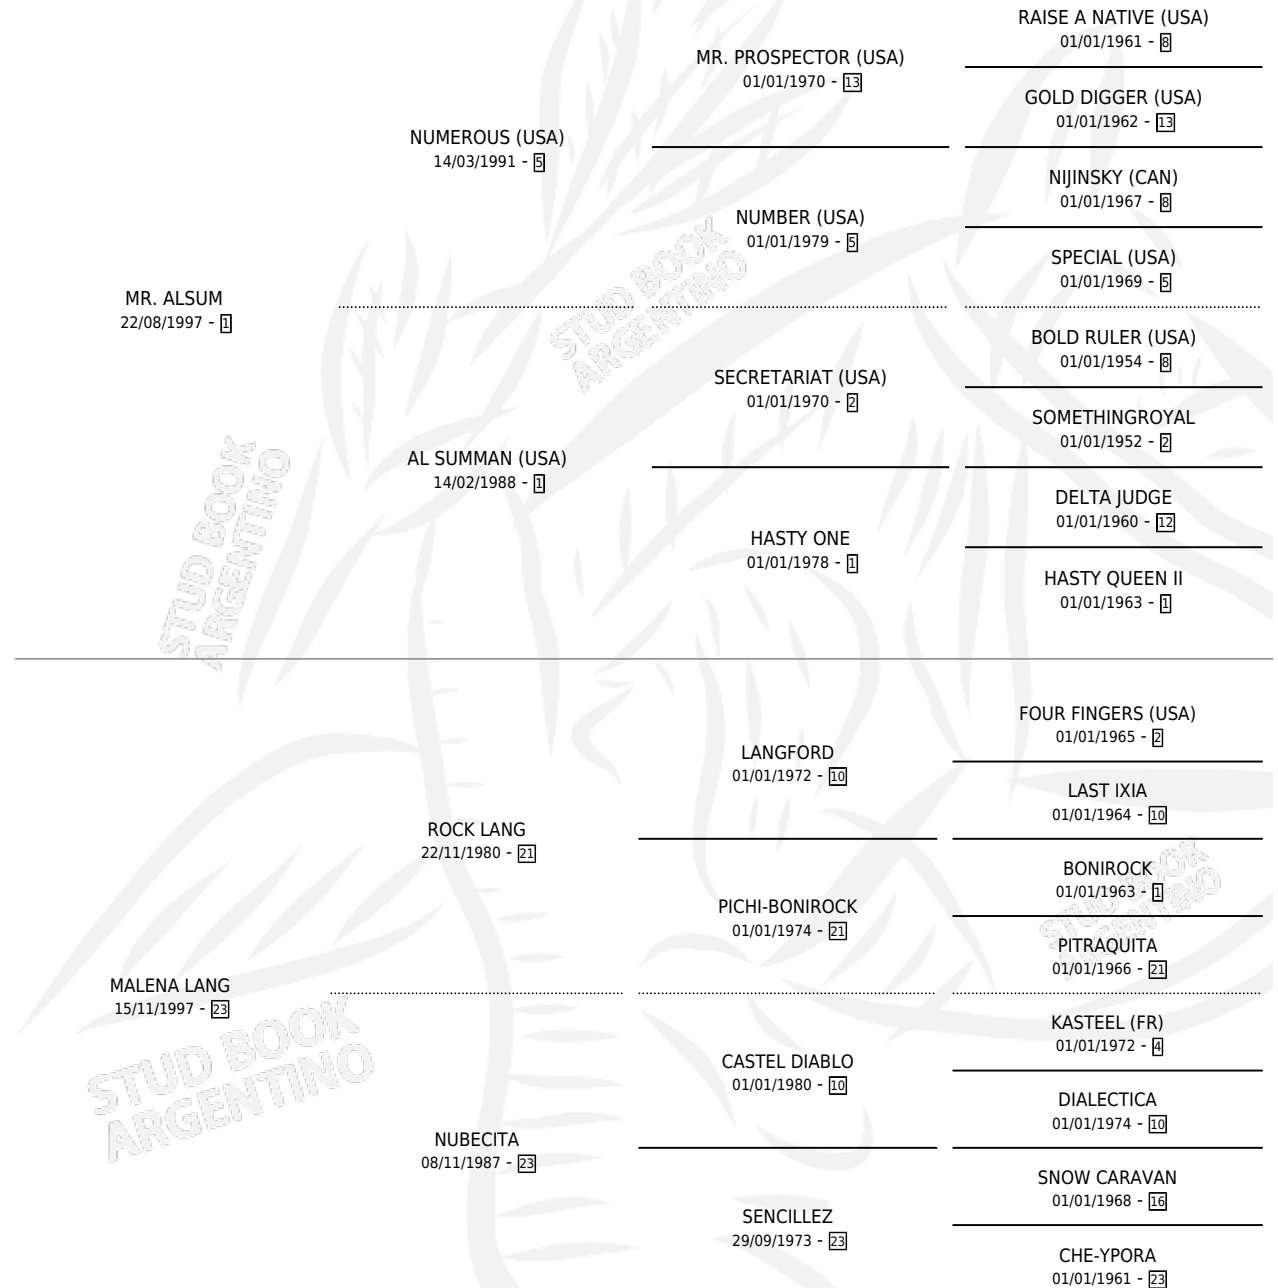

SE PUEDE

por **MR. ALSUM** y **MALENA LANG** por **ROCK LANG**

Argentina · Hembra · Zaino · SP · 11/10/2007
Familia 23-a · Volumen 39

ESTADO

TIPIFICACIÓN SANGUÍNEA	X
TIPIFICACIÓN POR ADN	✓
PASAPORTE	✓
IDENTIFICACIÓN POR MICROCHIP	✓
REPRODUCTOR	✓

Lugar de nacimiento: El Ancho
Criador: Alberdi Osvaldo Roque

~

HIJOS

	MACHOS	HEMBRAS
2 NACIERON	2	0
SIN ACTUACIONES		

PEDIGREE

CAMPAÑA

Solo carreras oficiales de Argentina

POR EDAD