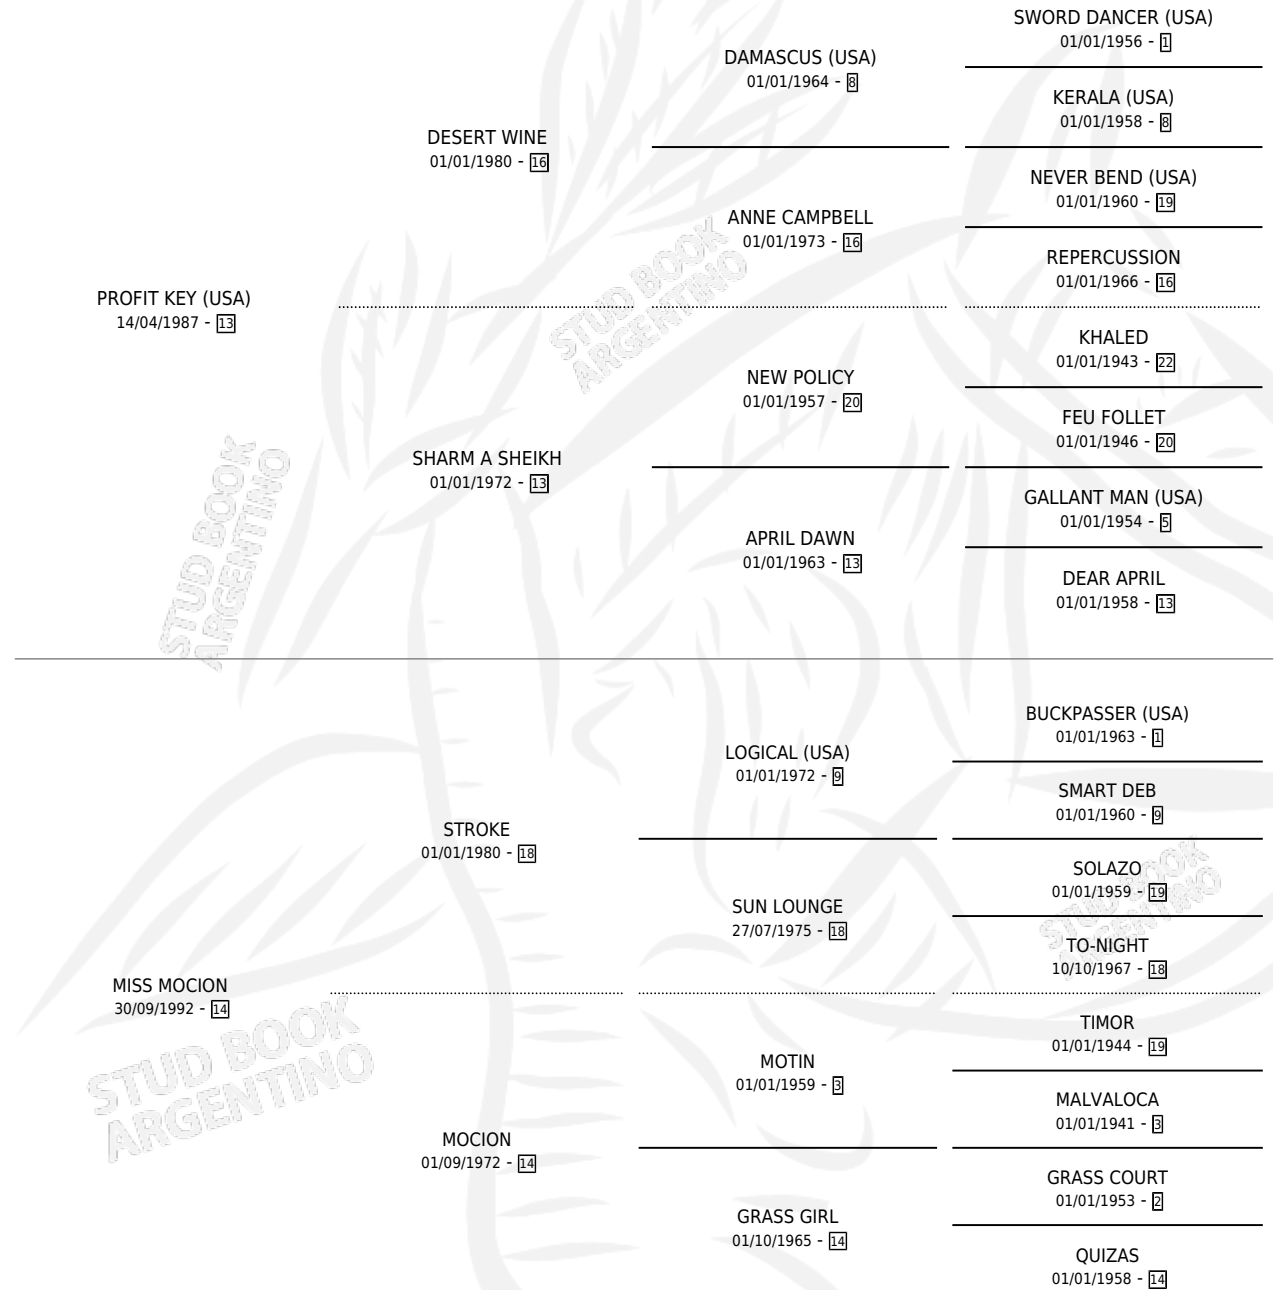

PROLETARIO

por PROFIT KEY (USA) y MISS MOCION por STROKE

Argentina · Macho · Zaino · SP · 25/10/2007
Familia 14 · Volumen 39

ESTADO

TIPIFICACIÓN SANGUÍNEA	X
TIPIFICACIÓN POR ADN	✓
PASAPORTE	✓
IDENTIFICACIÓN POR MICROCHIP	✓
REPRODUCTOR	X

Lugar de nacimiento: San Lorenzo de Areco

Criador: Sin dato

PEDIGREE

CAMPAÑA

Solo carreras oficiales de Argentina

POR EDAD

EDAD	CC	1°	2°	3°	4°	5°	NP	CLC	CLG	CLCG1	CLGG1	IMPORTE	GANANCIA / CC
4 AÑOS	3	0	0	0	0	0	3	0	0	0	0	\$0	\$0
5 AÑOS	9	0	0	0	0	1	8	0	0	0	0	\$3,300	\$367
6 AÑOS	1	0	0	0	0	0	1	0	0	0	0	\$0	\$0
TOTALES	13	0	0	0	0	1	12	0	0	0	0	\$3,300	\$254
%		0.0%	0.0%	0.0%	0.0%	7.7%	92.3%	0.0%	0.0%	0.0%	0.0%		