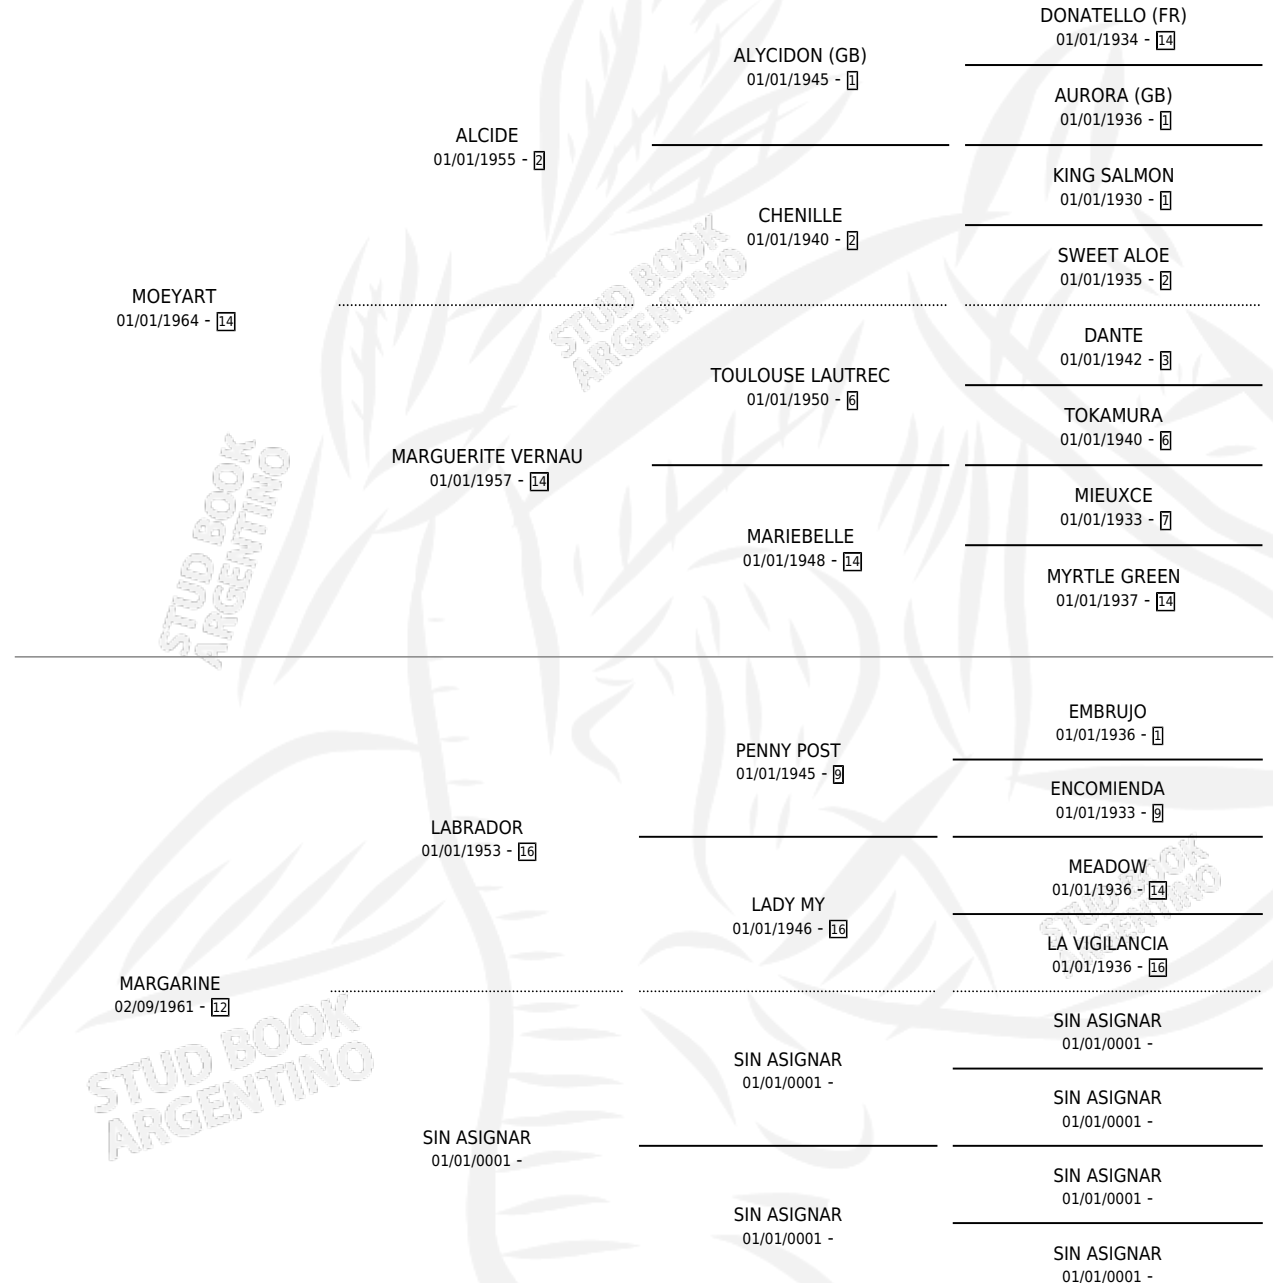

MAGARI

por MOEYART y MARGARINE por LABRADOR

Argentina · Macho · Alazan · SP · 30/09/1975
Familia 12 · Volumen 29

ESTADO

TIPIFICACIÓN SANGUÍNEA	X
TIPIFICACIÓN POR ADN	X
PASAPORTE	X
IDENTIFICACIÓN POR MICROCHIP	X
REPRODUCTOR	X

Lugar de nacimiento: Campo particular

Criador: Sin dato

PEDIGREE

MAGARI

Datos oficiales del Stud Book Argentino

Documento generado el 07/05/2026

studbook.org.ar