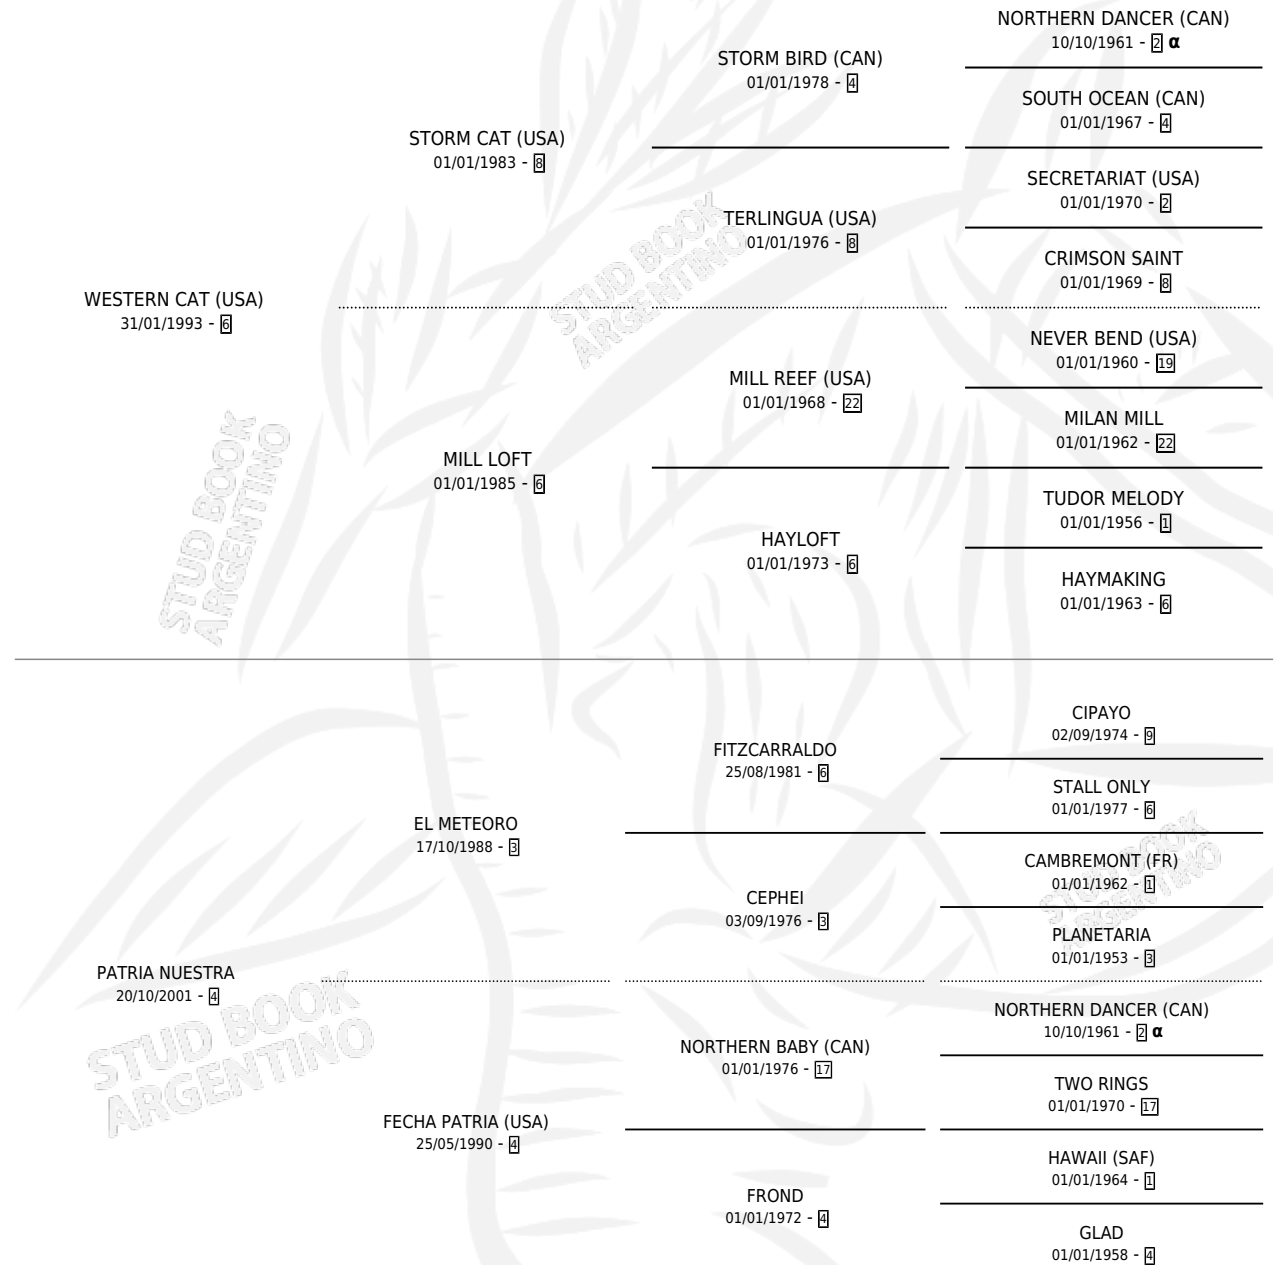

PATRIOTIC CAT

por WESTERN CAT (USA) y PATRIA NUESTRA por EL METEORO

Argentina · Macho · Alazan · SP · 13/08/2007
Familia 4-r · Volumen 39

ESTADO

TIPIFICACIÓN SANGUÍNEA	X
TIPIFICACIÓN POR ADN	✓
PASAPORTE	✓
IDENTIFICACIÓN POR MICROCHIP	✓
REPRODUCTOR	X

Lugar de nacimiento: Torre Herberos
Criador: Haras Bloodhorse S.A.

PEDIGREE

INBREEDING : α

CAMPAÑA

Solo carreras oficiales de Argentina

POR EDAD

EDAD	CC	1°	2°	3°	4°	5°	NP	CLC	CLG	CLCG1	CLGG1	IMPORTE	GANANCIA / CC
3 AÑOS	5	0	0	0	0	0	5	0	0	0	0	\$1,300	\$260
4 AÑOS	4	0	0	0	0	0	4	0	0	0	0	\$0	\$0
TOTALES	9	0	0	0	0	0	9	0	0	0	0	\$1,300	\$144
%		0.0%	0.0%	0.0%	0.0%	0.0%	100%	0.0%	0.0%	0.0%	0.0%		

No placés en La Plata, Palermo y La Punta en 9 carreras disputadas.

POR DISTANCIA

HIPODROMO	CC	1°	2°	3°	4°	5°	NP	CLC	CLG	CLCG1	CLGG1	IMPORTE
LA PUNTA	1	0	0	0	0	0	1	0	0	0	0	\$0
1000 MTS	1	0	0	0	0	0	1	0	0	0	0	\$0
PALERMO	2	0	0	0	0	0	2	0	0	0	0	\$0
1000 MTS	2	0	0	0	0	0	2	0	0	0	0	\$0
LA PLATA	6	0	0	0	0	0	6	0	0	0	0	\$1,300
1000 MTS	4	0	0	0	0	0	4	0	0	0	0	\$0
1100 MTS	2	0	0	0	0	0	2	0	0	0	0	\$1,300