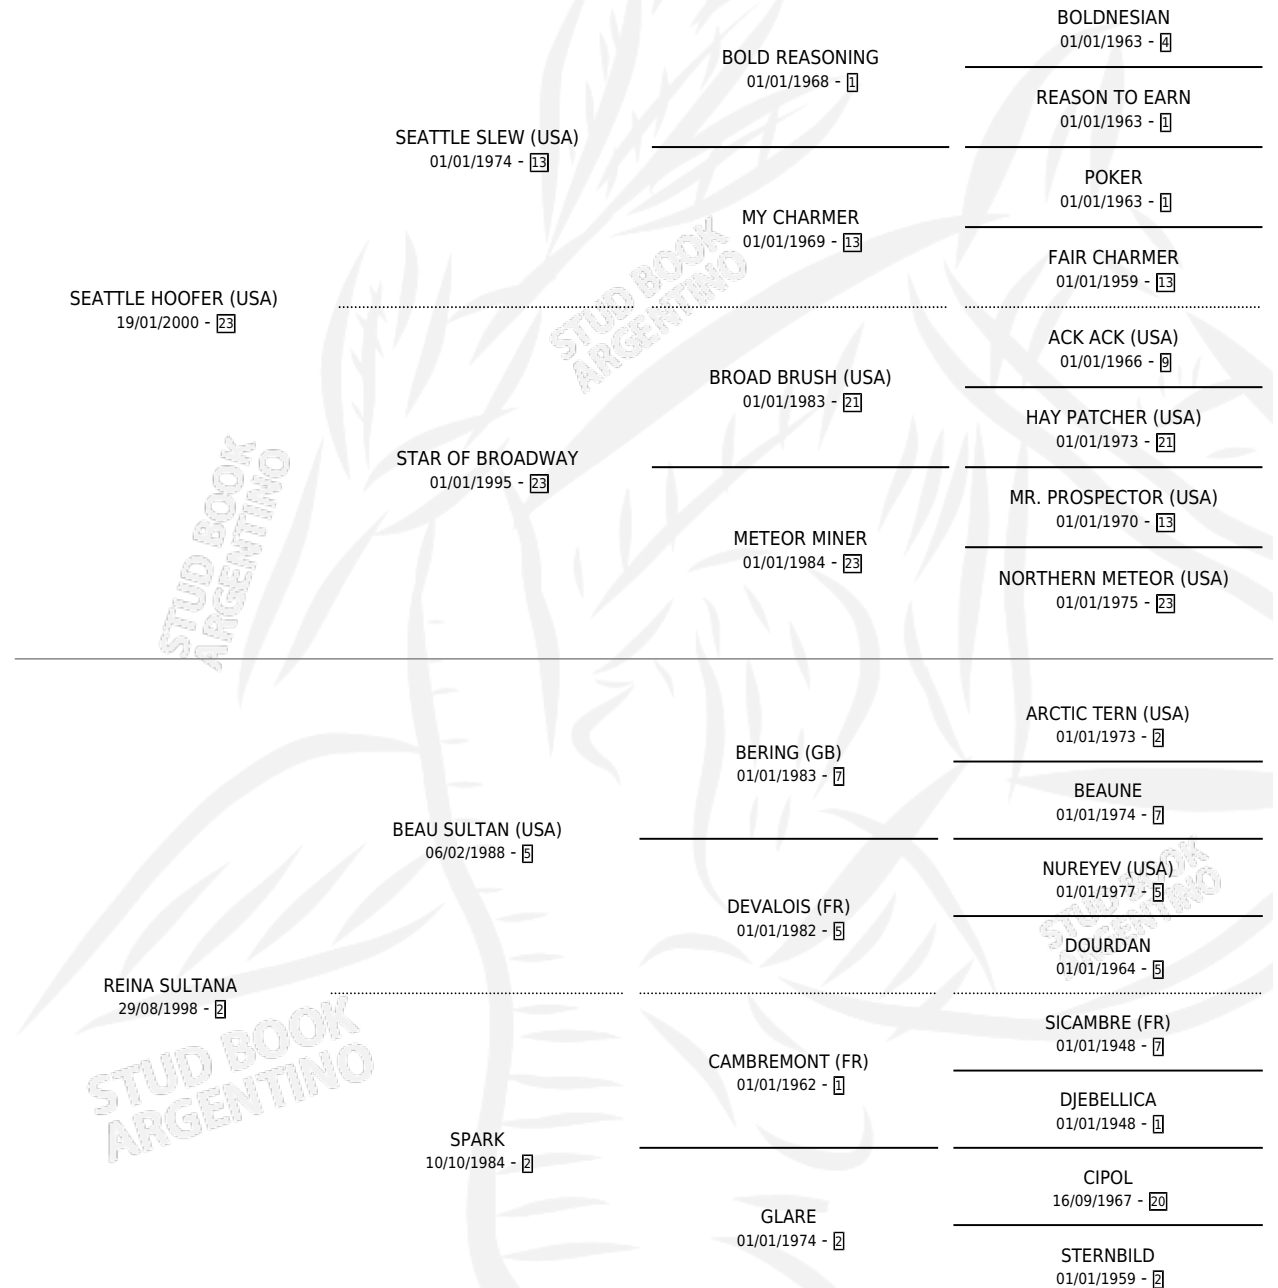

FELICINDA

por SEATTLE HOOFER (USA) y REINA SULTANA por BEAU SULTAN (USA)

Argentina · Hembra · Zaino · SP · 22/10/2007
Familia 2-f · Volumen 39

ESTADO

TIPIFICACIÓN SANGUÍNEA	X
TIPIFICACIÓN POR ADN	✓
PASAPORTE	✓
IDENTIFICACIÓN POR MICROCHIP	✓
REPRODUCTOR	X

Lugar de nacimiento: Torre Herberos
Criador: Sin dato

PEDIGREE