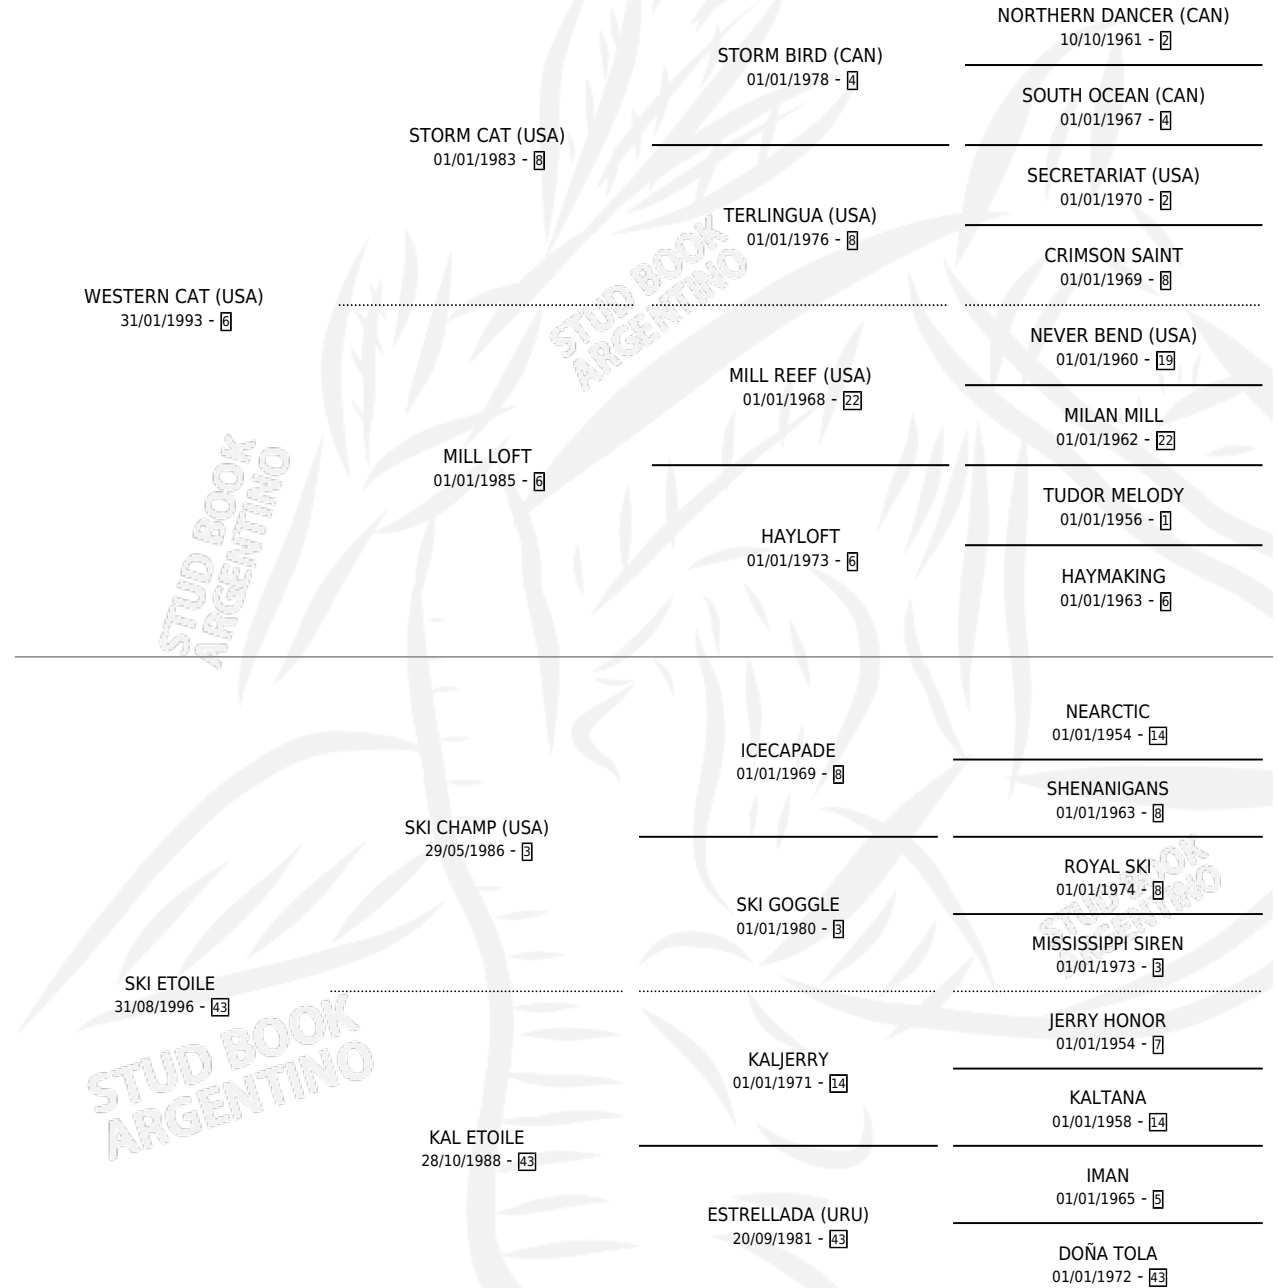

WESTERN SKI

por WESTERN CAT (USA) y SKI ETOILE por SKI CHAMP (USA)

Argentina · Hembra · Tordillo · SP · 22/10/2007
Familia 43 · Volumen 39

ESTADO

TIPIFICACIÓN SANGUÍNEA	X
TIPIFICACIÓN POR ADN	✓
PASAPORTE	✓
IDENTIFICACIÓN POR MICROCHIP	✓
REPRODUCTOR	✓

Lugar de nacimiento: Torre Herberos
Criador: Esece

~

HIJOS

	MACHOS	HEMBRAS
4 NACIERON	3	1
SIN ACTUACIONES		

PEDIGREE

CAMPAÑA

Solo carreras oficiales de Argentina

POR EDAD