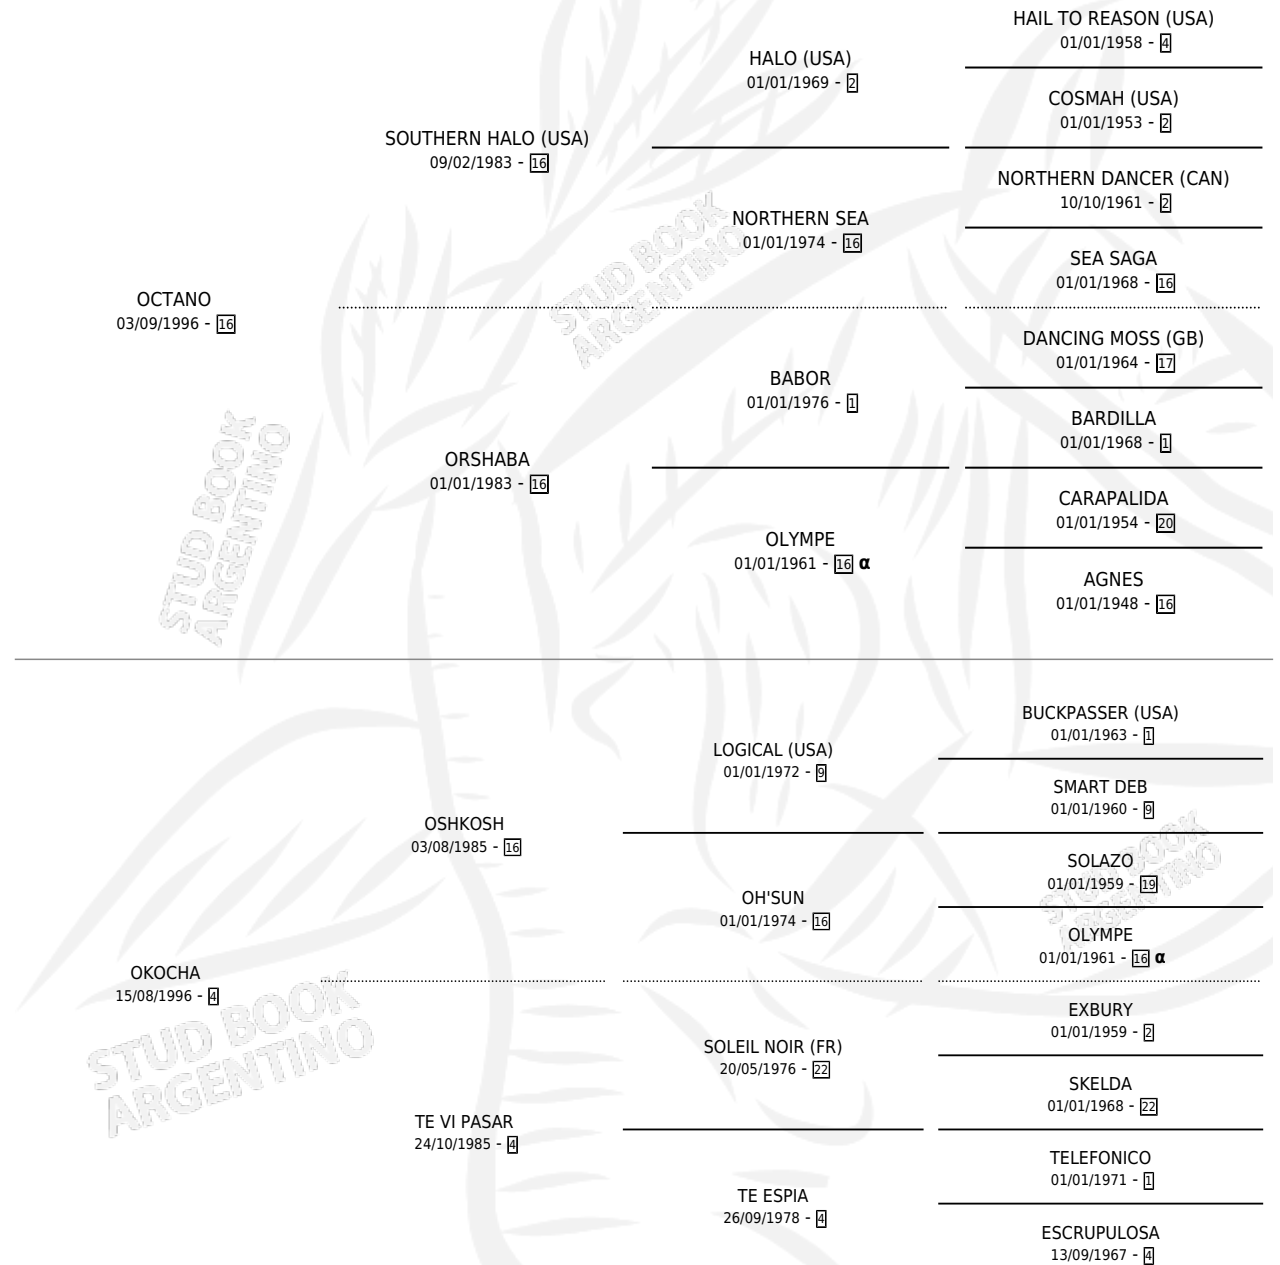

KOSHITA TAN

por OCTANO y OKOCHA por OSHKOSH

Argentina · Hembra · Alazan · SP · 12/11/2007
Familia 4-e · Volumen 39

ESTADO

TIPIFICACIÓN SANGUÍNEA	X
TIPIFICACIÓN POR ADN	✓
PASAPORTE	✓
IDENTIFICACIÓN POR MICROCHIP	✓
REPRODUCTOR	✓

Lugar de nacimiento: Los Chalecos

Criador: Sin dato

PEDIGREE

INBREEDING : α

CAMPAÑA

Solo carreras oficiales de Argentina

POR EDAD

EDAD	CC	1°	2°	3°	4°	5°	NP	CLC	CLG	CLCG1	CLGG1	IMPORTE	GANANCIA / CC
3 AÑOS	8	0	0	0	0	0	8	0	0	0	0	\$0	\$0
5 AÑOS	1	0	0	0	0	0	1	0	0	0	0	\$0	\$0
TOTALES	9	0	0	0	0	0	9	0	0	0	0	\$0	\$0
%		0.0%	0.0%	0.0%	0.0%	0.0%	100%	0.0%	0.0%	0.0%	0.0%		

No placés en San Isidro, Palermo y La Plata en 9 carreras disputadas.

POR DISTANCIA

HIPODROMO	CC	1°	2°	3°	4°	5°	NP	CLC	CLG	CLCG1	CLGG1	IMPORTE
PALERMO	3	0	0	0	0	0	3	0	0	0	0	\$0
1000 MTS	3	0	0	0	0	0	3	0	0	0	0	\$0
SAN ISIDRO	5	0	0	0	0	0	5	0	0	0	0	\$0
1200 MTS	3	0	0	0	0	0	3	0	0	0	0	\$0
1000 MTS	2	0	0	0	0	0	2	0	0	0	0	\$0
LA PLATA	1	0	0	0	0	0	1	0	0	0	0	\$0
1000 MTS	1	0	0	0	0	0	1	0	0	0	0	\$0