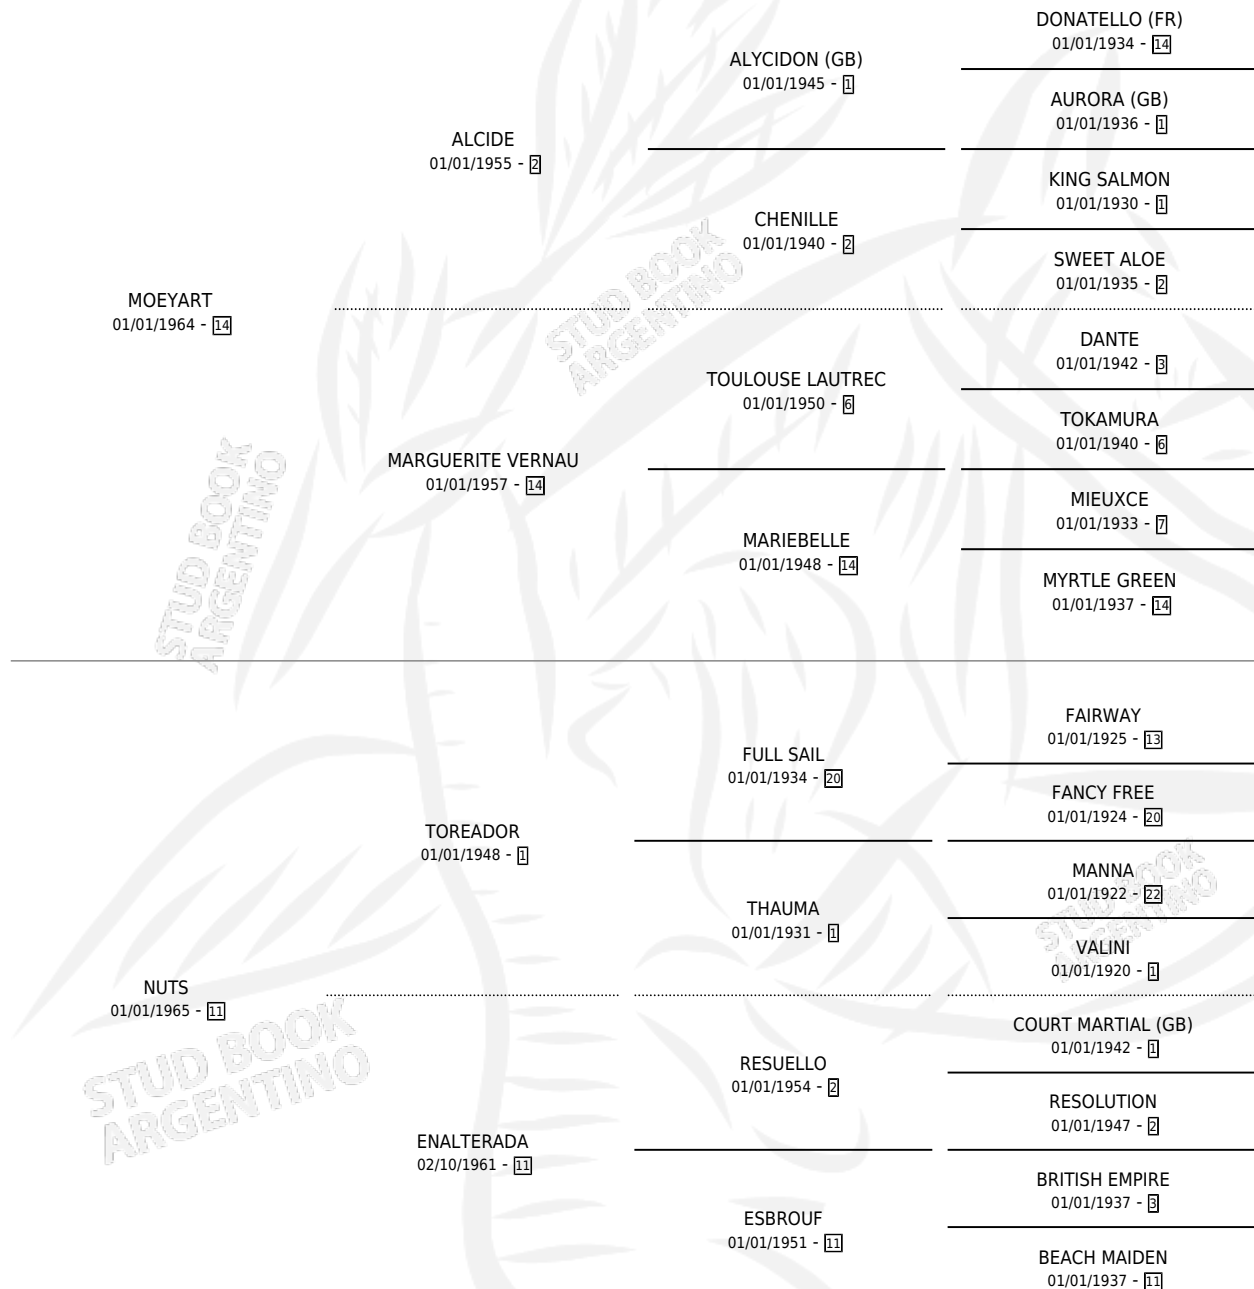

LOONY BIN

por MOEYART y NUTS por TOREADOR

Argentina · Hembra · Alazan · SP · 01/01/1975
Familia 11-d · Volumen 29

ESTADO

TIPIFICACIÓN SANGUÍNEA	X
TIPIFICACIÓN POR ADN	X
PASAPORTE	X
IDENTIFICACIÓN POR MICROCHIP	X
REPRODUCTOR	✓

Lugar de nacimiento: Campo particular

Criador: Sin dato

~

HIJOS

	MACHOS	HEMBRAS
4 NACIERON	0	4
4 CORRIERON	0	4
2 GANARON	0	2
0 GANADORES CL	0 GANADORES GR	0 GANADORES G1

PEDIGREE