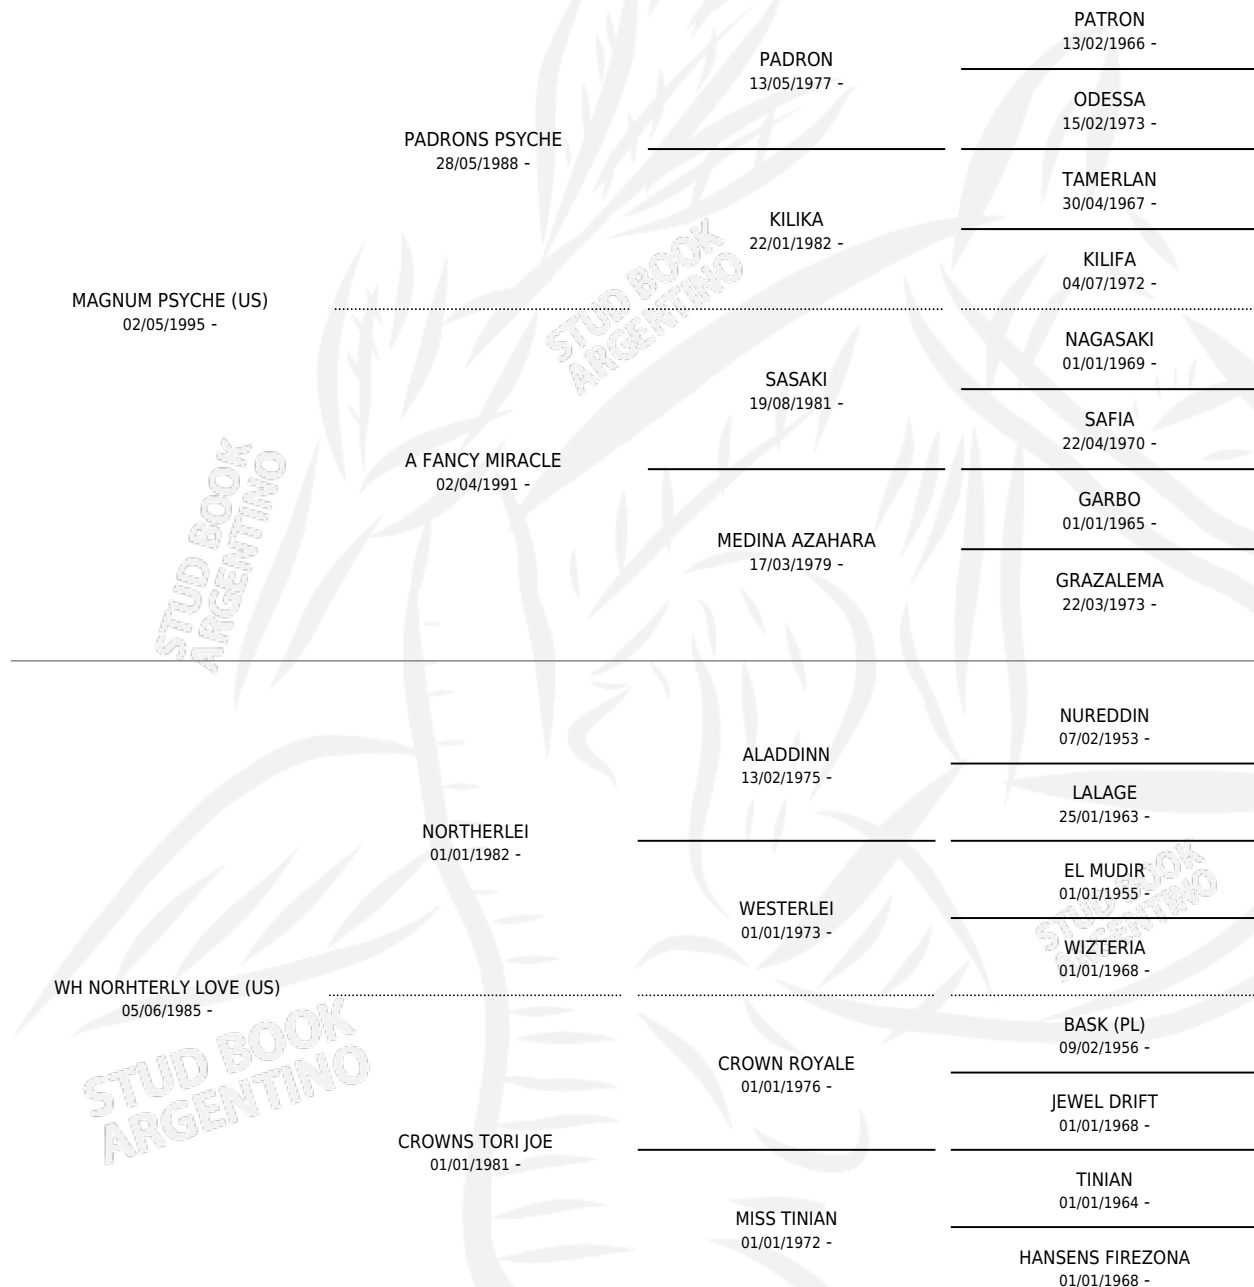

HED AMANCAY

por **MAGNUM PSYCHE (US)** y **WH NORHTERLY LOVE (US)**
por **NORTHERLEI**

Argentina · Hembra · Alazan · AP · 30/12/2007
Familia · Volumen 39

ESTADO

TIPIFICACIÓN SANGUÍNEA	X
TIPIFICACIÓN POR ADN	✓
PASAPORTE	✓
IDENTIFICACIÓN POR MICROCHIP	X
REPRODUCTOR	✓

Lugar de nacimiento: El Dok
Criador: El Dok

~

HIJOS

	MACHOS	HEMBRAS
1 NACIERON	1	0
SIN ACTUACIONES		

PEDIGREE