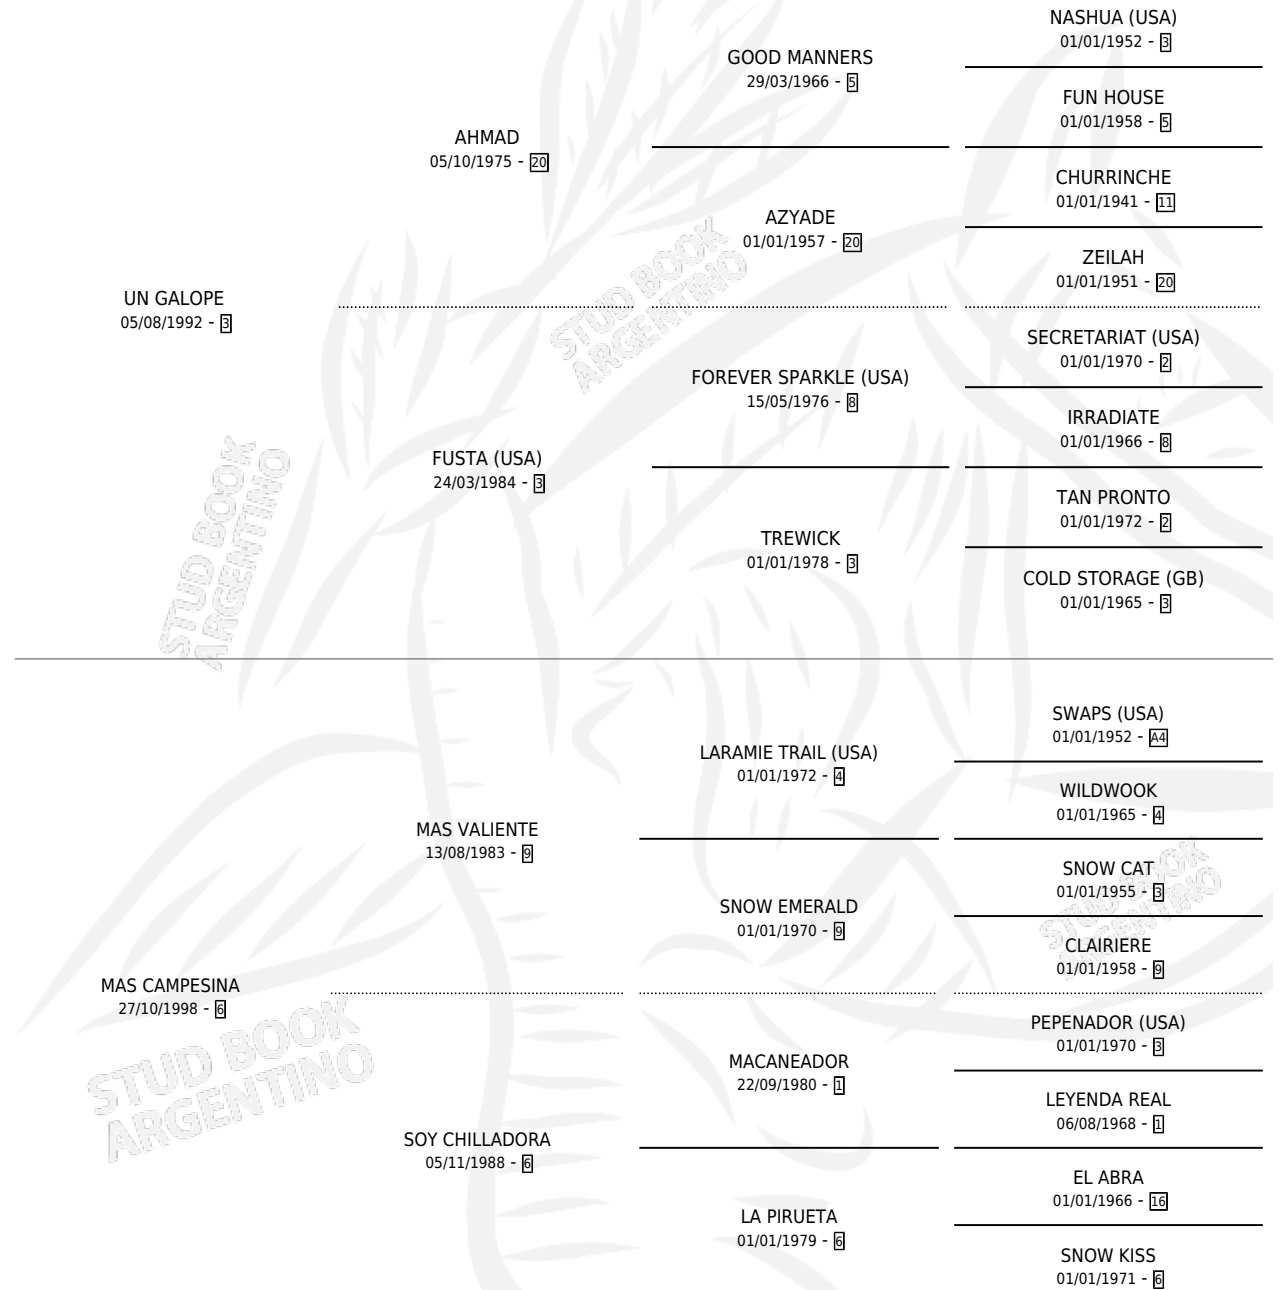

UN MARUJEÑO

por UN GALOPE y MAS CAMPESINA por MAS VALIENTE

Argentina · Macho · Zaino · SP · 26/10/2007
Familia 6-f · Volumen 39

ESTADO

TIPIFICACIÓN SANGUÍNEA	X
TIPIFICACIÓN POR ADN	✓
PASAPORTE	✓
IDENTIFICACIÓN POR MICROCHIP	✓
REPRODUCTOR	X

Lugar de nacimiento: Campo particular

Criador: Sin dato

PEDIGREE