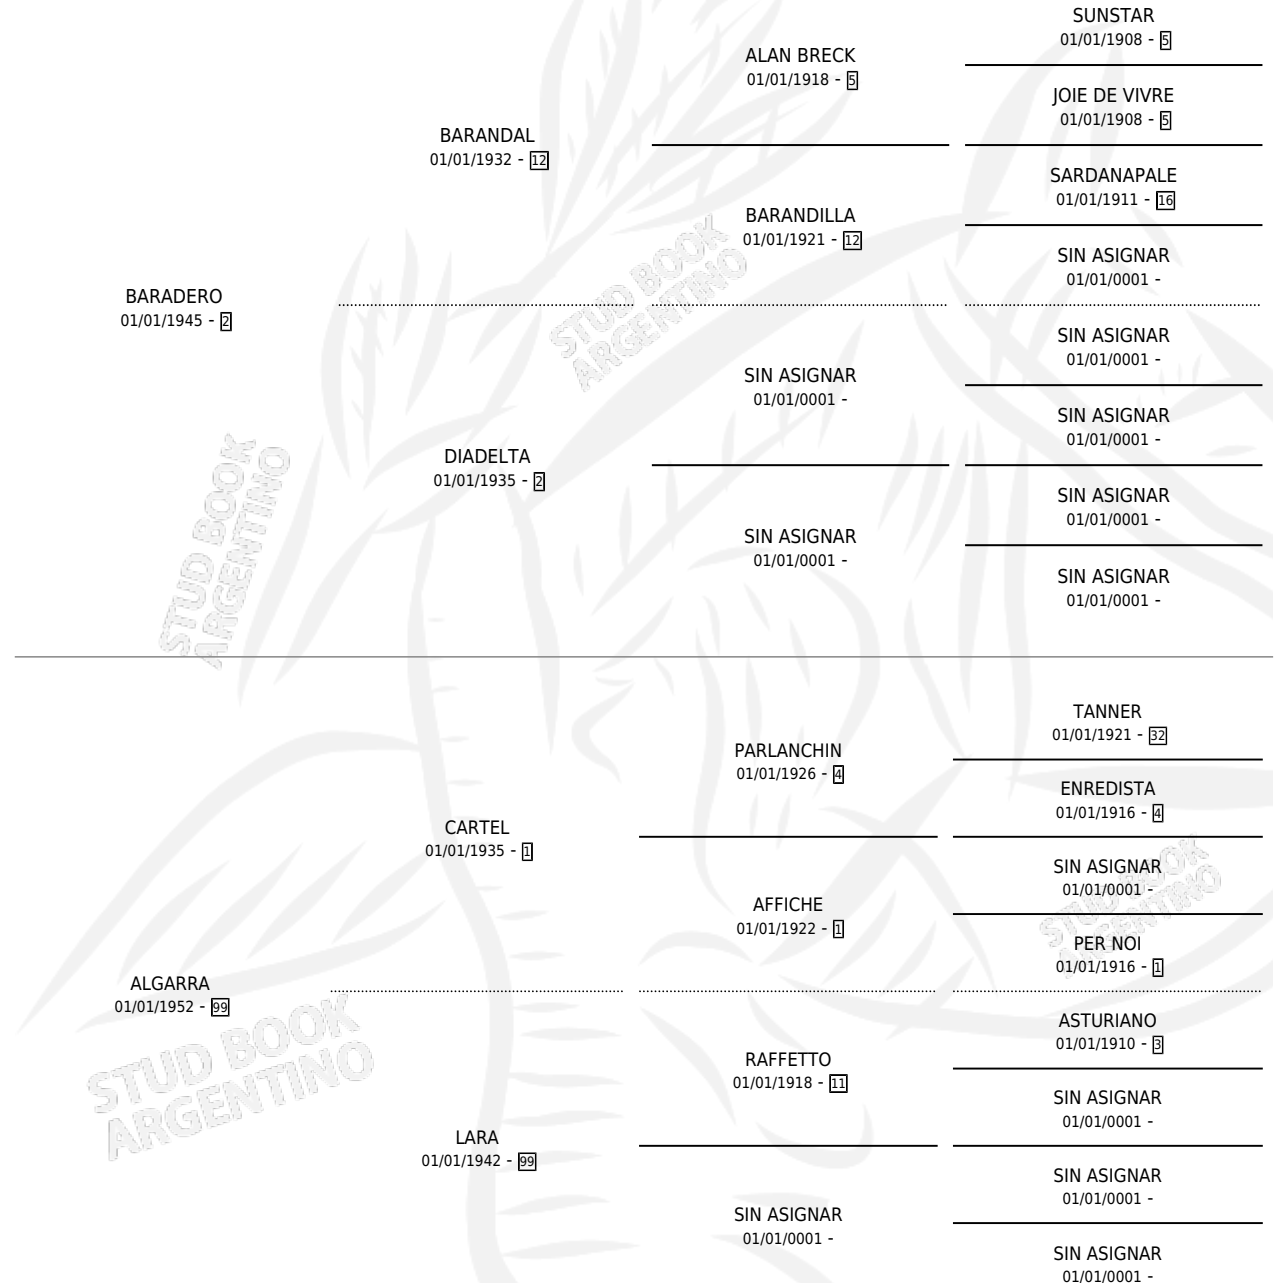

ANA ROSA

por **BARADERO** y **ALGARRA** por **CARTEL**

Argentina · Hembra · Zaino Negro · SP · 14/09/1962
Familia 4 · Volumen 24

ESTADO

TIPIFICACIÓN SANGUÍNEA	X
TIPIFICACIÓN POR ADN	X
PASAPORTE	X
IDENTIFICACIÓN POR MICROCHIP	X
REPRODUCTOR	✓

Lugar de nacimiento: Campo particular

Criador: Sin dato

~

HIJOS

	MACHOS	HEMBRAS
8 NACIERON	5	3
2 CORRIERON	2	0
2 GANARON	2	0
0 GANADORES CL	0 GANADORES GR	0 GANADORES G1

PEDIGREE