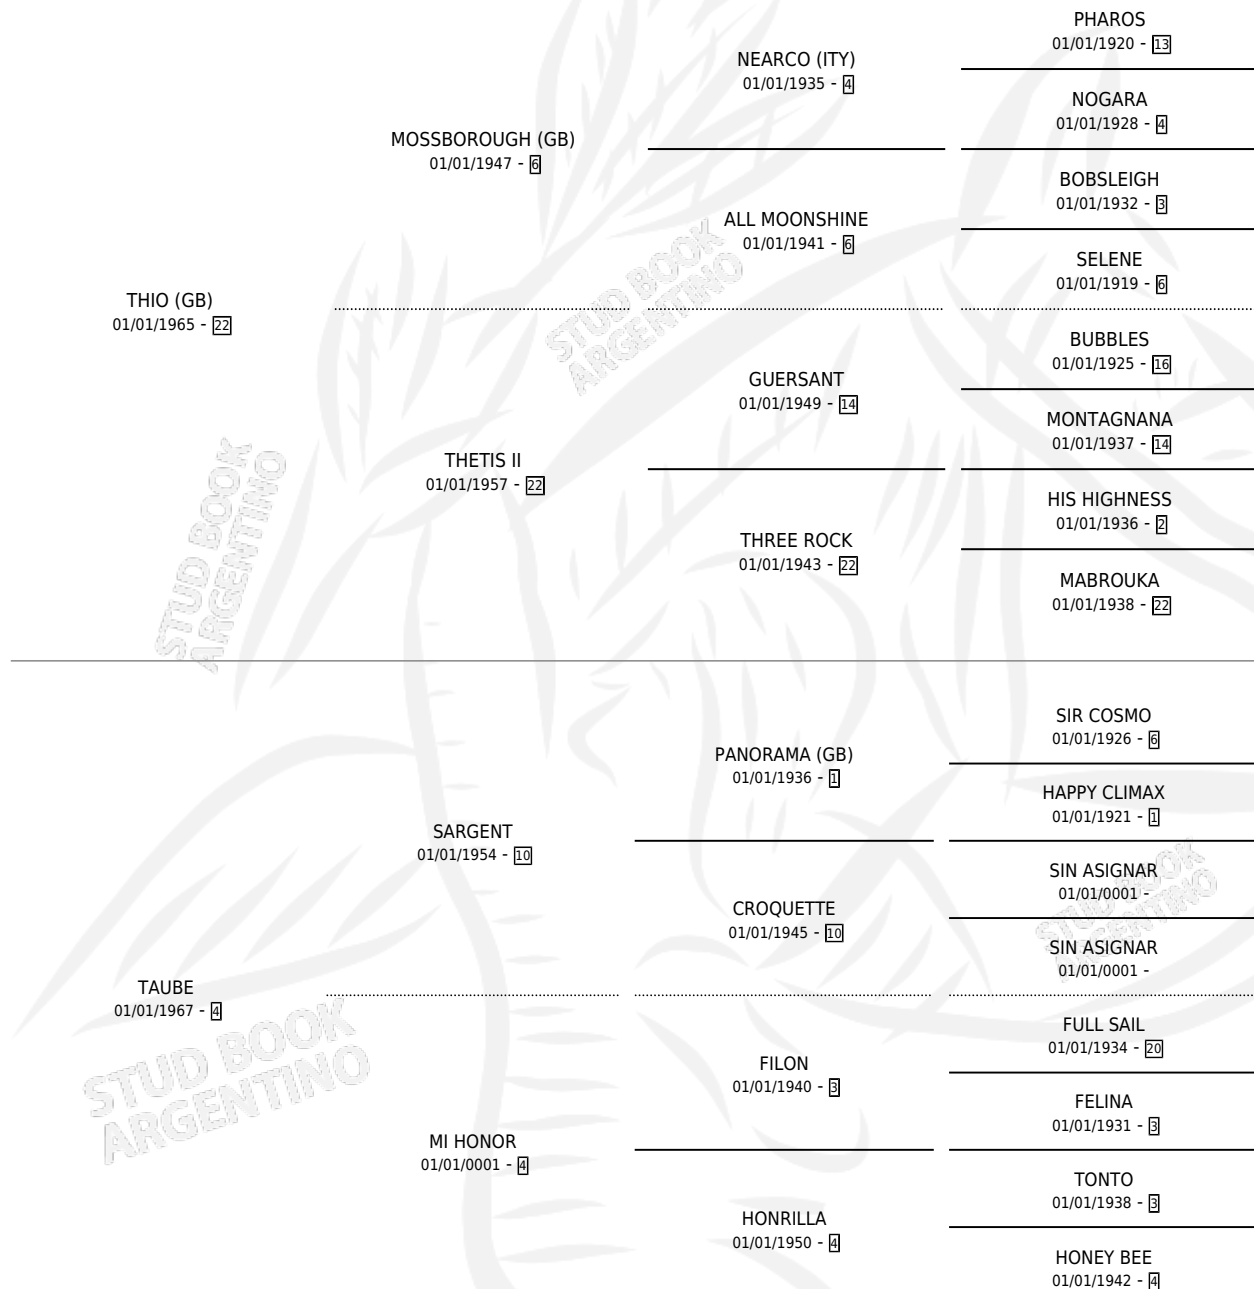

Lugar de nacimiento: Campo particular

Criador: Sin dato

~

HIJOS

	MACHOS	HEMBRAS
5 NACIERON	2	3
3 CORRIERON	2	1
2 GANARON	2	0
0 GANADORES CL	0 GANADORES GR	0 GANADORES G1

PEDIGREE

CAMPAÑA

Solo carreras oficiales de Argentina