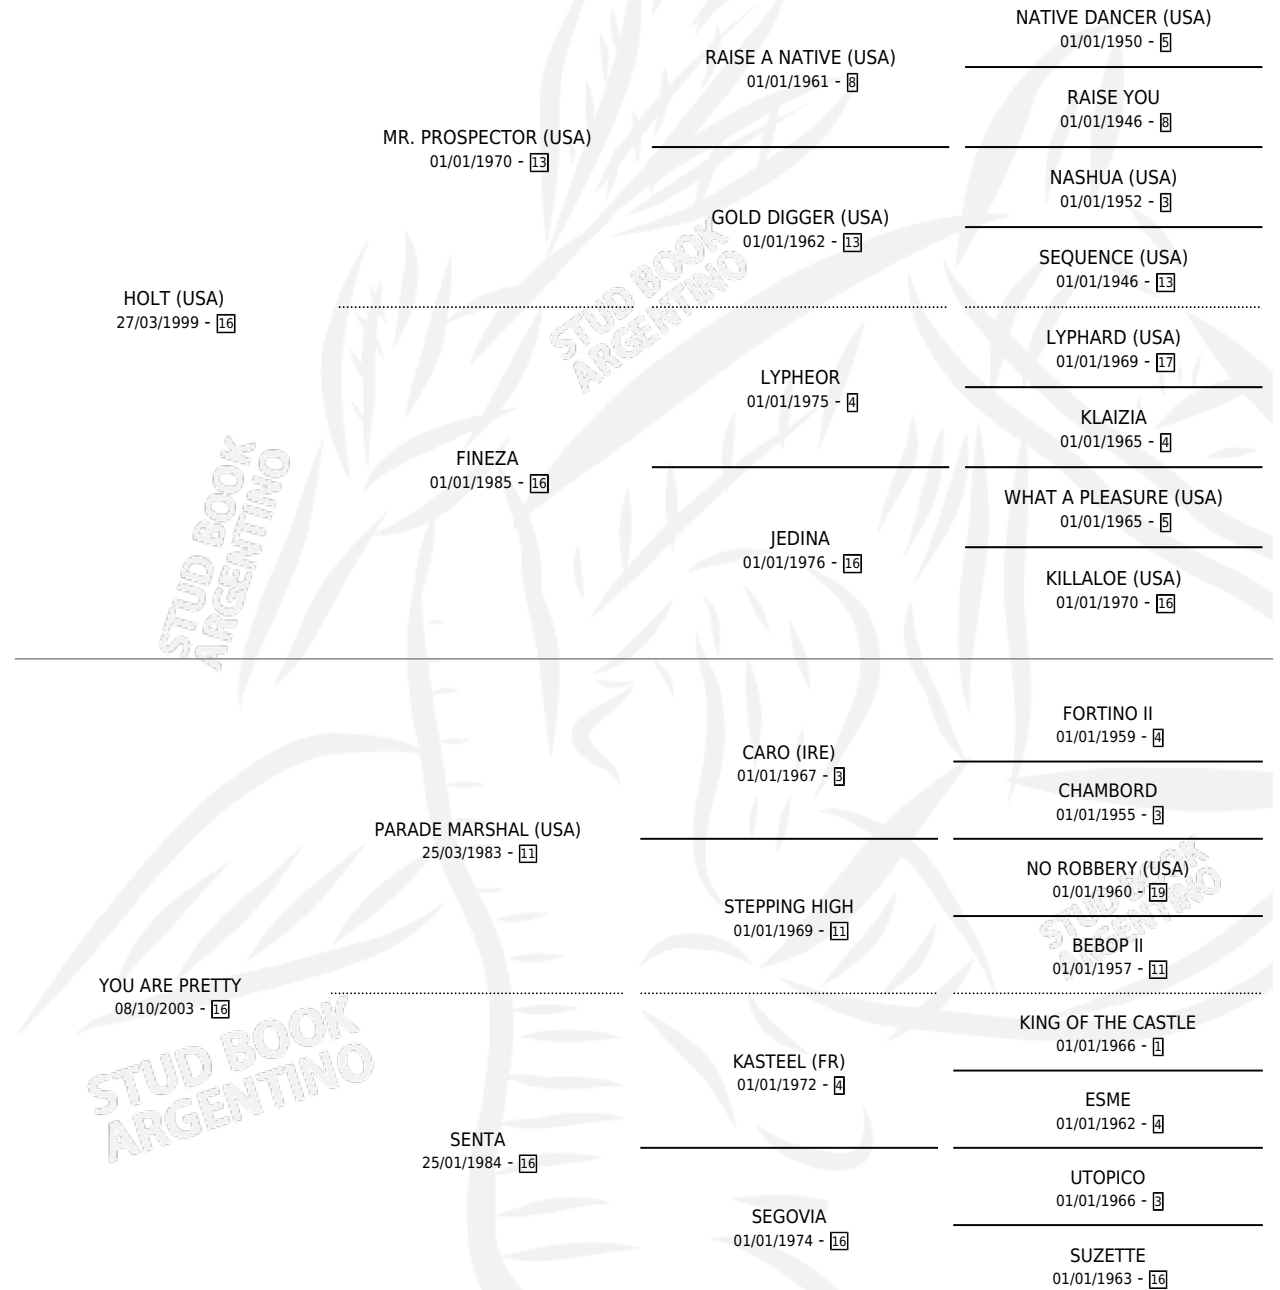

ALLEZ PUMA

por **HOLT (USA)** y **YOU ARE PRETTY** por **PARADE MARSHAL (USA)**

Argentina · Macho · Zaino · SP · 09/09/2007
Familia 16-e · Volumen 39

ESTADO

TIPIFICACIÓN SANGUÍNEA	X
TIPIFICACIÓN POR ADN	✓
PASAPORTE	✓
IDENTIFICACIÓN POR MICROCHIP	✓
REPRODUCTOR	X

Lugar de nacimiento: Campo particular

Criador: Mac Laughlin Roberto Jose

PEDIGREE