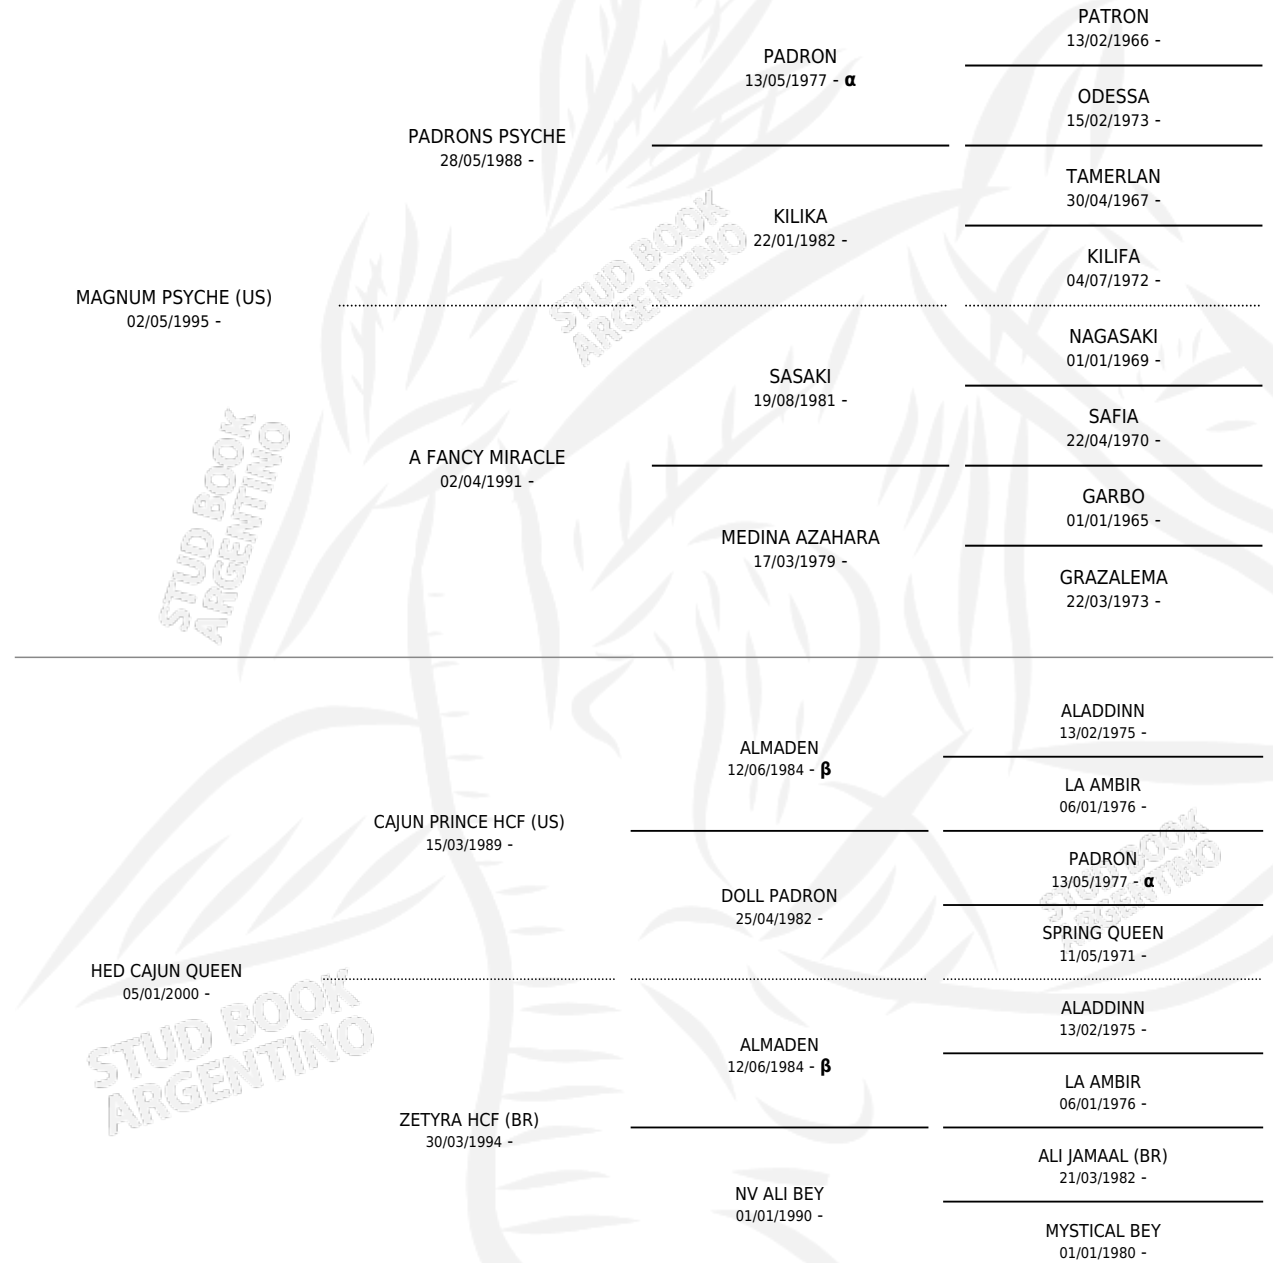

HED ACHALAY

por **MAGNUM PSYCHE (US)** y **HED CAJUN QUEEN** por
CAJUN PRINCE HCF (US)

Argentina · Hembra · Zaino · AP · 07/01/2008
Familia · Volumen 40

ESTADO

TIPIFICACIÓN SANGUÍNEA	X
TIPIFICACIÓN POR ADN	✓
PASAPORTE	✓
IDENTIFICACIÓN POR MICROCHIP	✓
REPRODUCTOR	✓

Lugar de nacimiento: El Dok
Criador: El Dok

~

HIJOS

	MACHOS	HEMBRAS
9 NACIERON	4	5
SIN ACTUACIONES		

PEDIGREE

INBREEDING : α, β