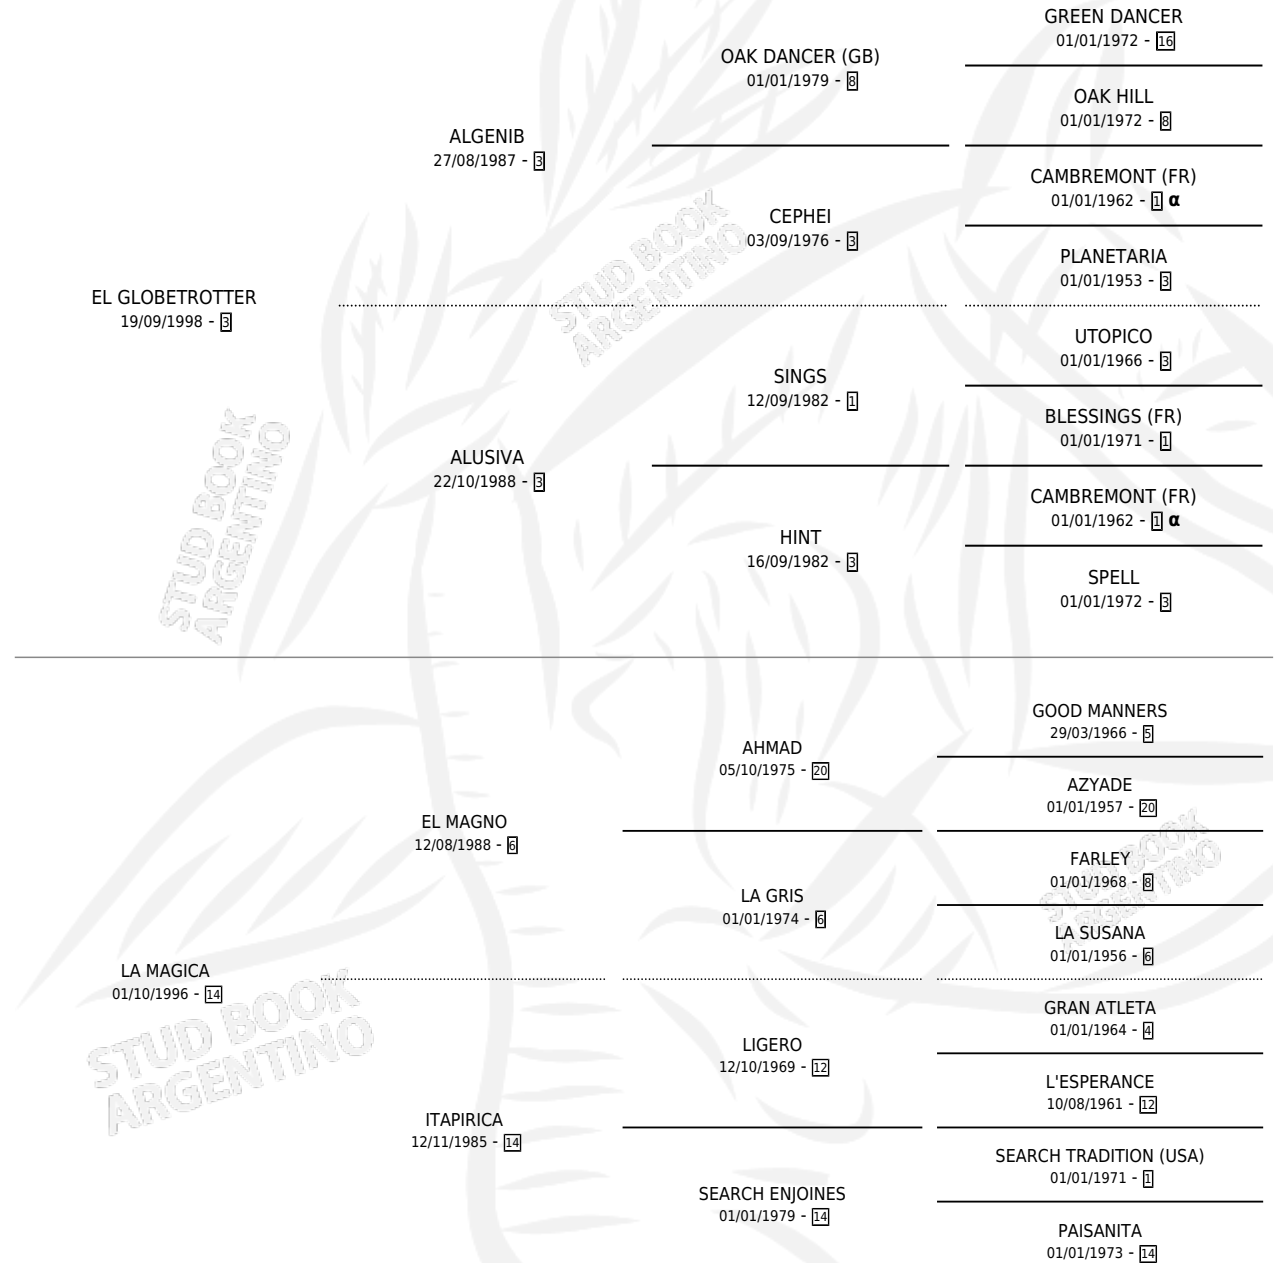

GLOBE GRAND TOUR

por EL GLOBETROTTER y LA MAGICA por EL MAGNO

Argentina · Macho · Alazan · SP · 25/10/2007
Familia 14 · Volumen 39

ESTADO

TIPIFICACIÓN SANGUÍNEA	X
TIPIFICACIÓN POR ADN	✓
PASAPORTE	✓
IDENTIFICACIÓN POR MICROCHIP	X
REPRODUCTOR	X

Lugar de nacimiento: Don Isaac
Criador: Sigal Alberto Luis

PEDIGREE

INBREEDING : α

CAMPAÑA

Solo carreras oficiales de Argentina

POR EDAD

EDAD	CC	1°	2°	3°	4°	5°	NP	CLC	CLG	CLCG1	CLGG1	IMPORTE	GANANCIA / CC
3 AÑOS	6	0	0	0	0	2	4	0	0	0	0	\$6,500	\$1,083
4 AÑOS	1	0	0	0	0	0	1	0	0	0	0	\$0	\$0
5 AÑOS	3	0	0	0	0	1	2	0	0	0	0	\$1,892	\$631
TOTALES	10	0	0	0	0	3	7	0	0	0	0	\$8,392	\$839
%		0.0%	0.0%	0.0%	0.0%	30.0%	70.0%	0.0%	0.0%	0.0%	0.0%		