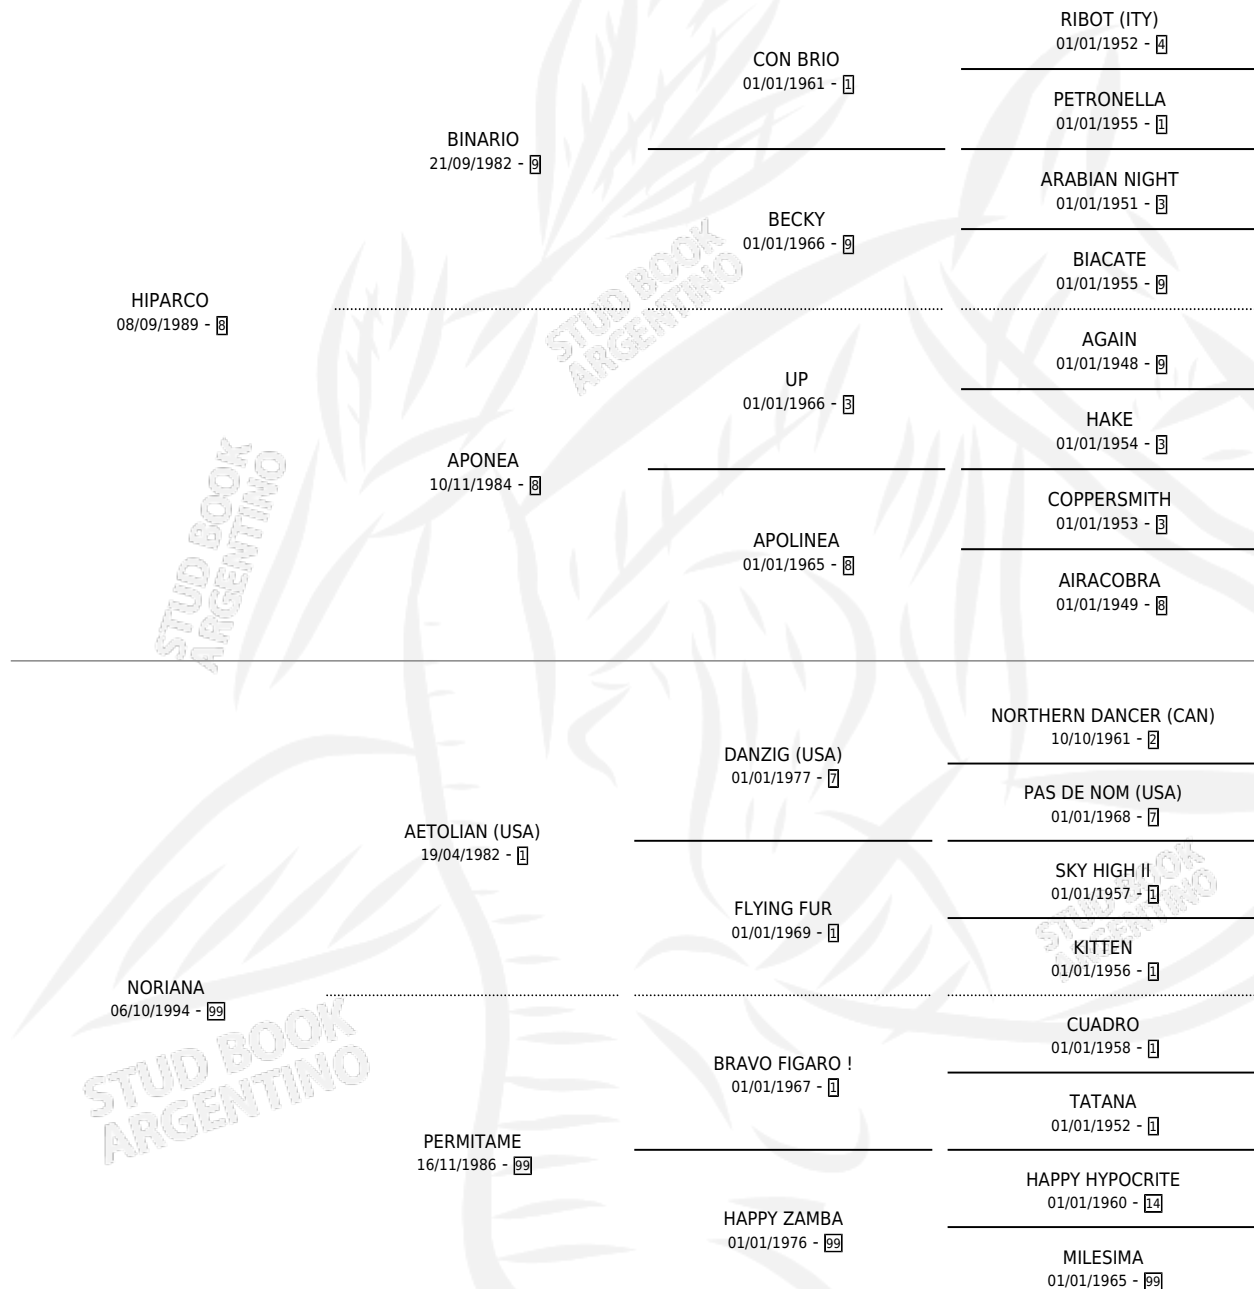

ANPRI

por HIPARCO y NORIANA por AETOLIAN (USA)

Argentina · Hembra · Zaino · SP · 28/10/2007
Familia 99 · Volumen 39

ESTADO

TIPIFICACIÓN SANGUÍNEA	X
TIPIFICACIÓN POR ADN	✓
PASAPORTE	✓
IDENTIFICACIÓN POR MICROCHIP	✓
REPRODUCTOR	X

Lugar de nacimiento: La Fija

Criador: Sin dato

PEDIGREE