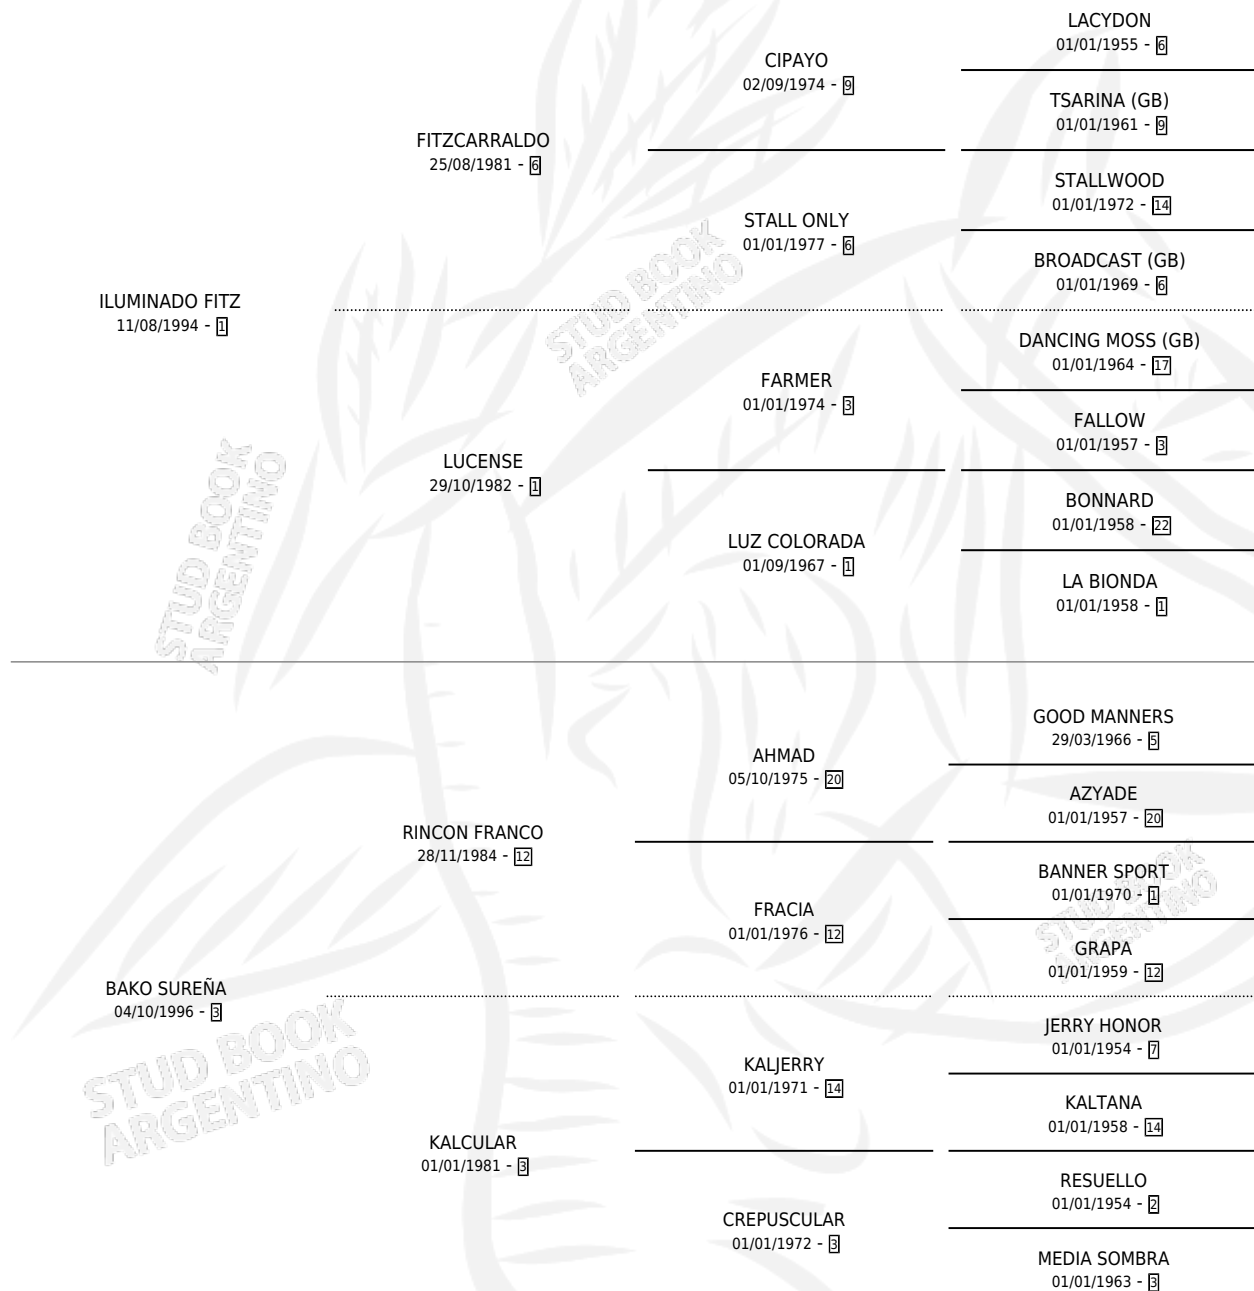

FRANCO FITZ

por ILUMINADO FITZ y BAKO SUREÑA por RINCON FRANCO

Argentina · Macho · Zaino · SP · 03/11/2007
Familia 3-n · Volumen 39

ESTADO

TIPIFICACIÓN SANGUÍNEA	X
TIPIFICACIÓN POR ADN	✓
PASAPORTE	✓
IDENTIFICACIÓN POR MICROCHIP	✓
REPRODUCTOR	X

Lugar de nacimiento: Del Chapaleofu
Criador: Sin dato

PEDIGREE

FRANCO FITZ

Datos oficiales del Stud Book Argentino

Documento generado el 04/05/2026

studbook.org.ar