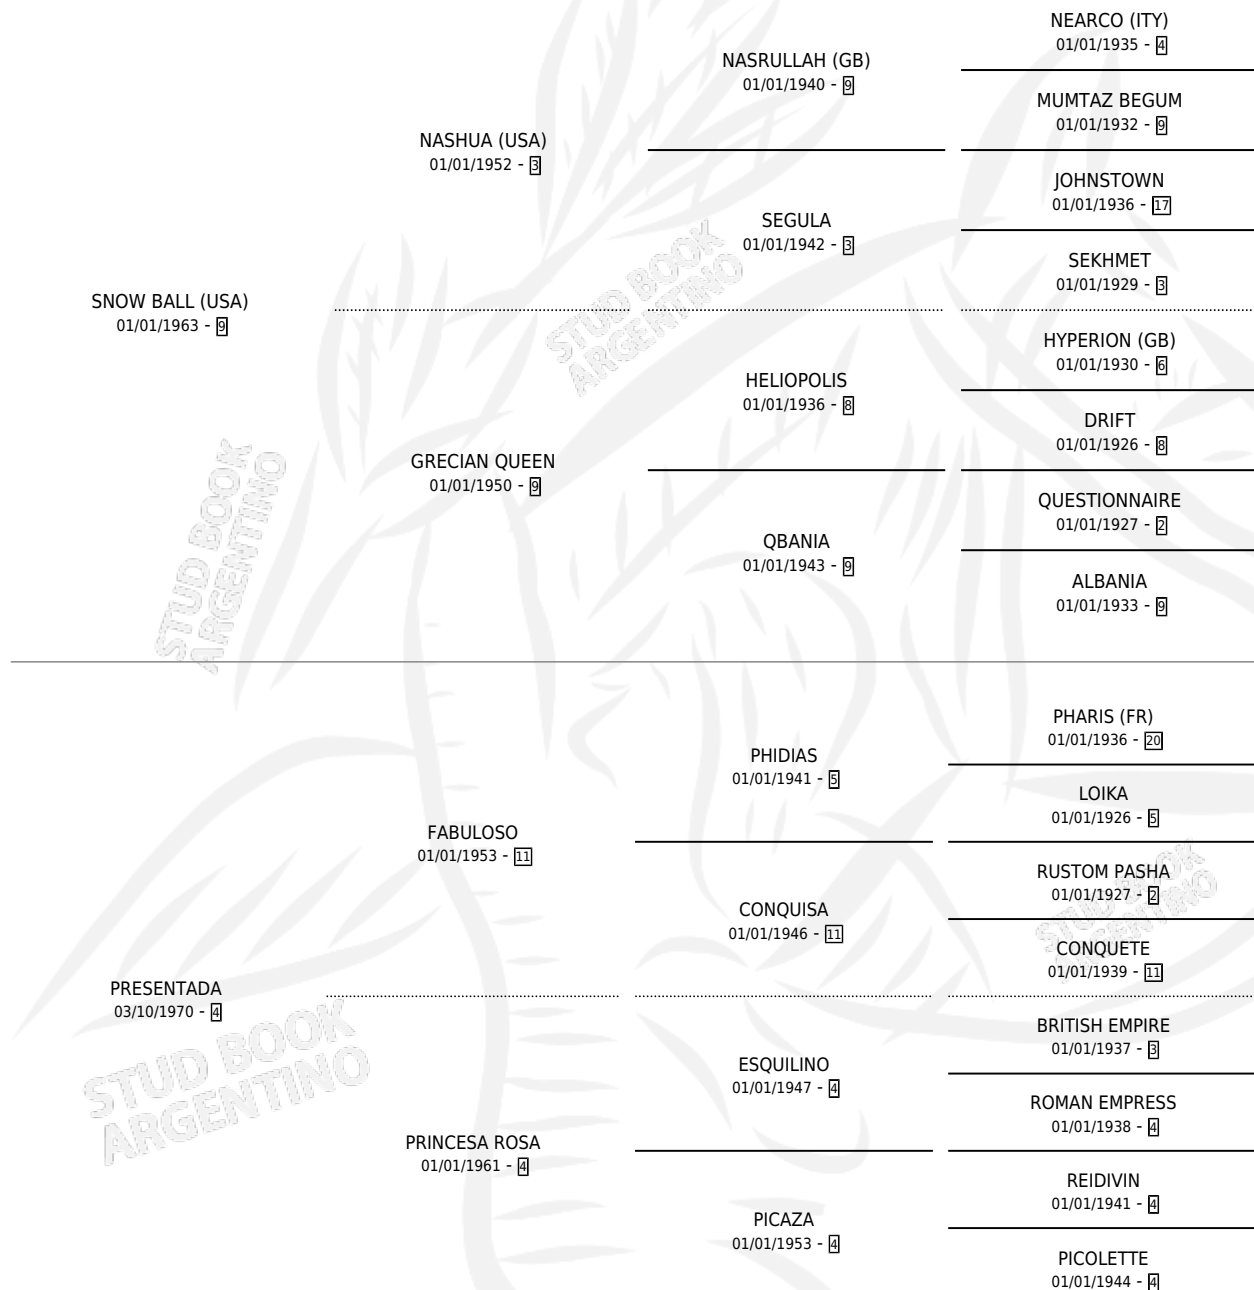

PRECEPTORA

por SNOW BALL (USA) y PRESENTADA por FABULOSO

Argentina · Hembra · Alazan · SP · 14/10/1975
Familia 4-c · Volumen 29

ESTADO

TIPIFICACIÓN SANGUÍNEA	✓
TIPIFICACIÓN POR ADN	X
PASAPORTE	X
IDENTIFICACIÓN POR MICROCHIP	X
REPRODUCTOR	✓

Lugar de nacimiento: Campo particular

Criador: Sin dato

~

HIJOS

	MACHOS	HEMBRAS
4 NACIERON	0	4
3 CORRIERON	0	3
2 GANARON	0	2
0 GANADORES CL	0 GANADORES GR	0 GANADORES G1

PEDIGREE

CAMPAÑA

Solo carreras oficiales de Argentina