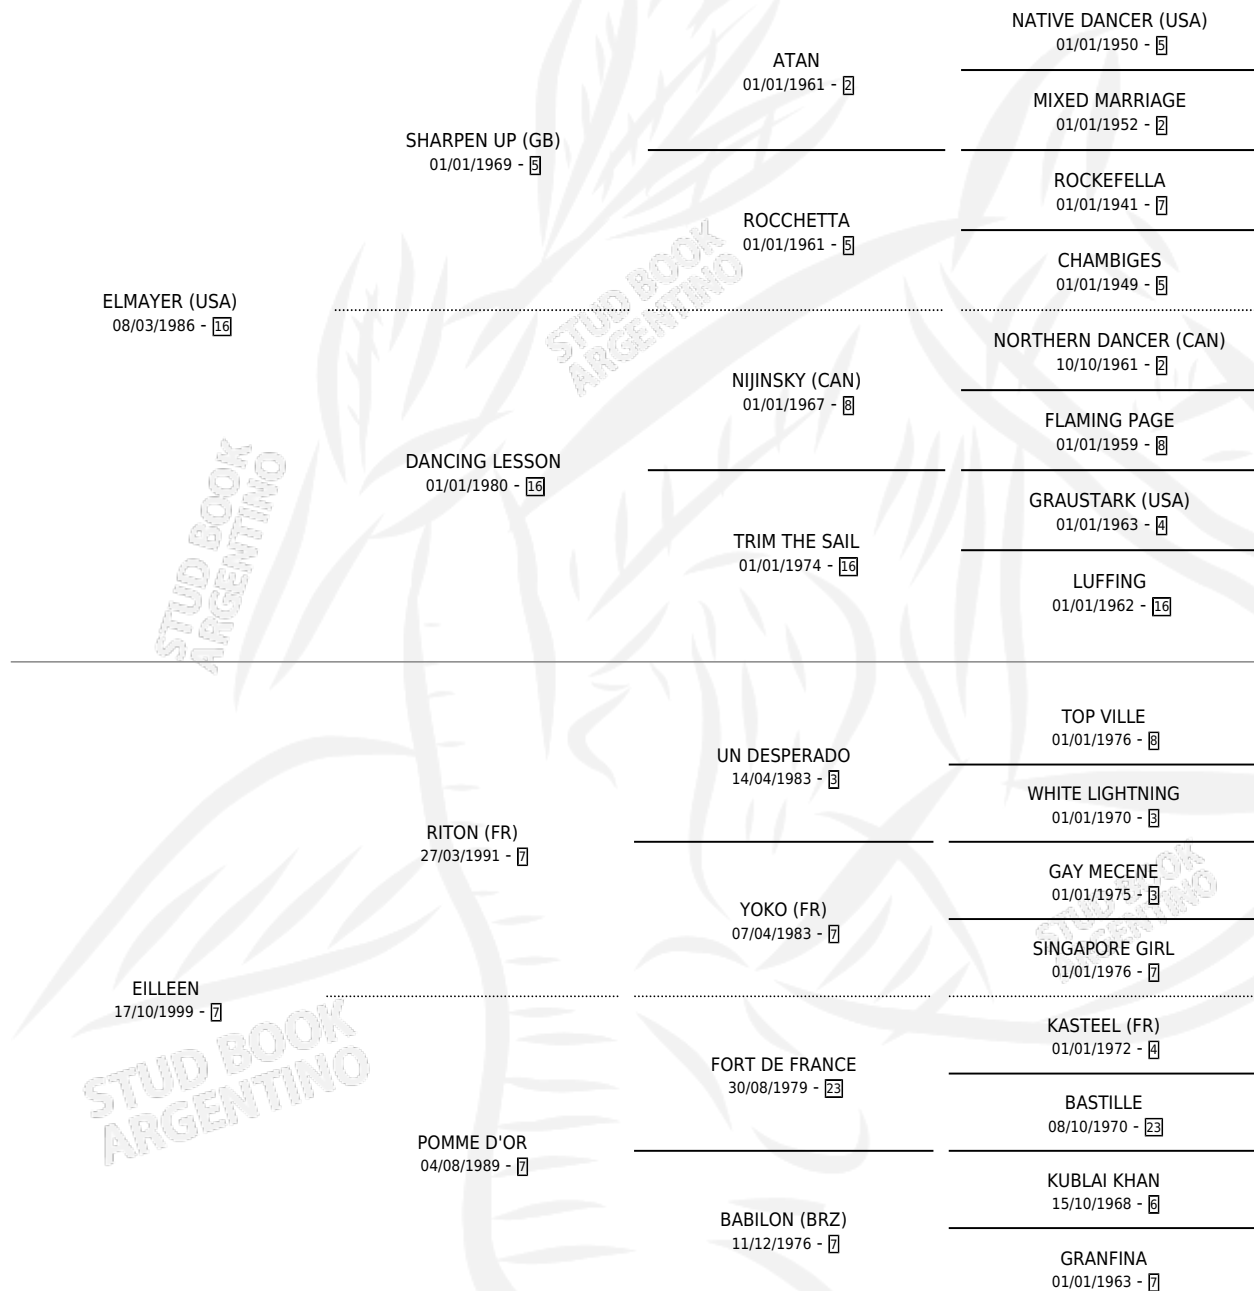

EL RATATOUILLE

por **ELMAYER (USA)** y **EILLEEN** por **RITON (FR)**

Argentina · Macho · Zaino · SP · 20/10/2007
Familia 7-a · Volumen 39

ESTADO

TIPIFICACIÓN SANGUÍNEA	X
TIPIFICACIÓN POR ADN	✓
PASAPORTE	✓
IDENTIFICACIÓN POR MICROCHIP	✓
REPRODUCTOR	X

Lugar de nacimiento: Los Cesares

Criador: Pisani Julio Alberto

PEDIGREE