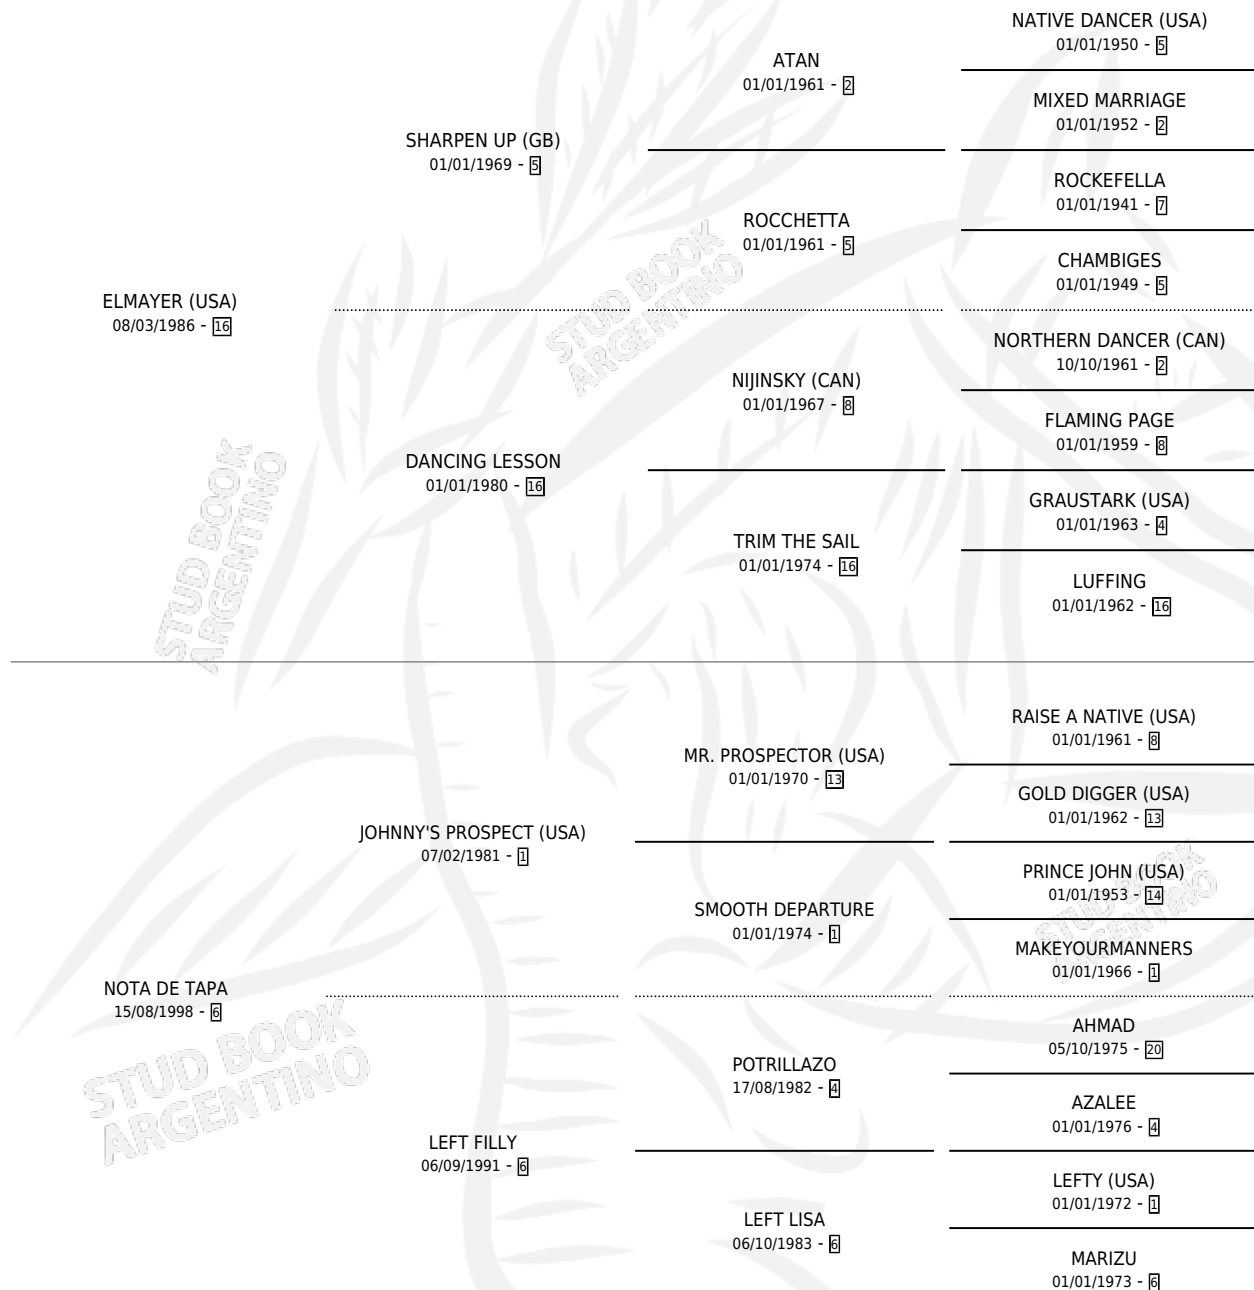

EL NOTERO

por ELMAYER (USA) y NOTA DE TAPA por JOHNNY'S PROSPECT (USA)

Argentina · Macho · Zaino · SP · 18/10/2007
Familia 6 · Volumen 39

ESTADO

TIPIFICACIÓN SANGUÍNEA	X
TIPIFICACIÓN POR ADN	✓
PASAPORTE	✓
IDENTIFICACIÓN POR MICROCHIP	✓
REPRODUCTOR	X

Lugar de nacimiento: Los Cesares
Criador: Pisani Julio Alberto

PEDIGREE

EL NOTERO

Datos oficiales del Stud Book Argentino

Documento generado el 11/06/2025

studbook.org.ar