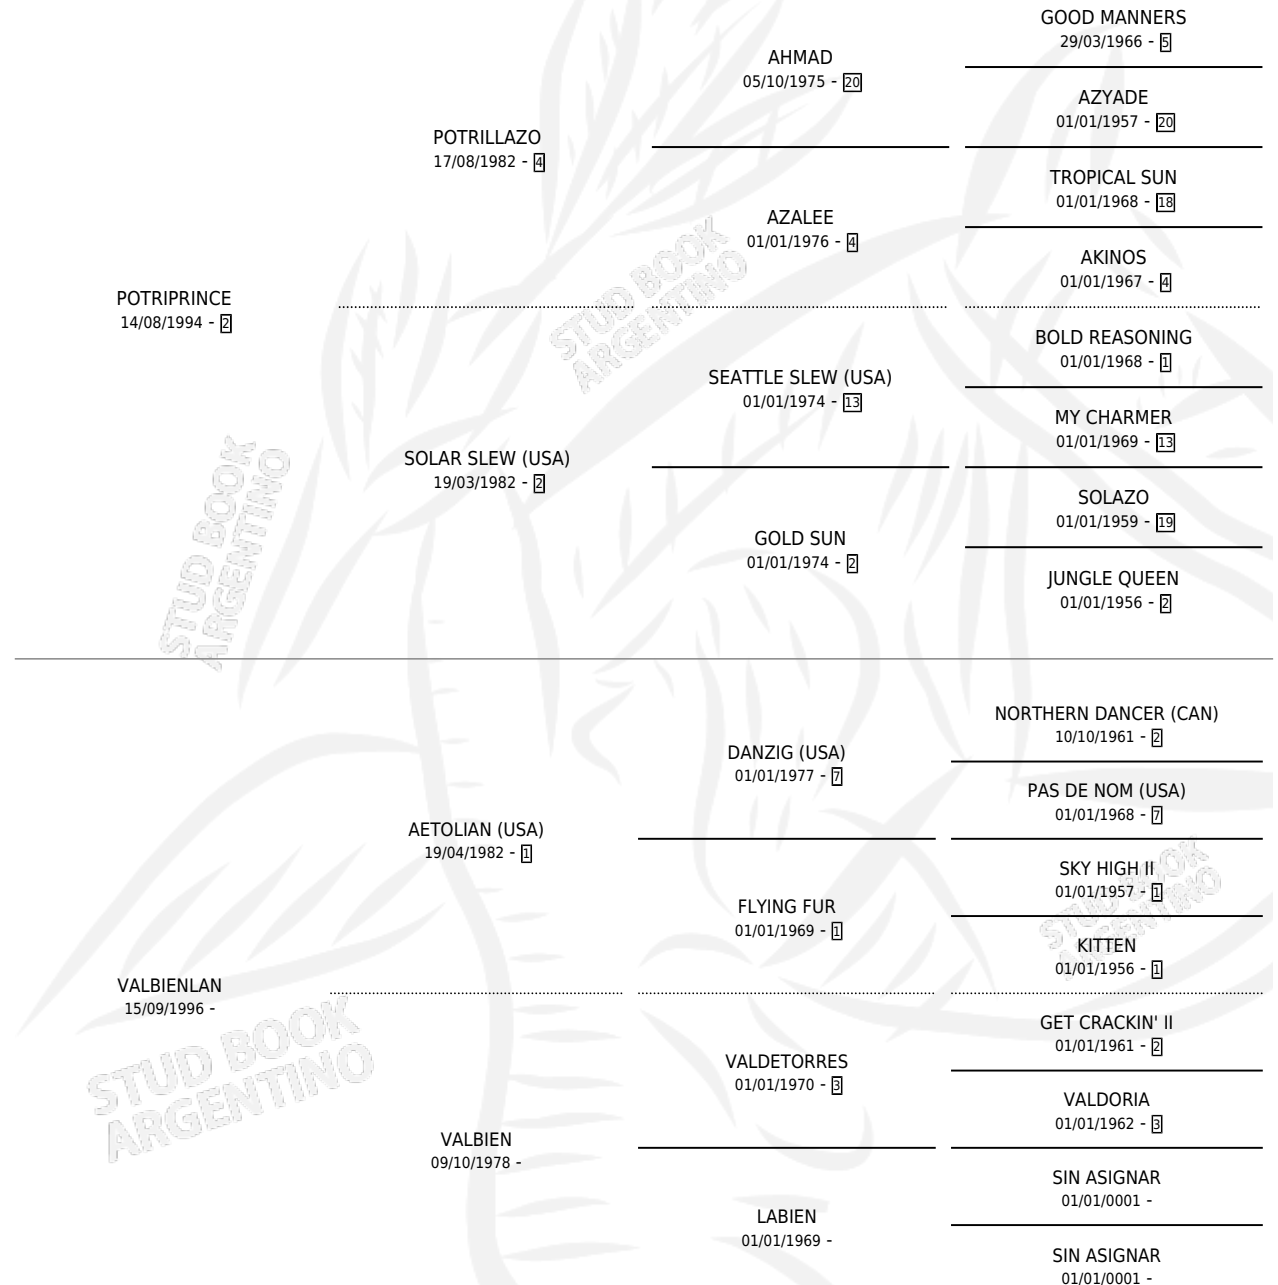

POLVORIAN

por **POTRIPRINCE** y **VALBIENLAN** por **AETOLIAN (USA)**

Argentina · Macho · Zaino · SP · 05/10/2007
Familia · Volumen 39

ESTADO

TIPIFICACIÓN SANGUÍNEA	X
TIPIFICACIÓN POR ADN	✓
PASAPORTE	✓
IDENTIFICACIÓN POR MICROCHIP	✓
REPRODUCTOR	X

Lugar de nacimiento: Campo particular

Criador: Sin dato

PEDIGREE

CAMPAÑA

Solo carreras oficiales de Argentina

POR EDAD

EDAD	CC	1°	2°	3°	4°	5°	NP	CLC	CLG	CLCG1	CLGG1	IMPORTE	GANANCIA / CC
4 AÑOS	1	0	0	0	0	0	1	0	0	0	0	\$0	\$0
TOTALES	1	0	0	0	0	0	1	0	0	0	0	\$0	\$0
%		0.0%	0.0%	0.0%	0.0%	0.0%	100%	0.0%	0.0%	0.0%	0.0%		