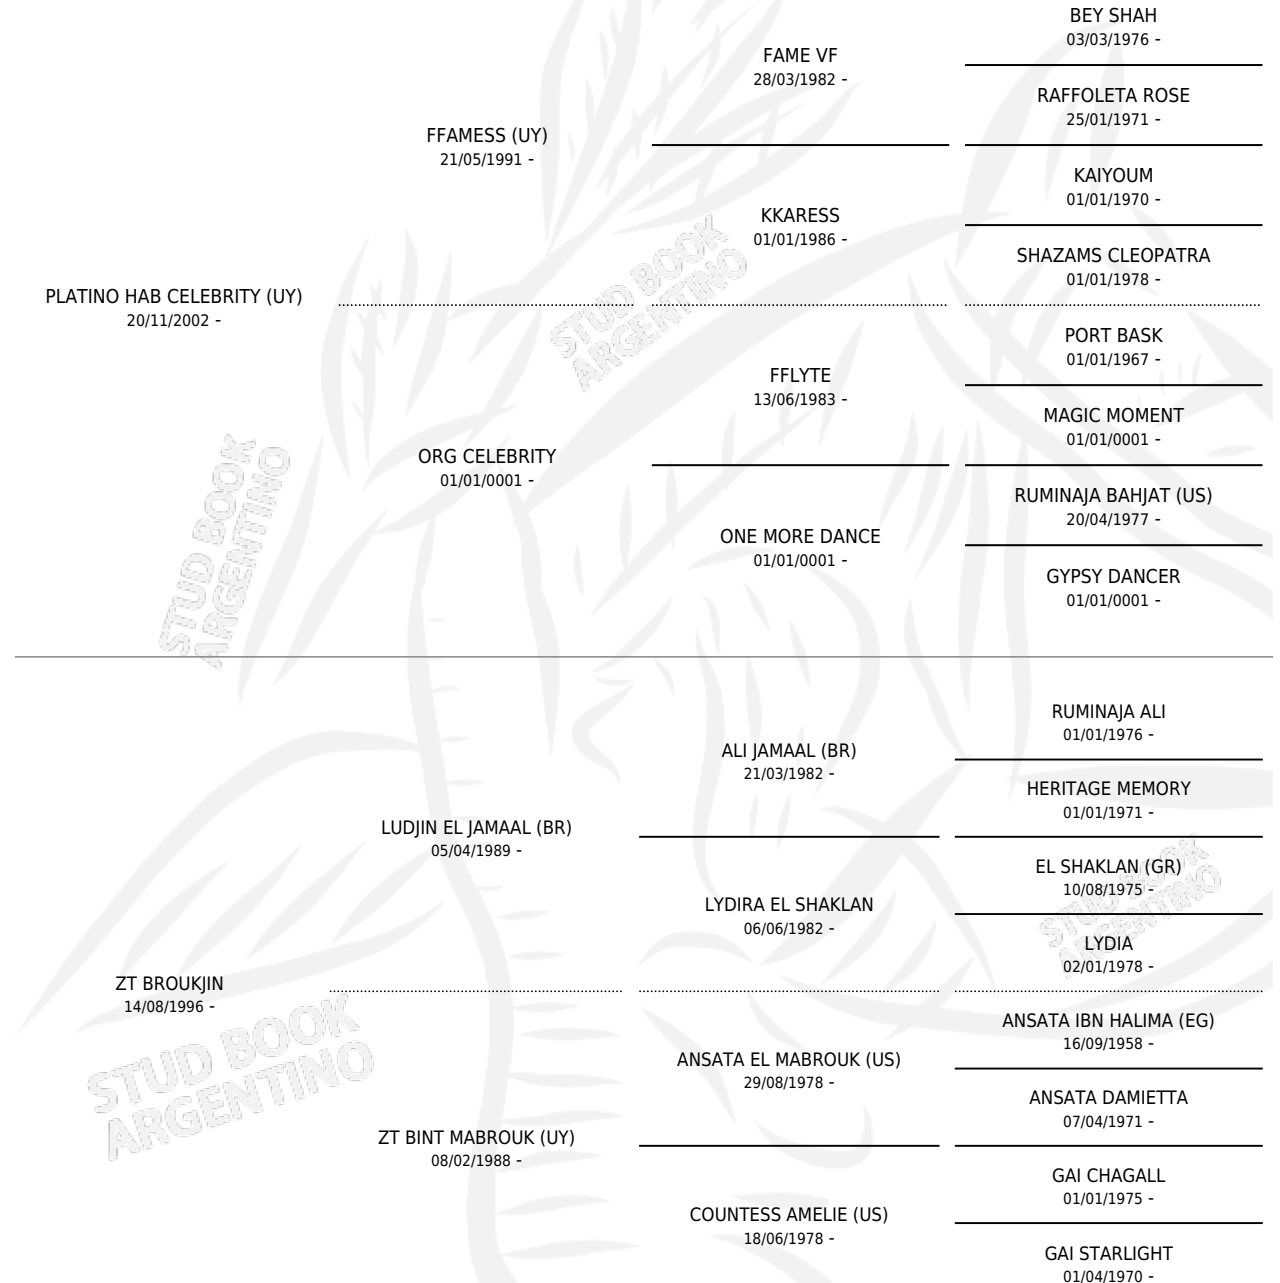

JFN BROOK PLATINA

por **PLATINO HAB CELEBRITY (UY)** y **ZT BROUKJIN** por **LUDJIN EL JAMAAL (BR)**

Argentina · Hembra · Tordillo · AP · 28/11/2007
Familia · Volumen 39

ESTADO

TIPIFICACIÓN SANGUÍNEA	X
TIPIFICACIÓN POR ADN	✓
PASAPORTE	✓
IDENTIFICACIÓN POR MICROCHIP	X
REPRODUCTOR	✓

Lugar de nacimiento: Paso Del Sauce
Criador: Paso Del Sauce

~

HIJOS

	MACHOS	HEMBRAS
1 NACIERON	1	0
SIN ACTUACIONES		

PEDIGREE

S

mientos 1 / Efectividad 33.33%

PADRILLO	PRODUCTO	CRIADOR	1ER SERVICIO	ÚLTIMO SERVICIO
JFN MAMELUKE	Ø		06/01/2015	06/01/2015
JFN BROOK PLATINA	Ø		27/02/2013	27/02/2013
HED MEQUETREFE	FEMO CHANTAL (M T, 15/01/2013)	FEMOPASE MARCELO OSCAR	15/01/2012	15/01/2012