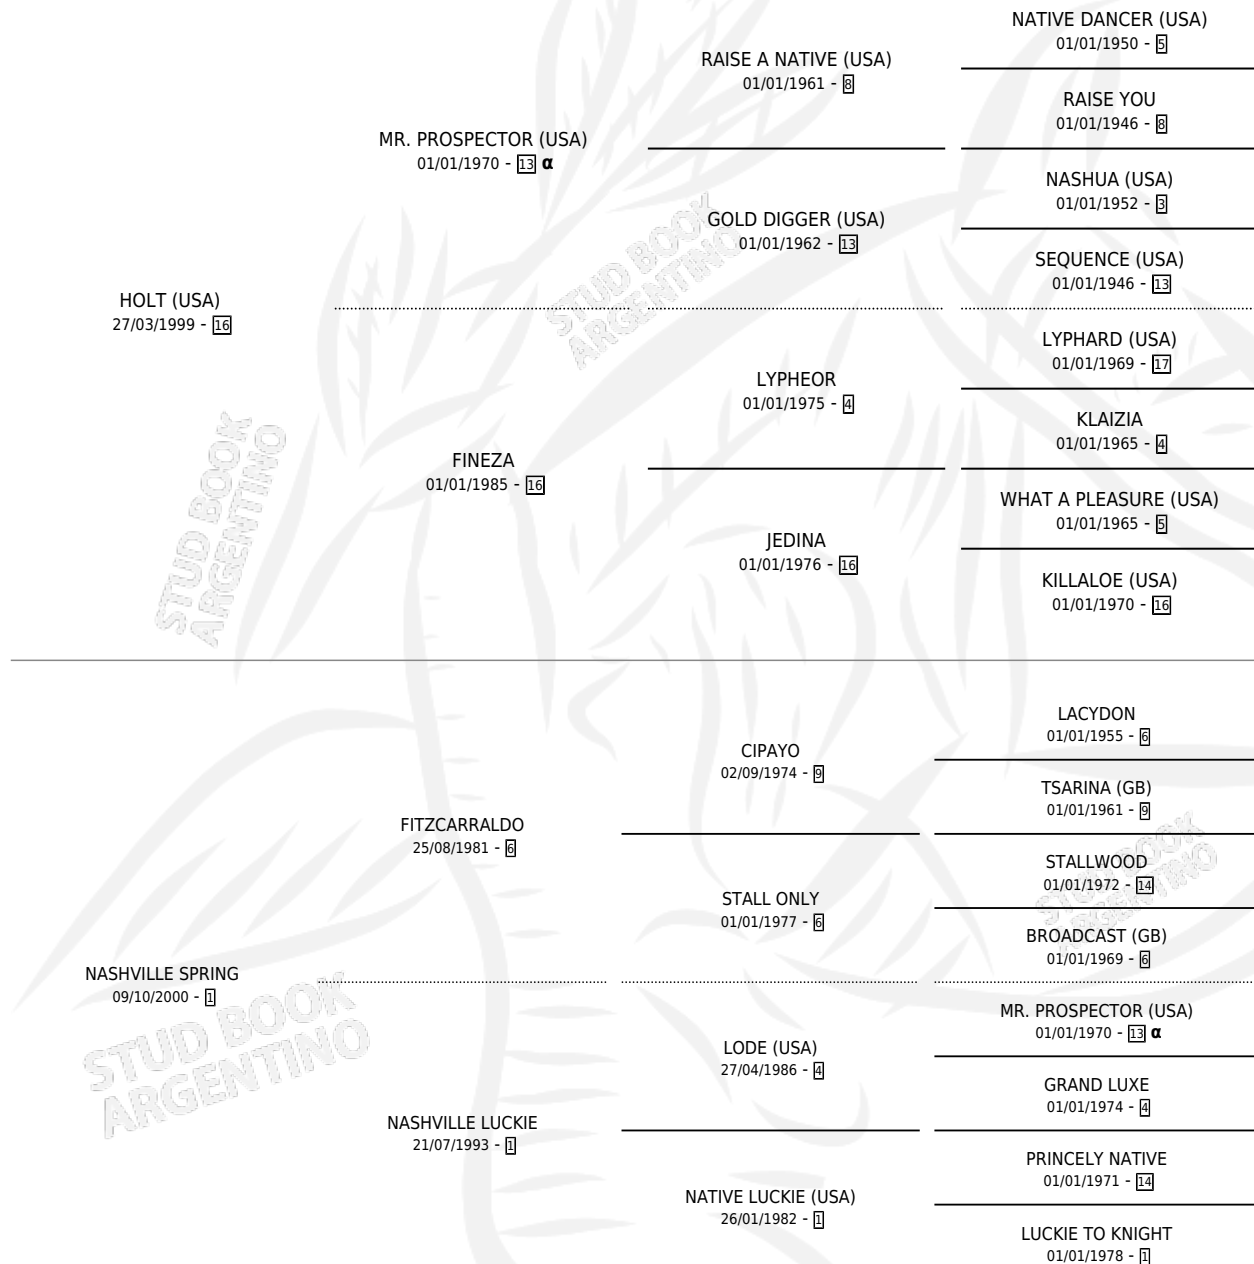

NASHVILLE ROSE

PEDIGREE

por **HOLT (USA)** y **NASHVILLE SPRING** por
FITZCARRALDO

Argentina · Hembra · Zaino · SP · 23/11/2007
Familia 1-p · Volumen 39

ESTADO

TIPIFICACIÓN SANGUÍNEA	X
TIPIFICACIÓN POR ADN	✓
PASAPORTE	✓
IDENTIFICACIÓN POR MICROCHIP	X
REPRODUCTOR	✓

Lugar de nacimiento: Santa Maria De Araras
Criador: Santa Maria De Araras

~

HIJOS

	MACHOS	HEMBRAS
5 NACIERON	3	2
1 CORRIERON	1	0

SIN ACTUACIONES

INBREEDING : α

CAMPAÑA

Solo carreras oficiales de Argentina

SERVICIOS

Servicios **9** / Nacimientos **5** / Efectividad **55.56%**

PADRILLO	PRODUCTO	CRIADOR	1ER SERVICIO	ÚLTIMO SERVICIO
PALENQUE MAN	∅		20/08/2021	24/08/2021
PALENQUE MAN	DARK MAN (M Z, 20/07/2021)	DON QUITO	20/08/2020	24/08/2020
PALENQUE MAN	PUNTANO RESILENTE (M Z, 26/10/2019)	DON QUITO	10/10/2018	16/11/2018
BLACK HUMOUR	BLACK VILLE (M Z, 16/08/2018)	DON QUITO	06/09/2017	10/09/2017
SEEKER'S REWARD (CAN)	∅		07/08/2016	07/08/2016
BLACK HUMOUR	RED FLARE (H A, 12/07/2016) •MURIÓ EL 10/09/2016•	DON QUITO	07/08/2015	10/08/2015
BLACK HUMOUR	∅		03/12/2014	05/12/2014
SEEKER'S REWARD (CAN)	PUNTANA AGRADECIDA (H A, 27/10/2014)	DON QUITO	03/11/2013	21/11/2013
BLACK HUMOUR	∅		09/11/2012	11/11/2012