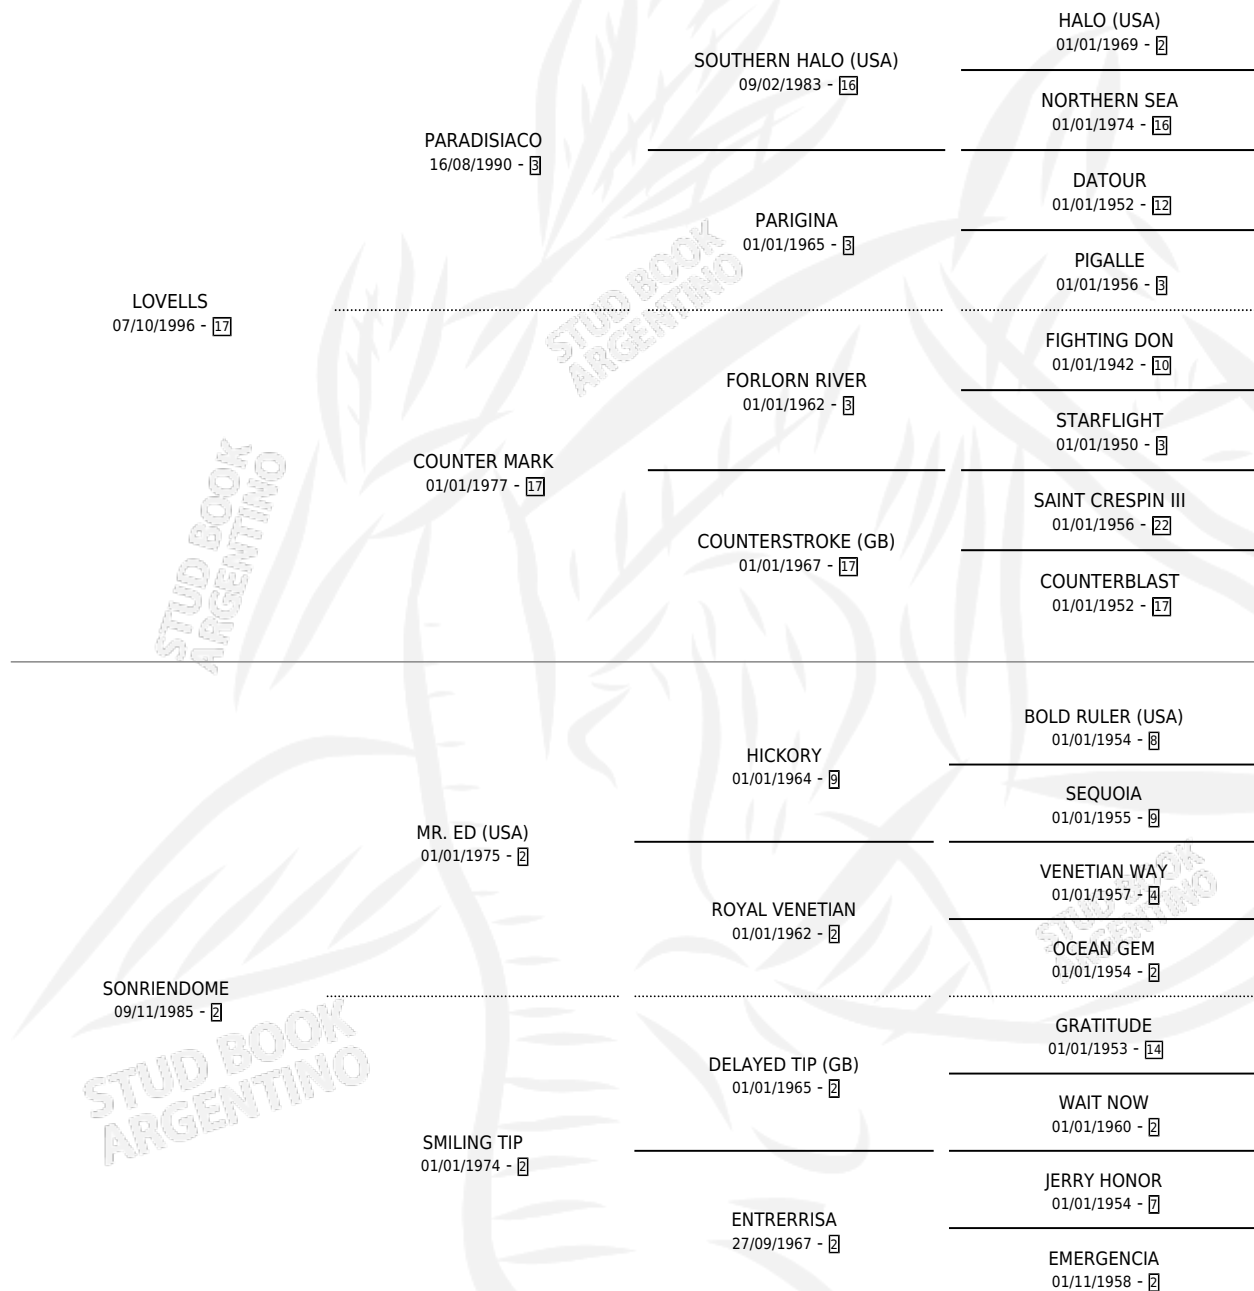

DOMINICANO

por **LOVELLS** y **SONRIENDOME** por **MR. ED (USA)**

Argentina · Macho · Zaino · SP · 21/07/2007
Familia 2-h · Volumen 39

ESTADO

TIPIFICACIÓN SANGUÍNEA	X
TIPIFICACIÓN POR ADN	X
PASAPORTE	X
IDENTIFICACIÓN POR MICROCHIP	X
REPRODUCTOR	X

Lugar de nacimiento: La Lugareña

Criador: Sin dato

PEDIGREE

DOMINICANO

Datos oficiales del Stud Book Argentino

Documento generado el 06/05/2026

studbook.org.ar