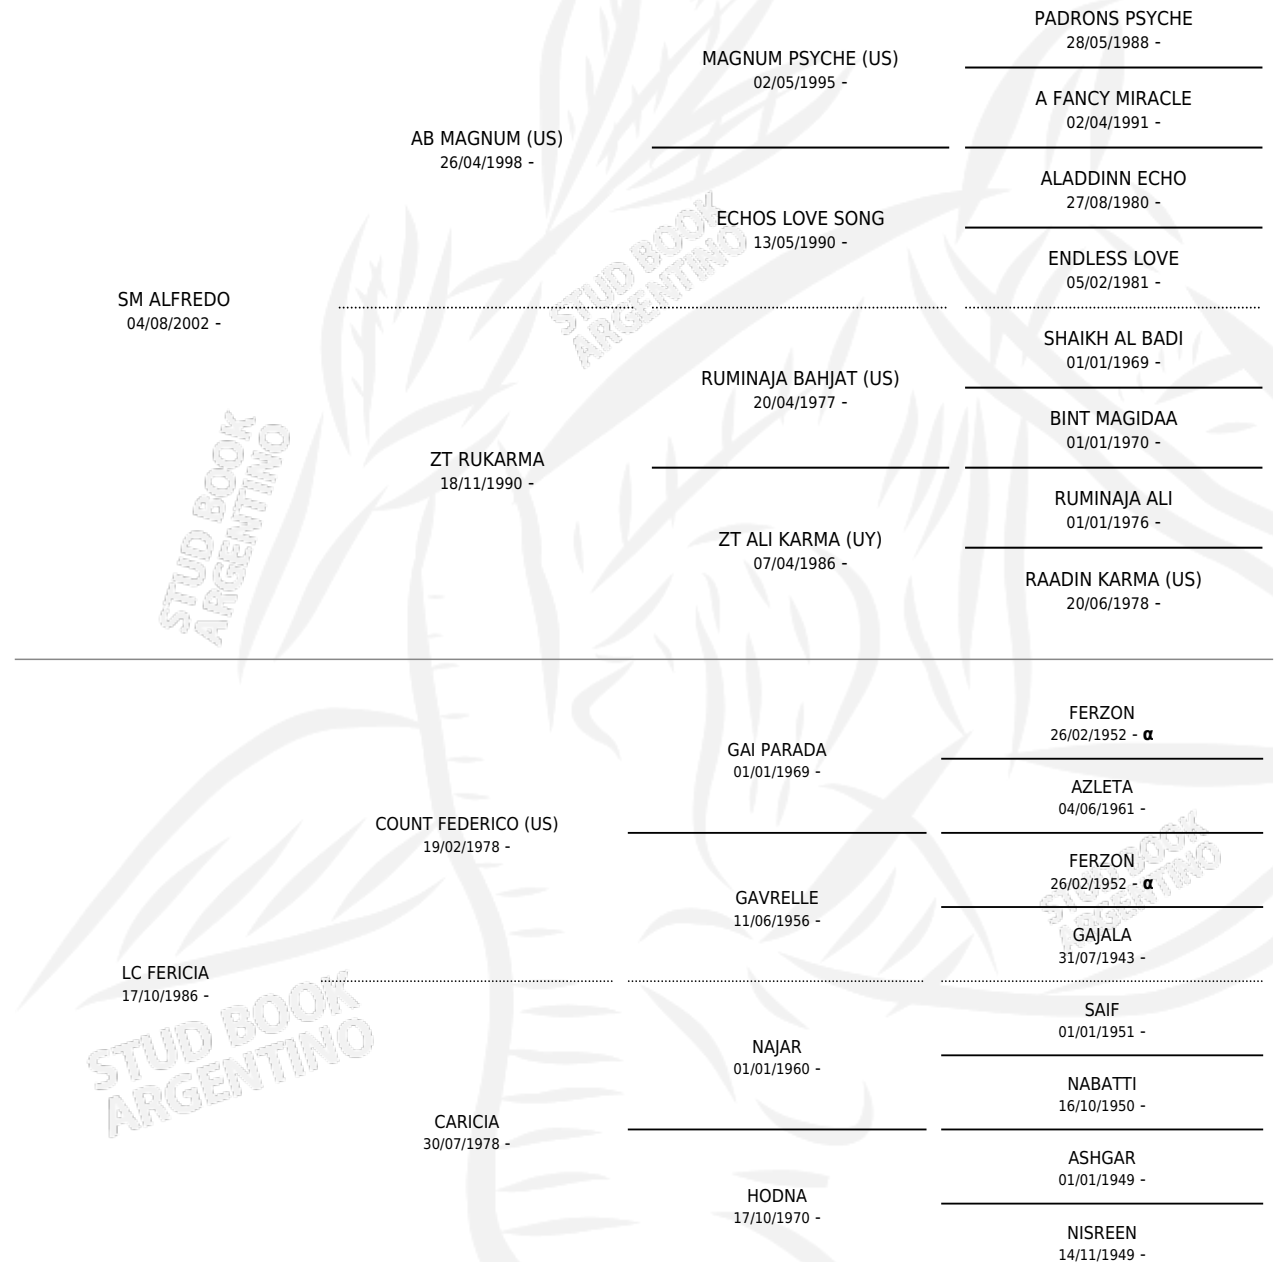

SC NAZLI

por SM ALFREDO y LC FERICIA por COUNT FEDERICO (US)

Argentina · Hembra · Zaino Doradillo · AP · 21/11/2007
Familia · Volumen 39

ESTADO

TIPIFICACIÓN SANGUÍNEA	X
TIPIFICACIÓN POR ADN	X
PASAPORTE	X
IDENTIFICACIÓN POR MICROCHIP	X
REPRODUCTOR	X

Lugar de nacimiento: Campo particular
Criador: Sin dato

PEDIGREE

INBREEDING : α

SC NAZLI

Datos oficiales del Stud Book Argentino

Documento generado el 10/05/2026

studbook.org.ar