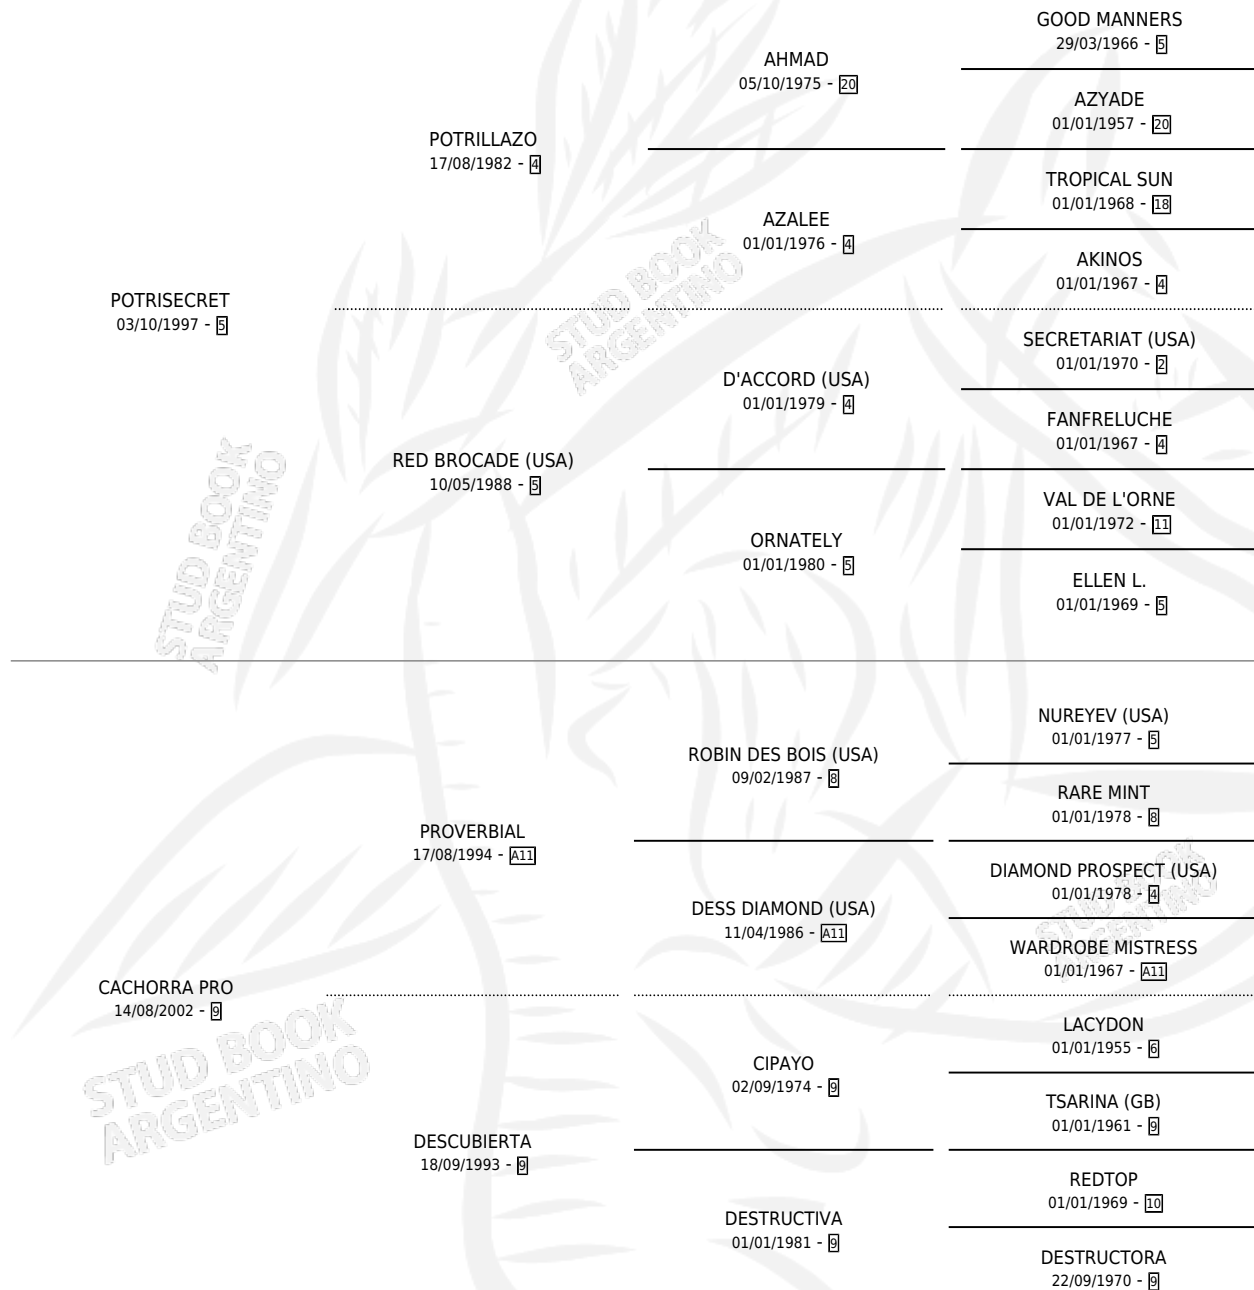

CACHORRA SECRETA

por POTRISECRET y CACHORRA PRO por PROVERBIAL

Argentina · Hembra · Zaino · SP · 30/09/2007
Familia 9-g · Volumen 39

ESTADO

TIPIFICACIÓN SANGUÍNEA	X
TIPIFICACIÓN POR ADN	X
PASAPORTE	X
IDENTIFICACIÓN POR MICROCHIP	X
REPRODUCTOR	X

Lugar de nacimiento: Cabo Alarcon

Criador: Sin dato

PEDIGREE