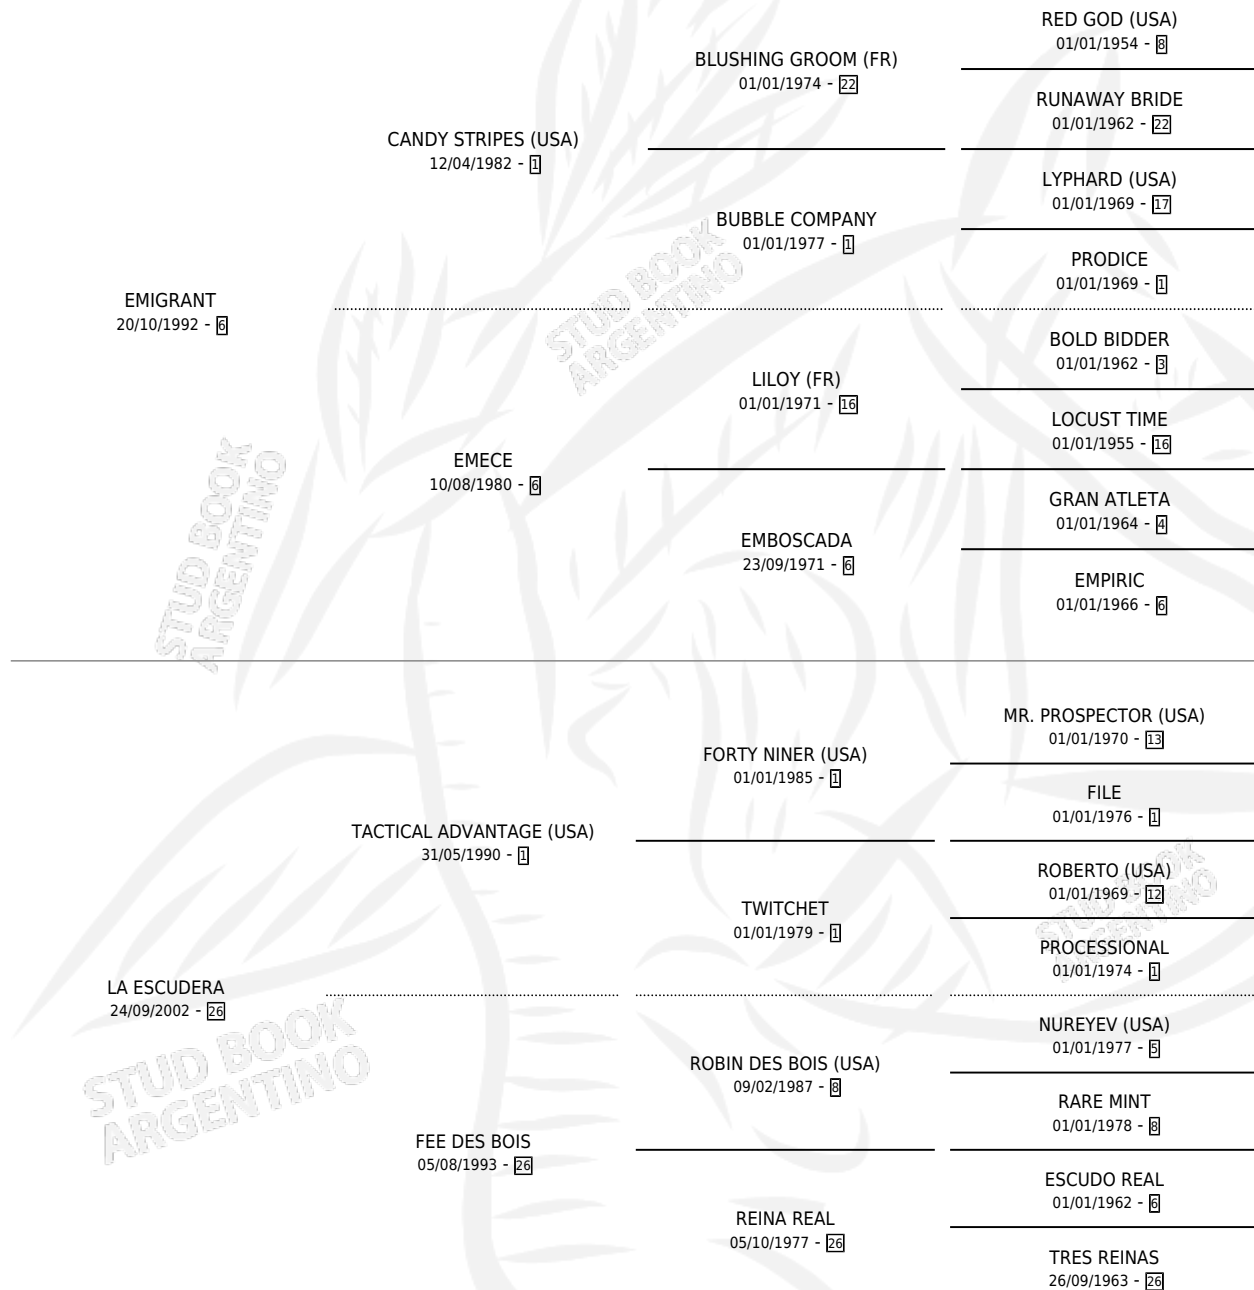

GRANT ESCUDO

por EMIGRANT y LA ESCUDERA por TACTICAL
ADVANTAGE (USA)

Argentina · Macho · Zaino · SP · 20/09/2007
Familia 26 · Volumen 39

ESTADO

TIPIFICACIÓN SANGUÍNEA	X
TIPIFICACIÓN POR ADN	✓
PASAPORTE	✓
IDENTIFICACIÓN POR MICROCHIP	✓
REPRODUCTOR	X

Lugar de nacimiento: El Cartujo

Criador: El Cartujo

PEDIGREE

CAMPAÑA

Solo carreras oficiales de Argentina

POR EDAD

EDAD	CC	1°	2°	3°	4°	5°	NP	CLC	CLG	CLCG1	CLGG1	IMPORTE	GANANCIA / CC
4 AÑOS	2	0	0	0	0	0	2	0	0	0	0	\$0	\$0
6 AÑOS	3	0	0	0	0	1	2	0	0	0	0	\$1,680	\$560
7 AÑOS	1	0	0	0	0	0	1	0	0	0	0	\$0	\$0
TOTALES	6	0	0	0	0	1	5	0	0	0	0	\$1,680	\$280
%		0.0%	0.0%	0.0%	0.0%	16.7%	83.3%	0.0%	0.0%	0.0%	0.0%		