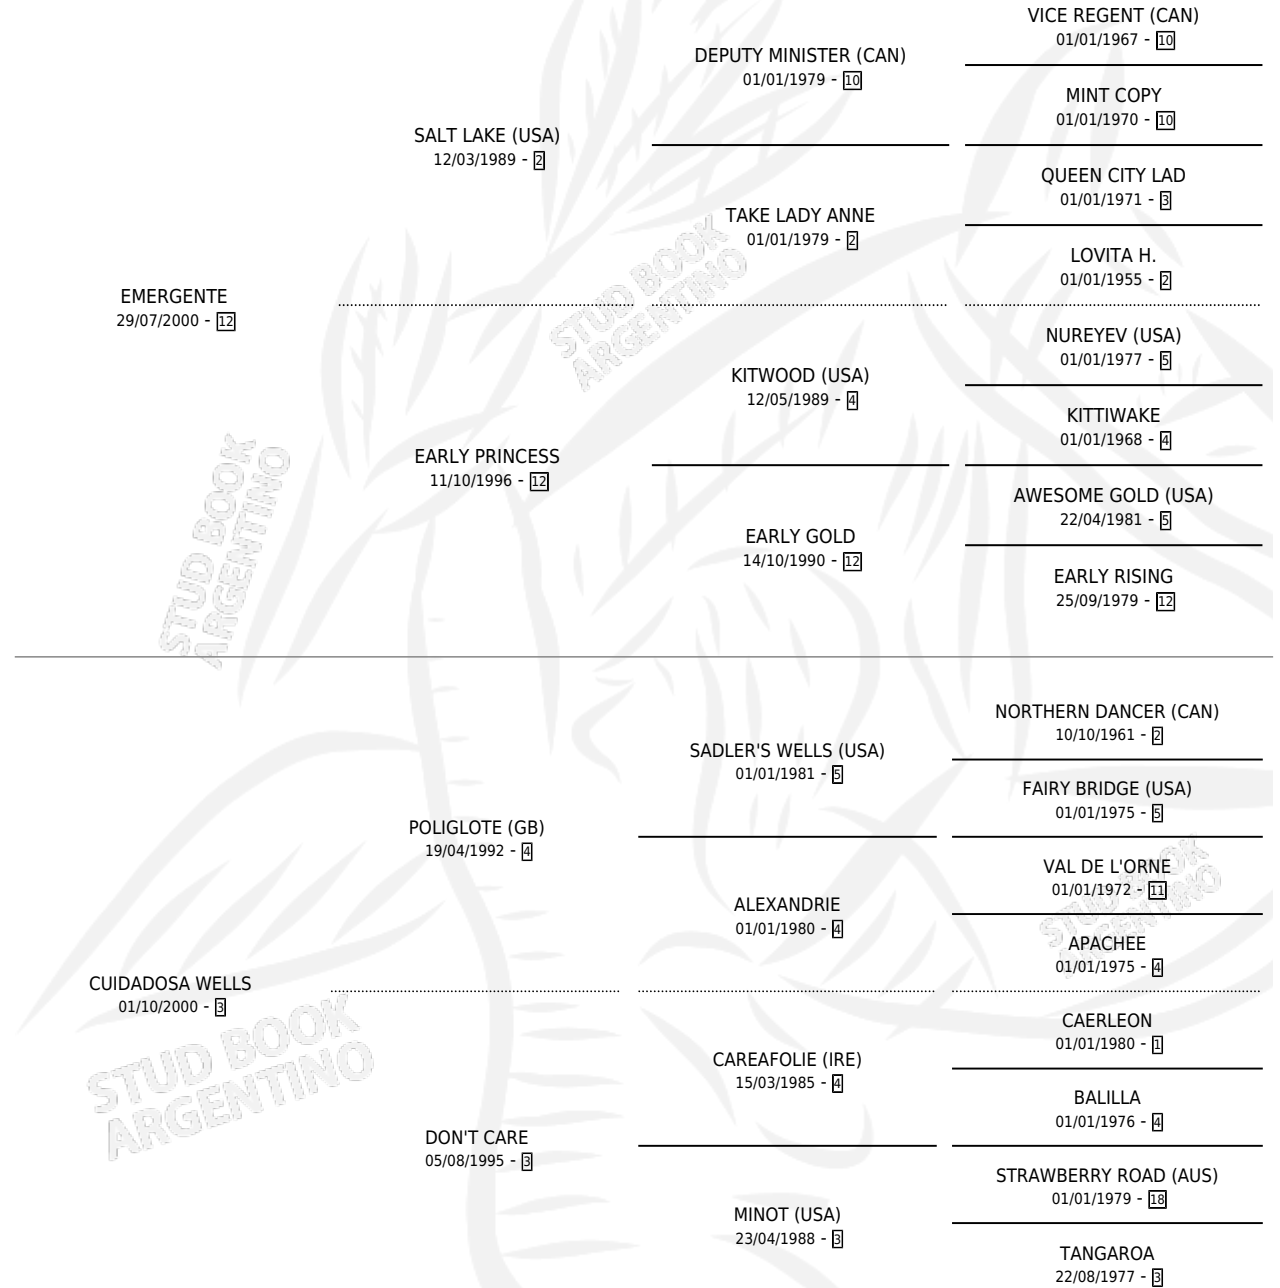

CUIDADOSO EARLY

por EMERGENTE y CUIDADOSA WELLS por POLIGLOTE (GB)

Argentina · Macho · Zaino · SP · 29/10/2007
Familia 3-m · Volumen 39

ESTADO

TIPIFICACIÓN SANGUÍNEA	X
TIPIFICACIÓN POR ADN	X
PASAPORTE	X
IDENTIFICACIÓN POR MICROCHIP	X
REPRODUCTOR	X

Lugar de nacimiento: El Cartujo

Criador: El Cartujo

PEDIGREE

CUIDADOSO EARLY

Datos oficiales del Stud Book Argentino

Documento generado el 11/05/2026

studbook.org.ar