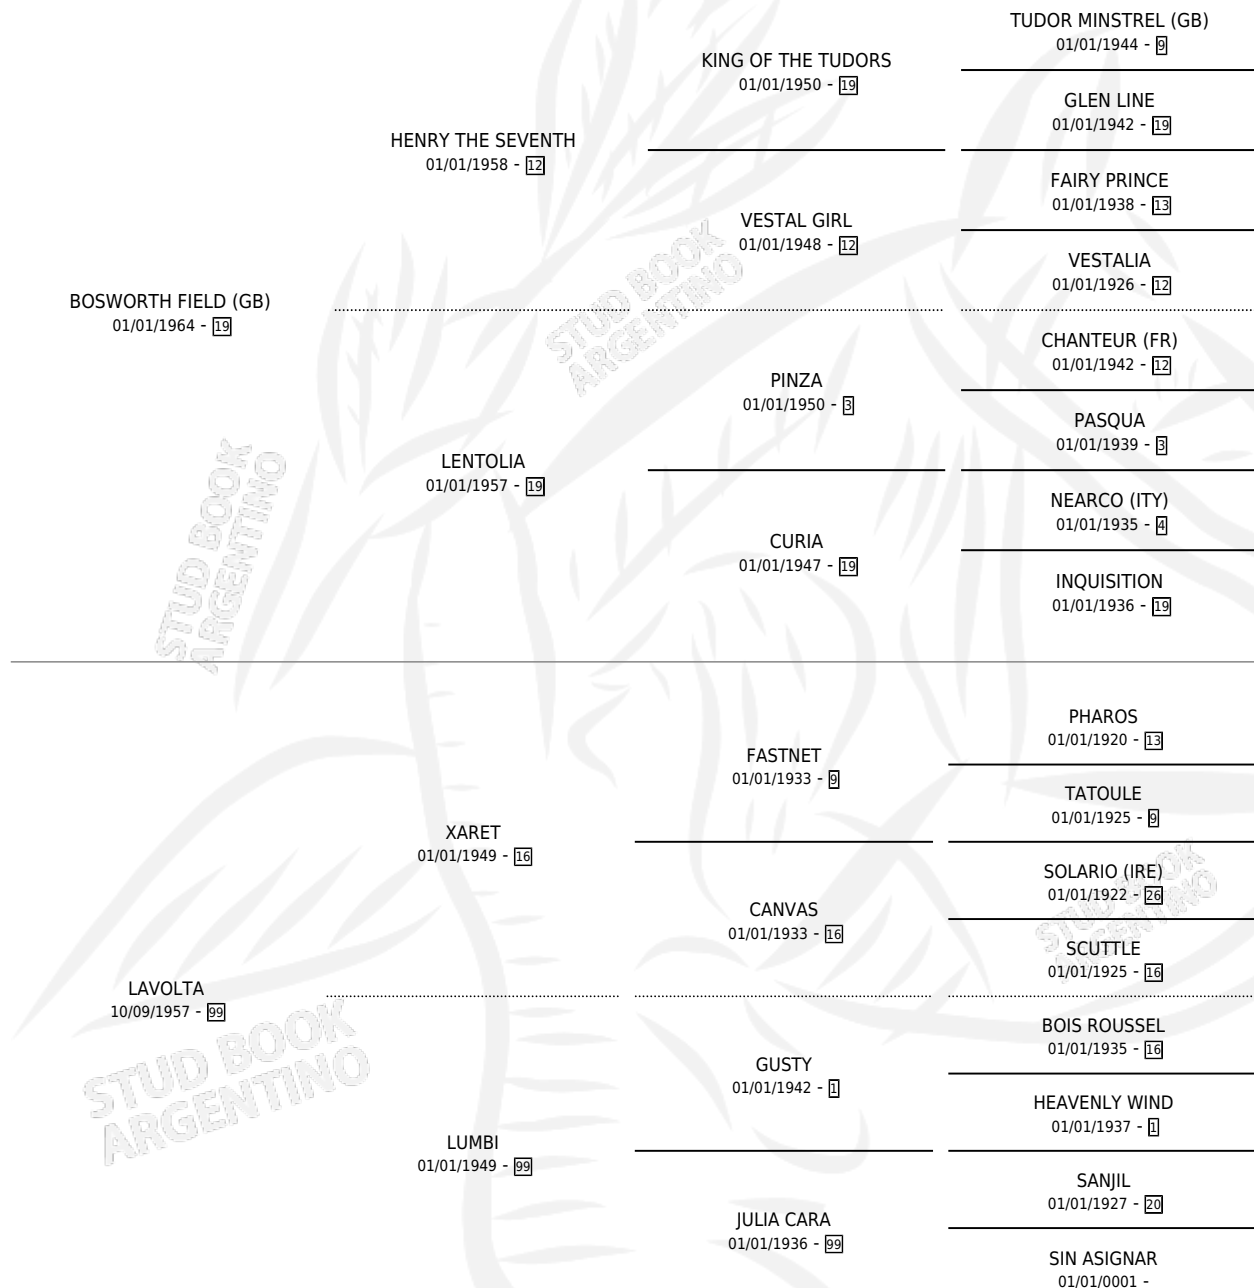

LEPANTO'S FIELD

por **BOSWORTH FIELD (GB)** y **LAVOLTA** por **XARET**

Argentina · Macho · Zaino Colorado · SP · 10/10/1975
Familia 99 · Volumen 29

ESTADO

TIPIFICACIÓN SANGUÍNEA	X
TIPIFICACIÓN POR ADN	X
PASAPORTE	X
IDENTIFICACIÓN POR MICROCHIP	X
REPRODUCTOR	X

Lugar de nacimiento: Campo particular

Criador: Sin dato

PEDIGREE

CAMPAÑA

Solo carreras oficiales de Argentina

POR EDAD

EDAD	CC	1°	2°	3°	4°	5°	NP	CLC	CLG	CLCG1	CLGG1	IMPORTE	GANANCIA / CC
2 AÑOS	1	0	0	0	1	0	0	0	0	0	0	\$0	\$0
3 AÑOS	1	1	0	0	0	0	0	0	0	0	0	\$0	\$0
TOTALES	2	1	0	0	1	0	0	0	0	0	0	\$0	\$0
%		50.0%	0.0%	0.0%	50.0%	0.0%	0.0%	0.0%	0.0%	0.0%	0.0%		