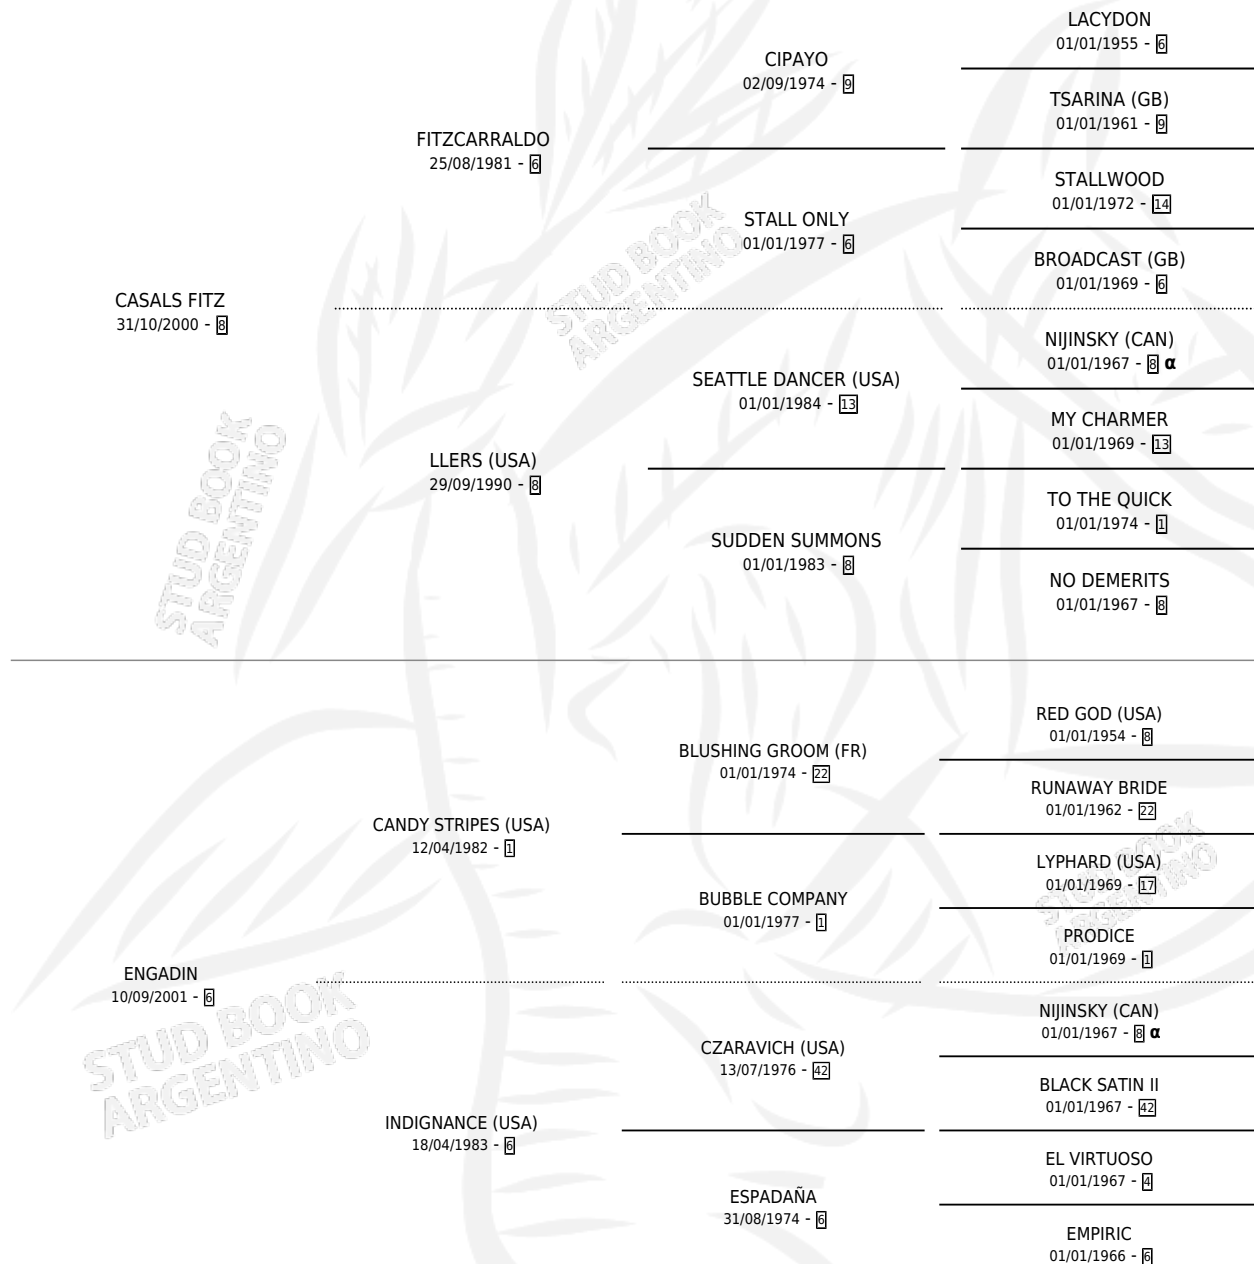

EFUSIVE

por CASALS FITZ y ENGADIN por CANDY STRIPES (USA)

Argentina · Hembra · Alazan · SP · 20/09/2007
Familia 6-f · Volumen 39

ESTADO

TIPIFICACIÓN SANGUÍNEA	X
TIPIFICACIÓN POR ADN	X
PASAPORTE	X
IDENTIFICACIÓN POR MICROCHIP	X
REPRODUCTOR	X

Lugar de nacimiento: El Cartujo

Criador: El Cartujo

PEDIGREE

INBREEDING : α

EFUSIVE

Datos oficiales del Stud Book Argentino

Documento generado el 25/04/2026

studbook.org.ar