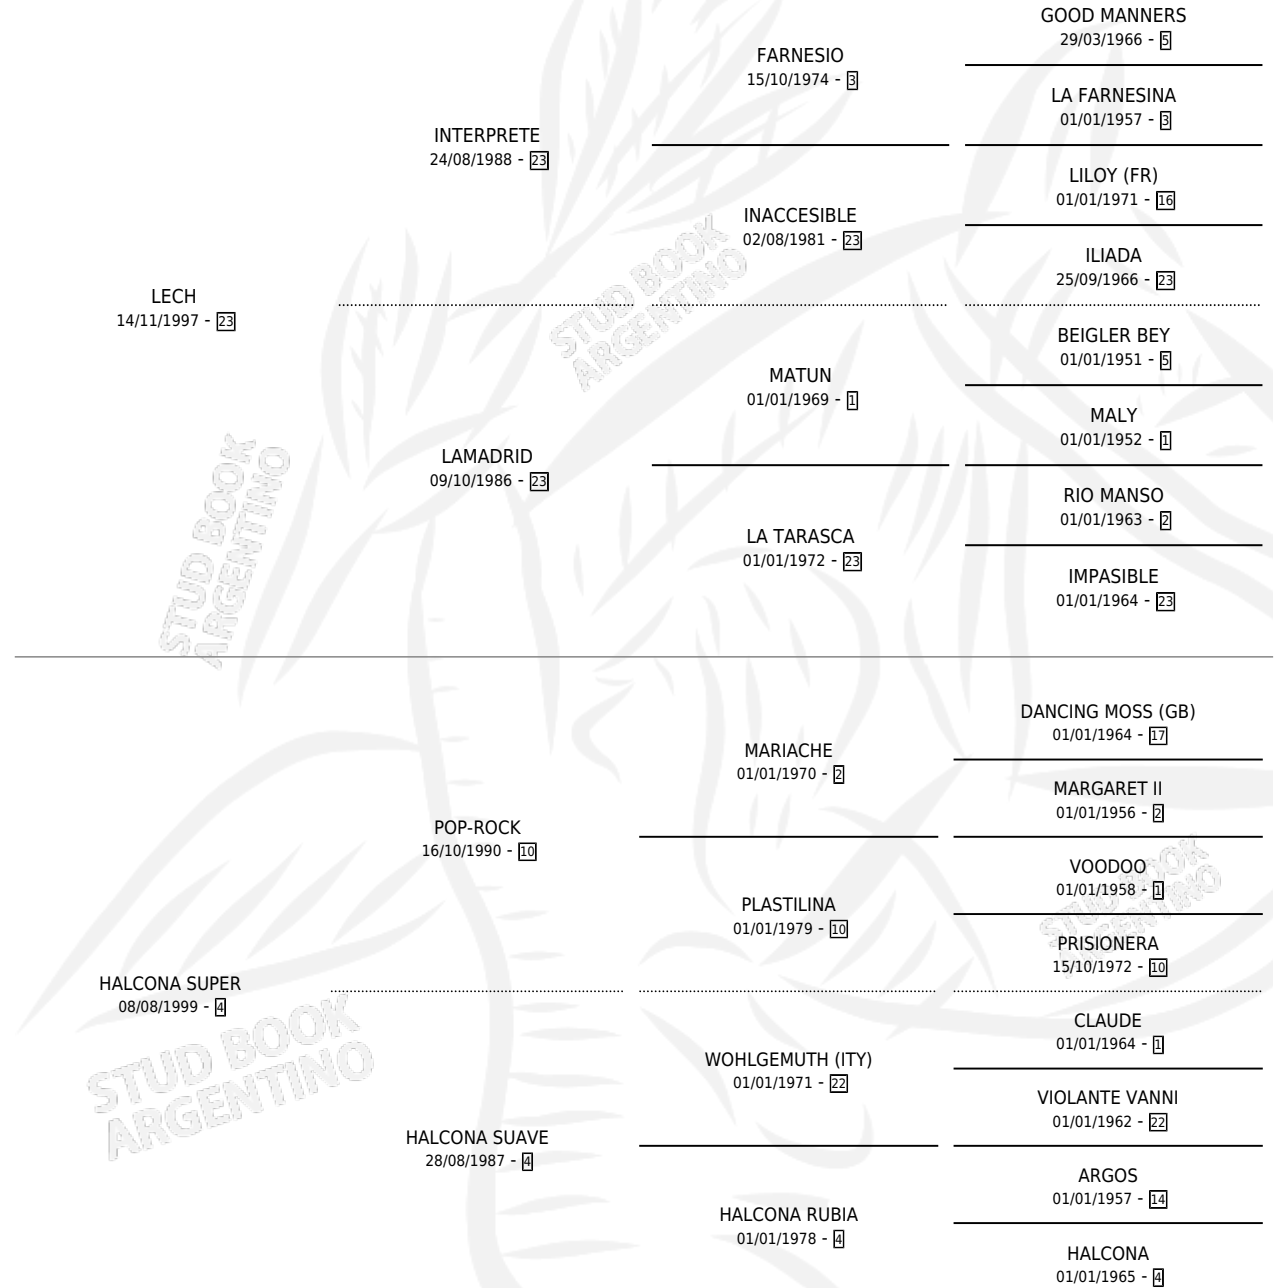

# HALCONA LECH

por LECH y HALCONA SUPER por POP-ROCK

Argentina · Hembra · Tordillo · SP · 07/10/2007  
Familia 4-j · Volumen 39

## ESTADO

TIPIFICACIÓN SANGUÍNEA	X
TIPIFICACIÓN POR ADN	✓
PASAPORTE	✓
IDENTIFICACIÓN POR MICROCHIP	✓
REPRODUCTOR	X

**Lugar de nacimiento:** El Tala  
**Criador:** Crespo Pedro Manuel

## PEDIGREE