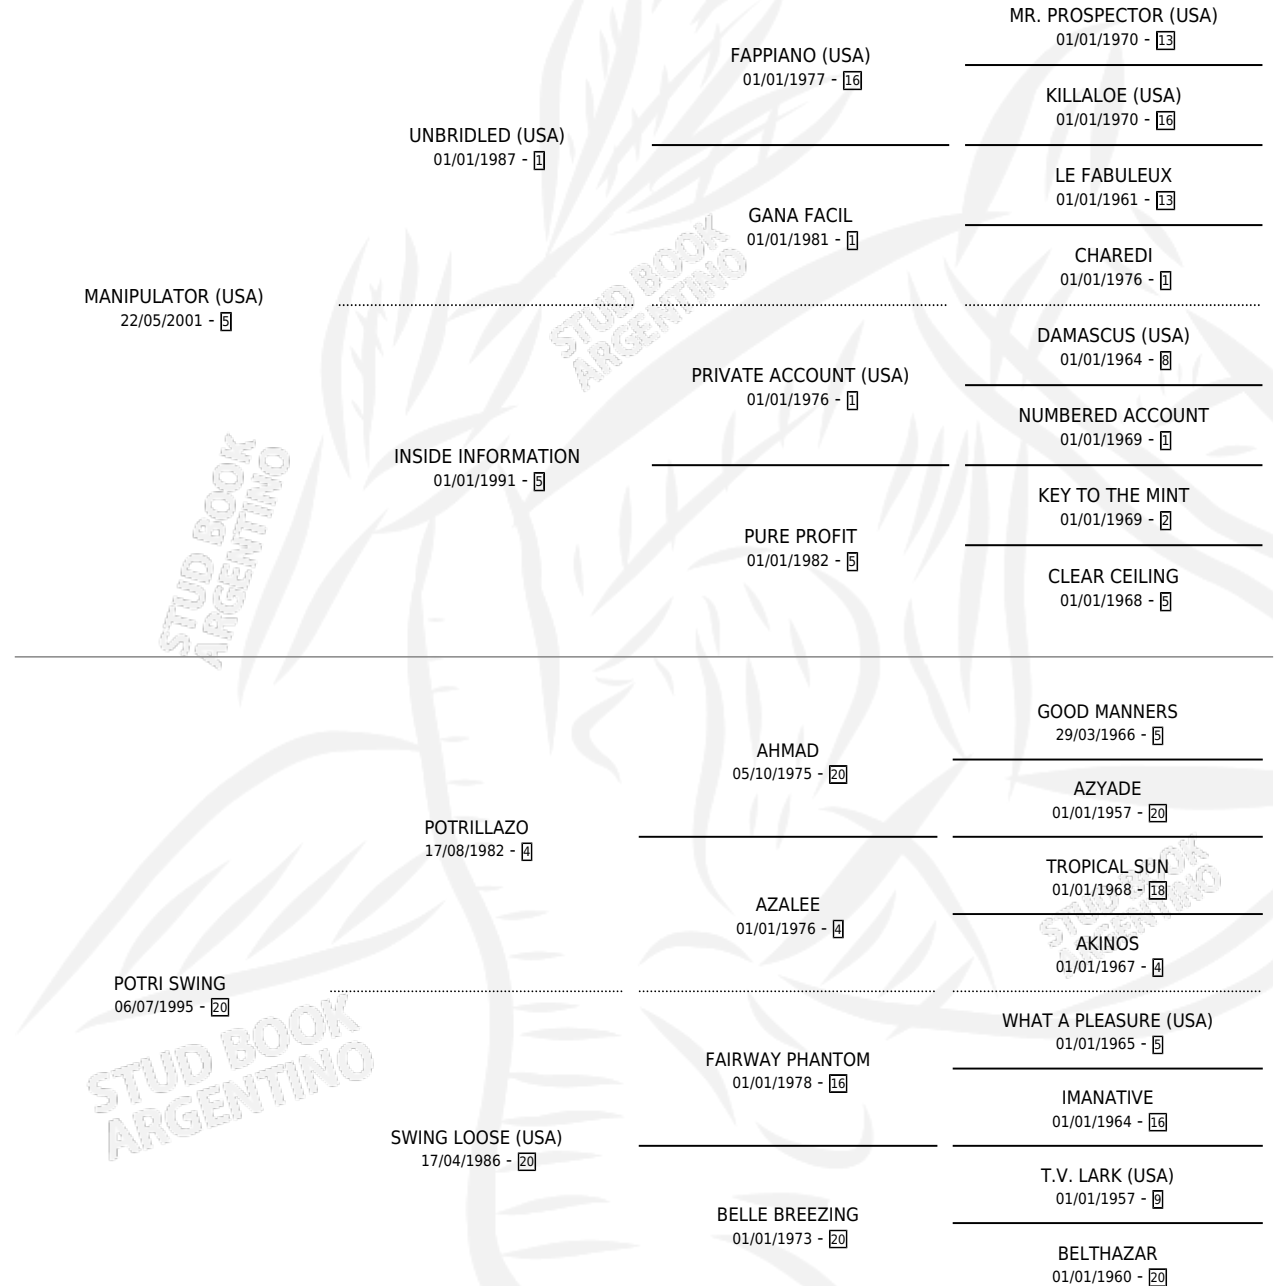

POTRISPRING

por **MANIPULATOR (USA)** y **POTRI SWING** por **POTRILLAZO**

Argentina · Macho · Tordillo · SP · 21/09/2007
Familia 20 · Volumen 39

ESTADO

TIPIFICACIÓN SANGUÍNEA	X
TIPIFICACIÓN POR ADN	✓
PASAPORTE	✓
IDENTIFICACIÓN POR MICROCHIP	✓
REPRODUCTOR	X

Lugar de nacimiento: Campo particular
Criador: Racco Leonardo Juan

PEDIGREE

CAMPAÑA

Solo carreras oficiales de Argentina

POR EDAD

EDAD	CC	1°	2°	3°	4°	5°	NP	CLC	CLG	CLCG1	CLGG1	IMPORTE	GANANCIA / CC
3 AÑOS	2	0	0	0	0	0	2	0	0	0	0	\$0	\$0
4 AÑOS	6	0	0	0	0	0	6	0	0	0	0	\$0	\$0
5 AÑOS	2	0	0	0	0	0	2	0	0	0	0	\$1,540	\$770
TOTALES	10	0	0	0	0	0	10	0	0	0	0	\$1,540	\$154
%		0.0%	0.0%	0.0%	0.0%	0.0%	100%	0.0%	0.0%	0.0%	0.0%		