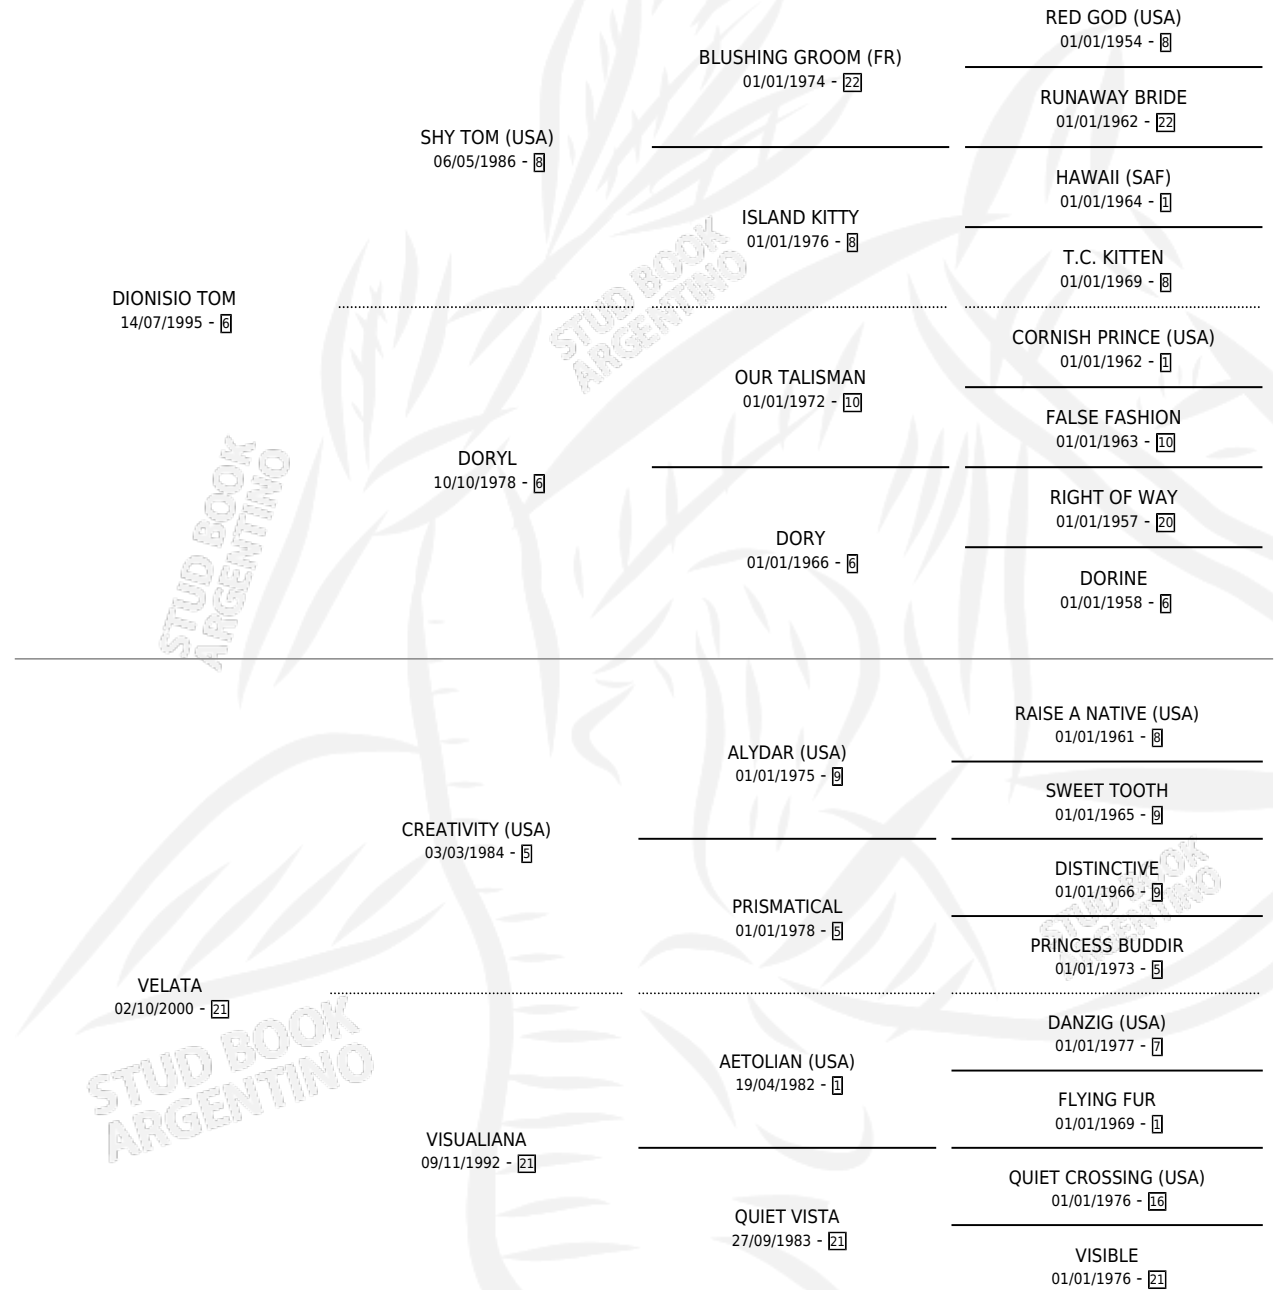

SOSPECHOSO TOM

por DIONISIO TOM y VELATA por CREATIVITY (USA)

Argentina · Macho · Tordillo · SP · 08/10/2007
Familia 21-a · Volumen 39

ESTADO

TIPIFICACIÓN SANGUÍNEA	X
TIPIFICACIÓN POR ADN	✓
PASAPORTE	X
IDENTIFICACIÓN POR MICROCHIP	X
REPRODUCTOR	X

Lugar de nacimiento: Campo particular

Criador: Sin dato

PEDIGREE

SOSPECHOSO TOM

Datos oficiales del Stud Book Argentino

Documento generado el 08/05/2026

studbook.org.ar